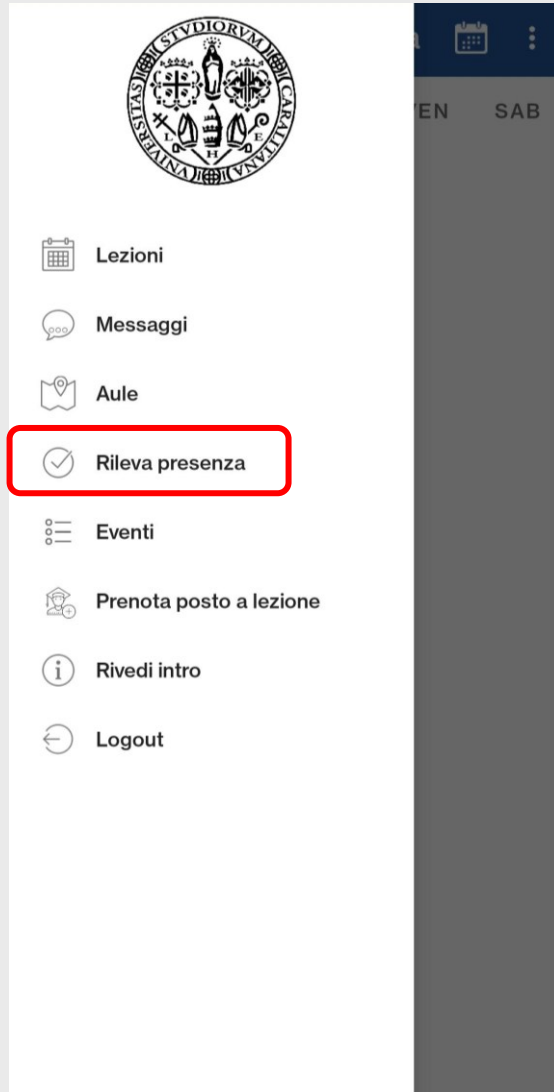

EFIS E-learning For didactic
Innovation Service center

RILEVAZIONE PRESENZE

ACCEDERE ALLA SEZIONE «RILEVA PRESENZA» PER PROCEDERE CON LA RILEVAZIONE DELLA PRESENZA.

INSERIRE IL CODICE NUMERO PROIETTATO DAL DOCENTE O, ATTRAVERSO LA FOTOCAMERA DELLO SMARTPHONE, RILEVARE IL CODICE TRAMITE IL QR CODE.