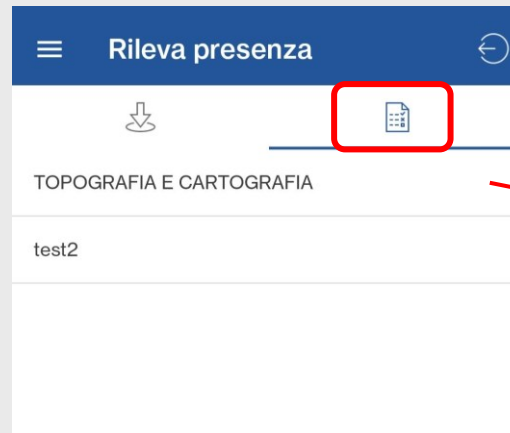

EFIS E-learning For didactic
Innovation Service center

RILEVAZIONE PRESENZE

ACCEDERE ALLA SEZIONE «RILEVA PRESENZA» PER PROCEDERE CON LA RILEVAZIONE DELLA PRESENZA.

INSERIRE IL CODICE NUMERO PROIETTATO DAL DOCENTE O, ATTRAVERSO LA FOTOCAMERA DELLO SMARTPHONE, RILEVARE IL CODICE TRAMITE IL QR CODE.

LA RILEVAZIONE DELLA PRESENZA SARÀ POSSIBILE SOLO NEL PERIODO DI SVOLGIMENTO DELLA LEZIONE QUANDO IL DOCENTE AVVIERÀ LA PROCEDURA.

UNICA

UNIVERSITÀ
DEGLI STUDI
DI CAGLIARI

EFIS E-learning For didactic
Innovation Service center

CONSULTAZIONE PRESENZE

ACCEDERE ALLA SEZIONE «RILEVA PRESENZA» CLICCANDO SULL'ICONA EVIDENZIATA IN FIGURA: È POSSIBILE VISUALIZZARE L'ELENCO DEGLI INSEGNAMENTI IN CUI SI È RILEVATA ALMENO UNA PRESENZA.