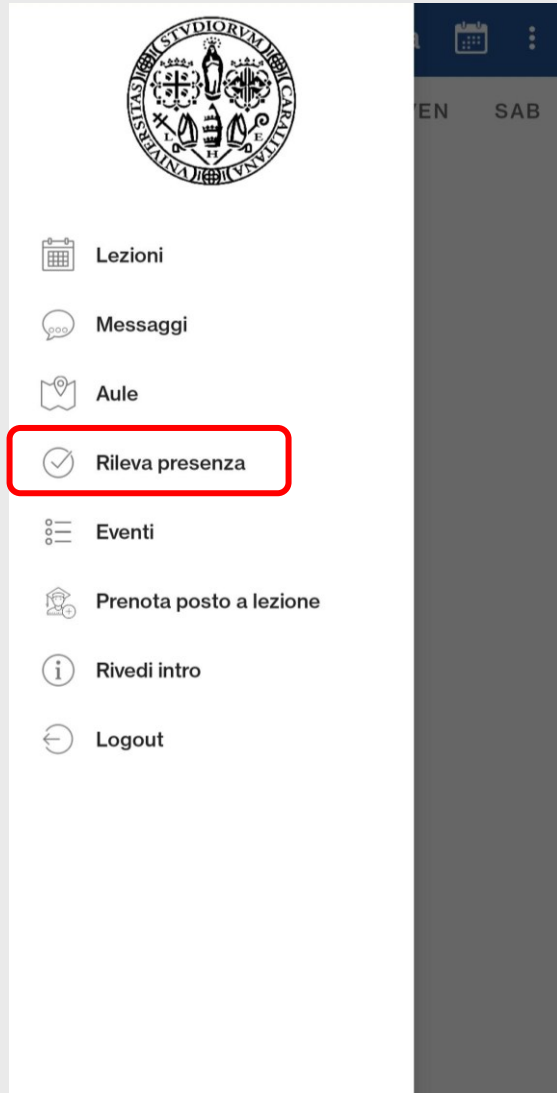

EFIS E-learning For didactic
Innovation Service center

RILEVAZIONE PRESENZE

ACCEDERE ALLA SEZIONE «RILEVA PRESENZA» PER PROCEDERE CON LA RILEVAZIONE DELLA PRESENZA.

INSERIRE IL CODICE NUMERO PROIETTATO DAL DOCENTE O, ATTRAVERSO LA FOTOCAMERA DELLO SMARTPHONE, RILEVARE IL CODICE TRAMITE IL QR CODE.

LA RILEVAZIONE DELLA PRESENZA SARÀ POSSIBILE SOLO NEL PERIODO DI SVOLGIMENTO DELLA LEZIONE QUANDO IL DOCENTE AVVIERÀ LA PROCEDURA.

UNICA

UNIVERSITÀ
DEGLI STUDI
DI CAGLIARI

EFIS E-learning For didactic
Innovation Service center

CONSULTAZIONE PRESENZE

ACCEDERE ALLA SEZIONE «RILEVA PRESENZA» CLICCANDO SULL'ICONA EVIDENZIATA IN FIGURA: È POSSIBILE VISUALIZZARE L'ELENCO DEGLI INSEGNAMENTI IN CUI SI È RILEVATA ALMENO UNA PRESENZA.