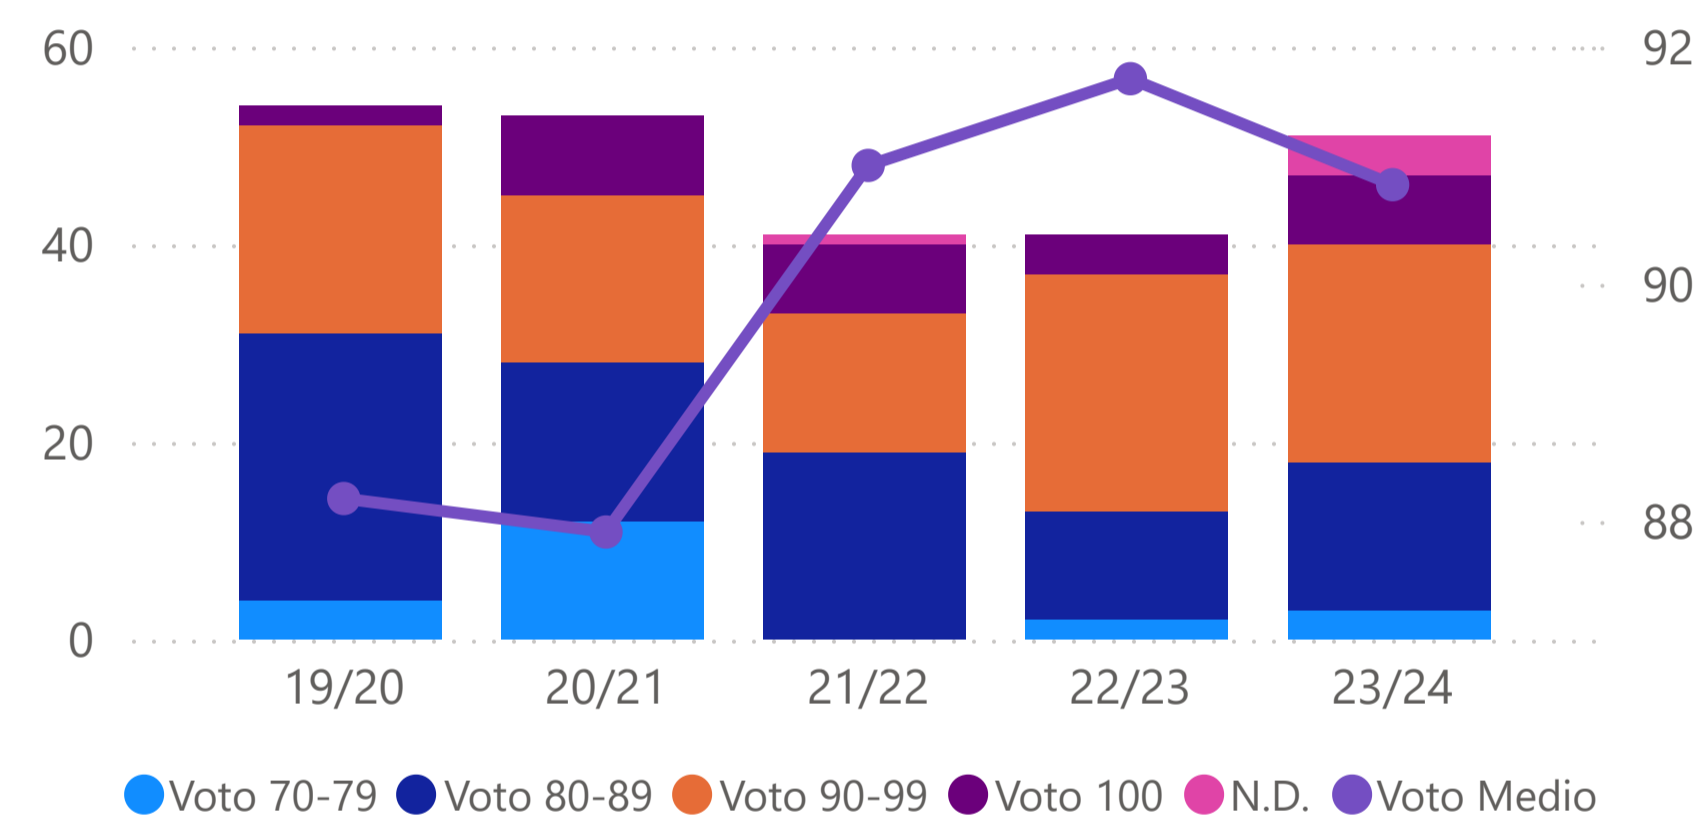

Percorso

Tutte ▾

Coorte

Seleziona tutto	21/22	18/19
19/20	22/23	
20/21	23/24	

### Titolo provenienza

Coorte	19/20		20/21		21/22		22/23		23/24	
	Iscritti	Voto	Iscritti	Voto	Iscritti	Voto	Iscritti	Voto	Iscritti	Voto
Titolo universitario italiano conseguito in ateneo	50	87,8	49	88,1	38	91,4	41	91,7	44	90,5
Titolo universitario italiano conseguito in altro ateneo	3	90,5	4	85,9	2	83,6			5	96,4
Titolo universitario italiano conseguito in altra struttura	1	100,0								
NON DEFINITO					1				2	