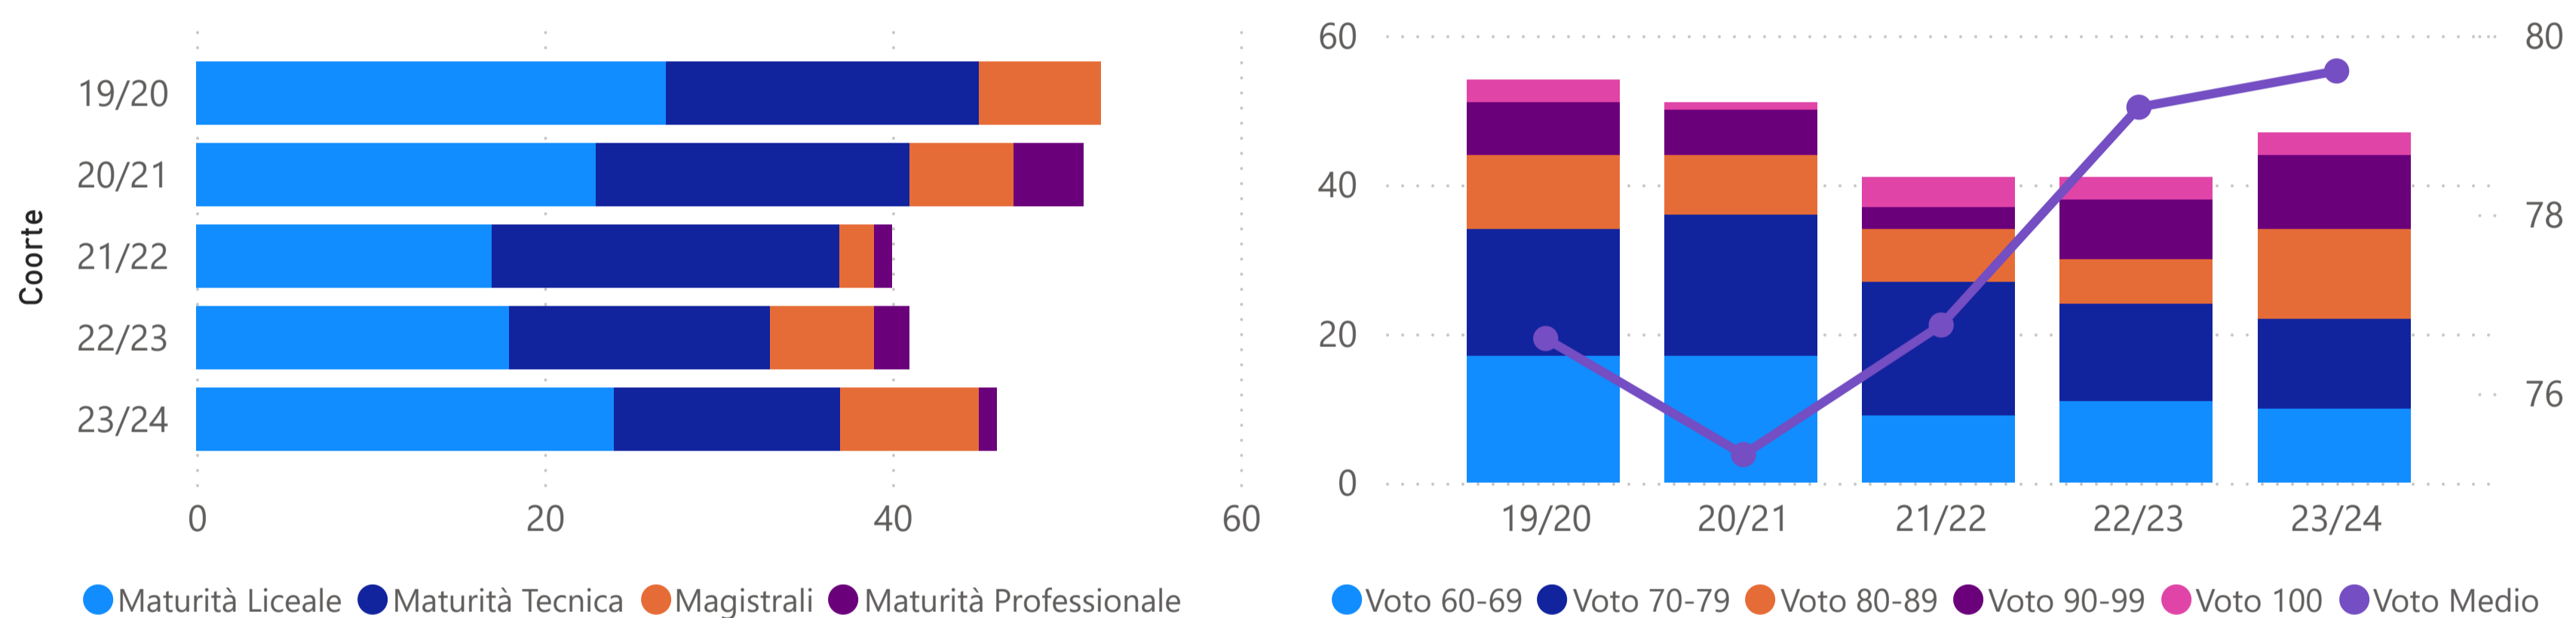

### Provincia provenienza

2/68 - SCIENZE DELLE PUBBLICHE AMMINIST... ▾

Percorso

Tutte ▾

Coorte

Seleziona tutto	21/22	18/19
19/20	22/23	
20/21	23/24	

Maturità e voto

Coorte	19/20	20/21	21/22	22/23	23/24					
Macro Categoria Tipo Titolo Superiore	Iscritti	Voto	Iscritti	Voto	Iscritti	Voto	Iscritti	Voto	Iscritti	Voto
⊕ Maturità Liceale	27	74,6	23	73,2	17	75,7	18	75,5	24	79,0
⊕ Maturità Tecnica	18	77,7	18	81,0	20	76,1	15	83,3	13	81,0
⊕ Magistrali	7	79,0	6	69,7	2	74,0	6	81,0	8	78,8
⊕ Maturità Professionale			4	70,5	1	93,0	2	76,5	1	67,0
⊕ Diploma Estero			2						4	
⊕ Non Fornito	2	85,0			1	100,0			1	97,0

Classi di voto

Coorte	Voto 60-69	Voto 70-79	Voto 80-89	Voto 90-99	Voto 100	N.D.
19/20	17	17	10	7	3	
20/21	17	19	8	6	1	2
21/22	9	18	7	3	4	
22/23	11	13	6	8	3	
23/24	10	12	12	10	3	4

Il Voto Maturità presente nelle tabelle è **normalizzato**

Percorso

Tutte ▾

Coorte

Seleziona tutto	21/22	18/19
19/20	22/23	
20/21	23/24	