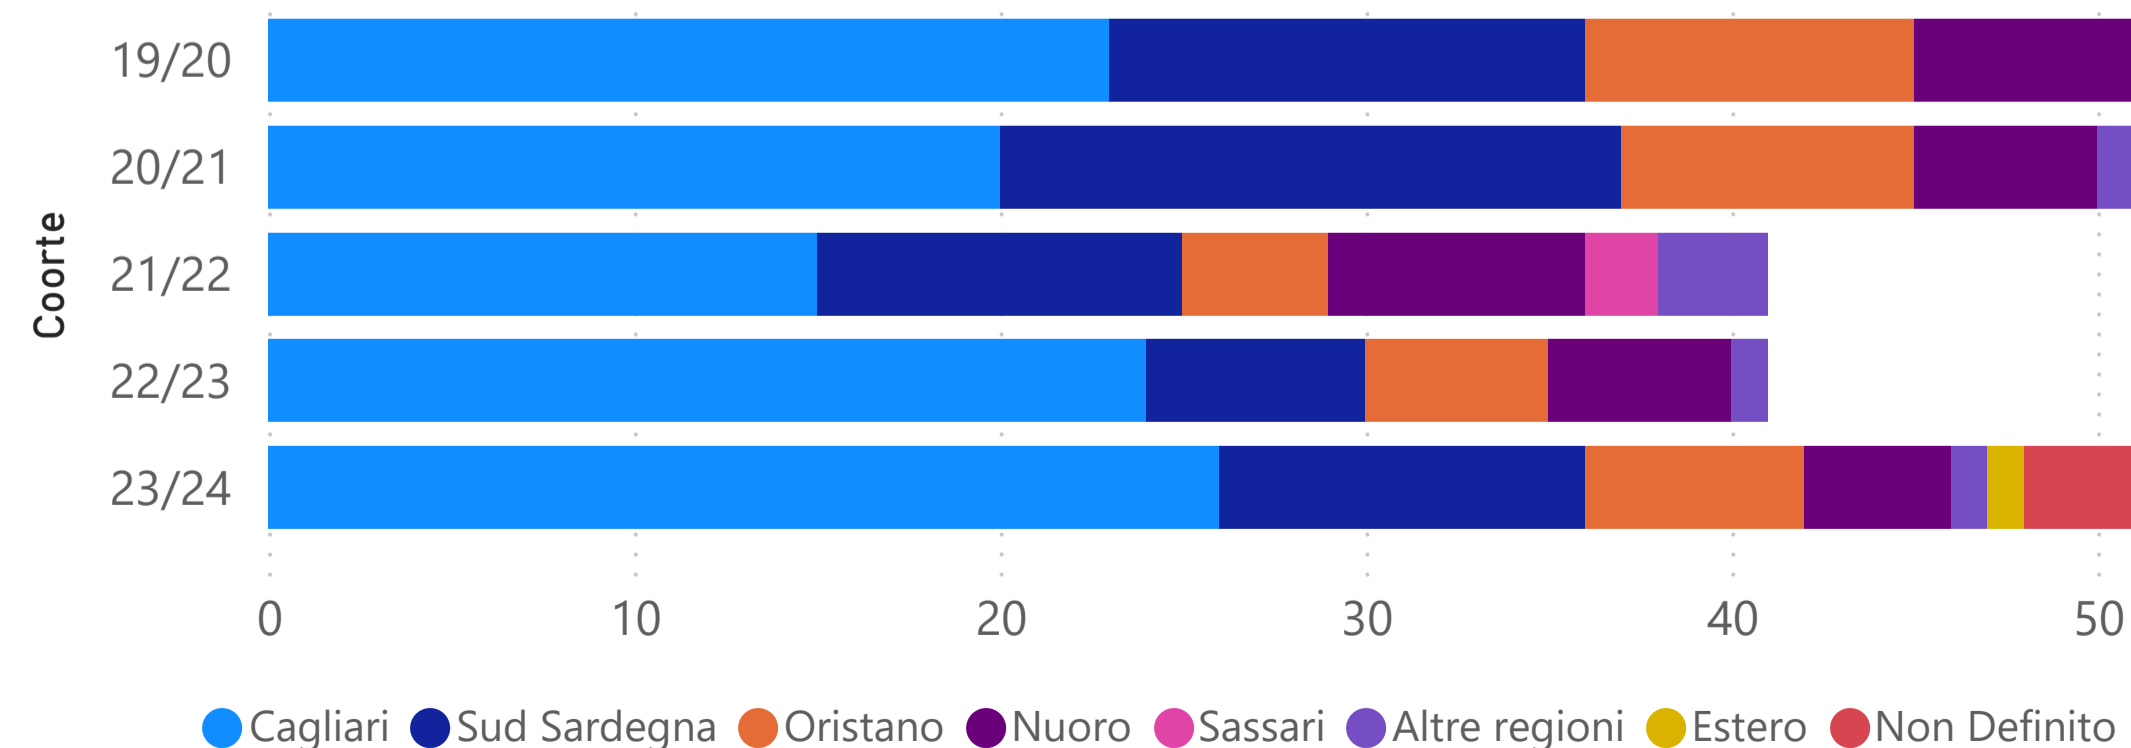

Provincia provenienza