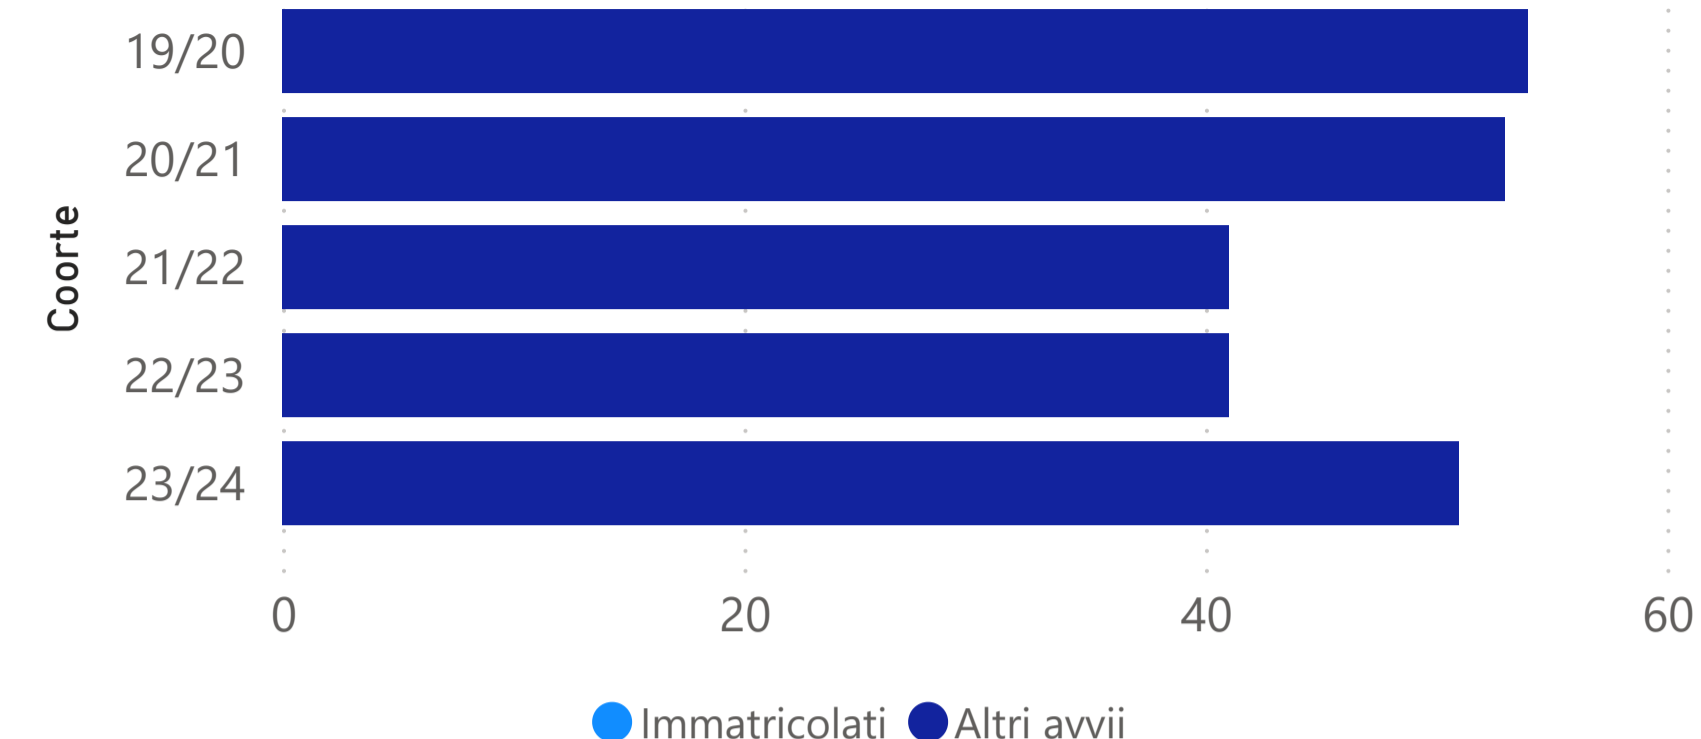

Corso

2/68 - SCIENZE DELLE PUBBLICHE AMMINIST... ▾

Percorso

Tutte ▾

Coorte

Seleziona tutto	21/22	18/19
19/20	22/23	
20/21	23/24	

### Avvii carriera (1° anno)

Coorte	Immatricolati	Altri avvii	Totale avvii
19/20	0	54	54
20/21	0	53	53
21/22	0	41	41
22/23	0	41	41
23/24	0	51	51