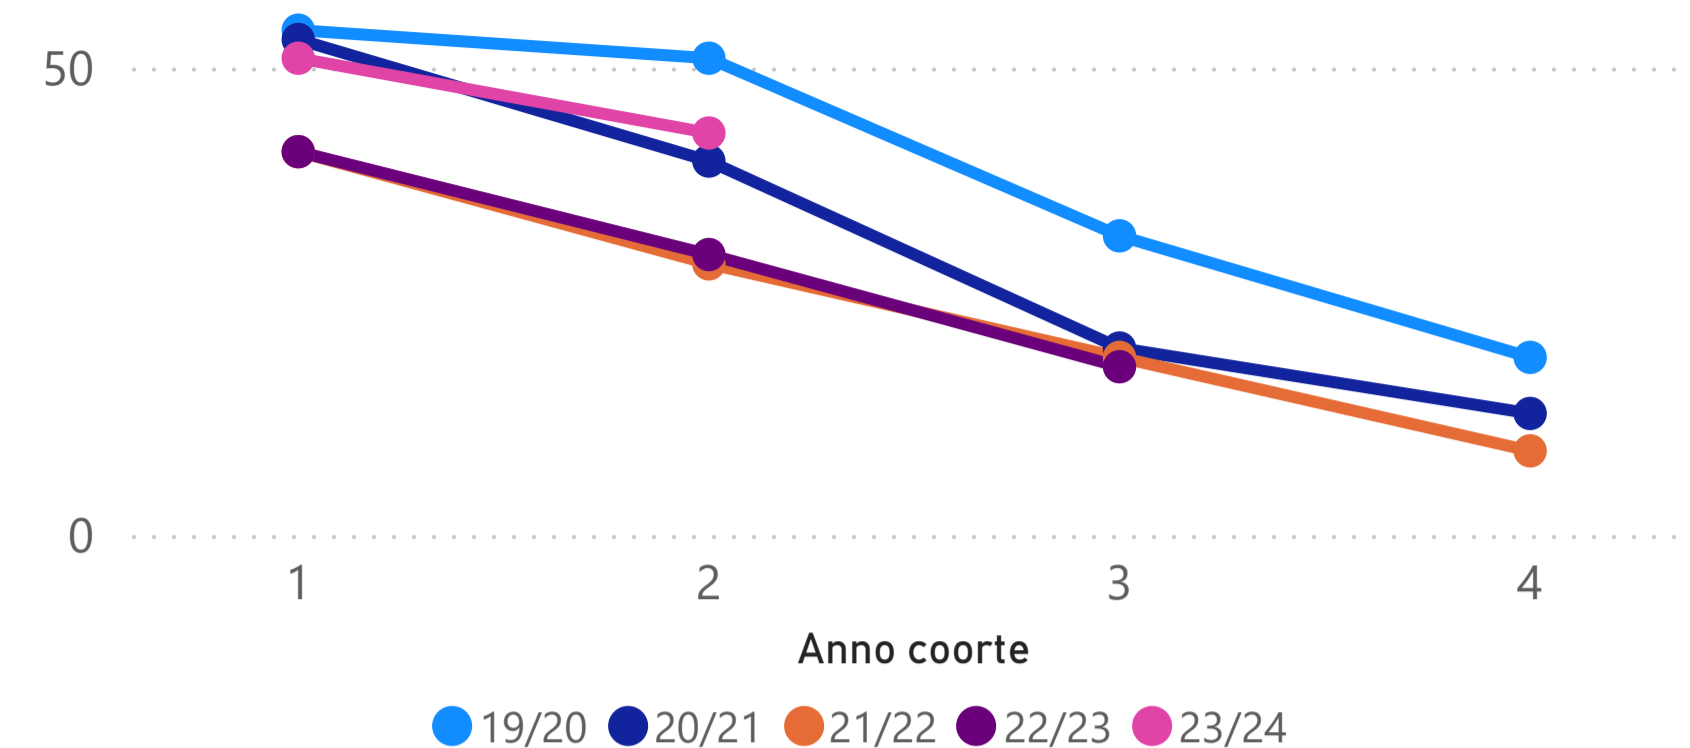

Percorso

Tutte ▾

Coorte

Seleziona tutto	21/22	18/19
19/20	22/23	17/18
20/21	23/24	

Iscritti

Anno coorte	19/20	20/21	21/22	22/23	23/24
1	54	53	41	41	51
2	51	40	29	30	43
3	32	20	19	18	
4	19	13	9		

Numeri indice Iscritti

Anno coorte	19/20	20/21	21/22	22/23	23/24
1	1,00	1,00	1,00	1,00	1,00
2	0,94	0,75	0,71	0,73	0,84
3	0,59	0,38	0,46	0,44	
4	0,35	0,25	0,22		

Iscritti part time

Anno coorte	19/20	20/21	21/22	22/23	23/24
1	6	16	9	13	16
2	7	13	8	9	13
3	5	7	5	8	
4	3	3	1		