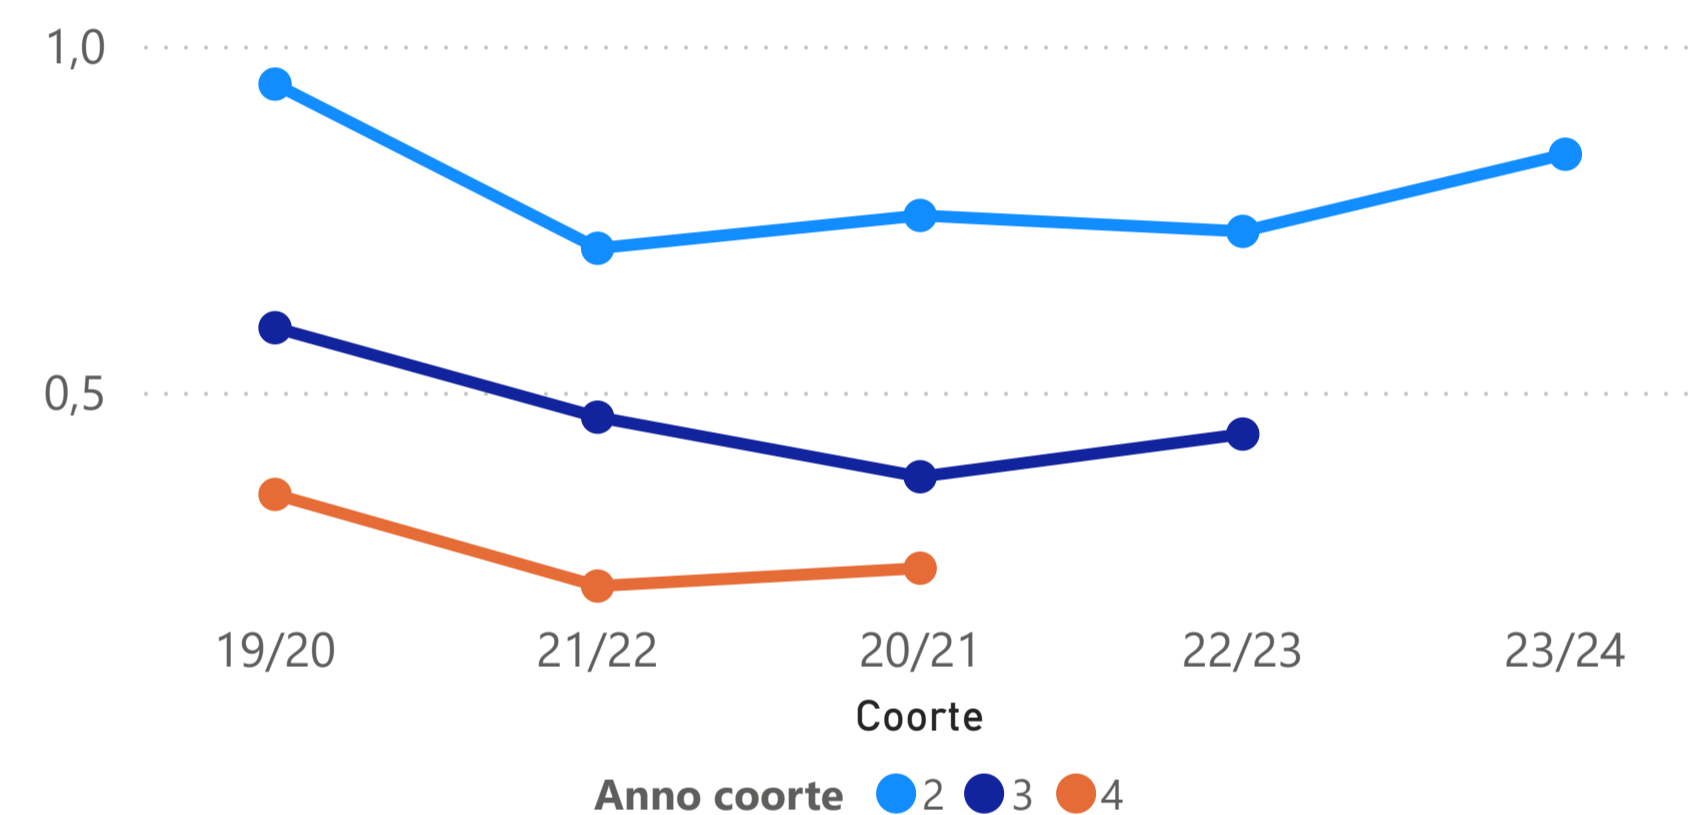

Percorso

Tutte ▾

Coorte

Seleziona tutto	21/22	18/19
19/20	22/23	17/18
20/21	23/24	

Iscritti

Anno coorte	19/20	20/21	21/22	22/23	23/24
1	54	53	41	41	51
2	51	40	29	30	43
3	32	20	19	18	
4	19	13	9		

Numeri indice Iscritti

Anno coorte	19/20	20/21	21/22	22/23	23/24
1	1,00	1,00	1,00	1,00	1,00
2	0,94	0,75	0,71	0,73	0,84
3	0,59	0,38	0,46	0,44	
4	0,35	0,25	0,22		

Iscritti part time

Anno coorte	19/20	20/21	21/22	22/23	23/24
1	6	16	9	13	16
2	7	13	8	9	13
3	5	7	5	8	
4	3	3	1		