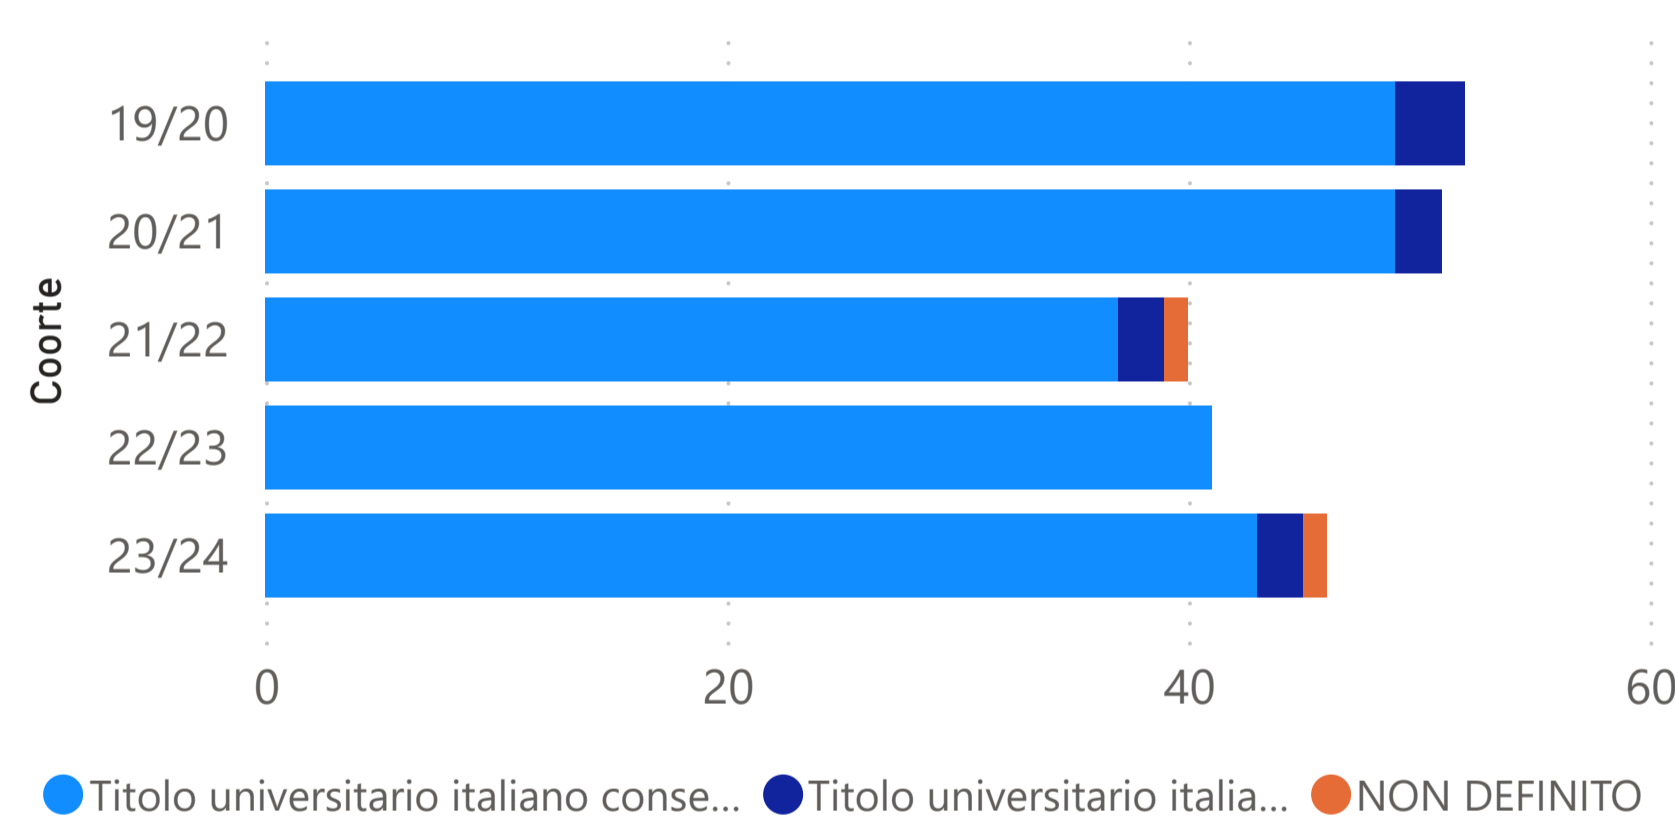

Percorso

Tutte ▾

Coorte

Seleziona tutto	21/22	18/19
19/20	22/23	
20/21	23/24	

### Titolo provenienza

Coorte	19/20		20/21		21/22		22/23		23/24	
	Iscritti	Voto	Iscritti	Voto	Iscritti	Voto	Iscritti	Voto	Iscritti	Voto
Titolo universitario italiano conseguito in ateneo	50	87,8	49	88,1	38	91,4	41	91,7	44	90,5
Titolo universitario italiano conseguito in altro ateneo	3	90,5	4	85,9	2	83,6			5	96,4
Titolo universitario italiano conseguito in altra struttura	1	100,0								
NON DEFINITO					1				2	