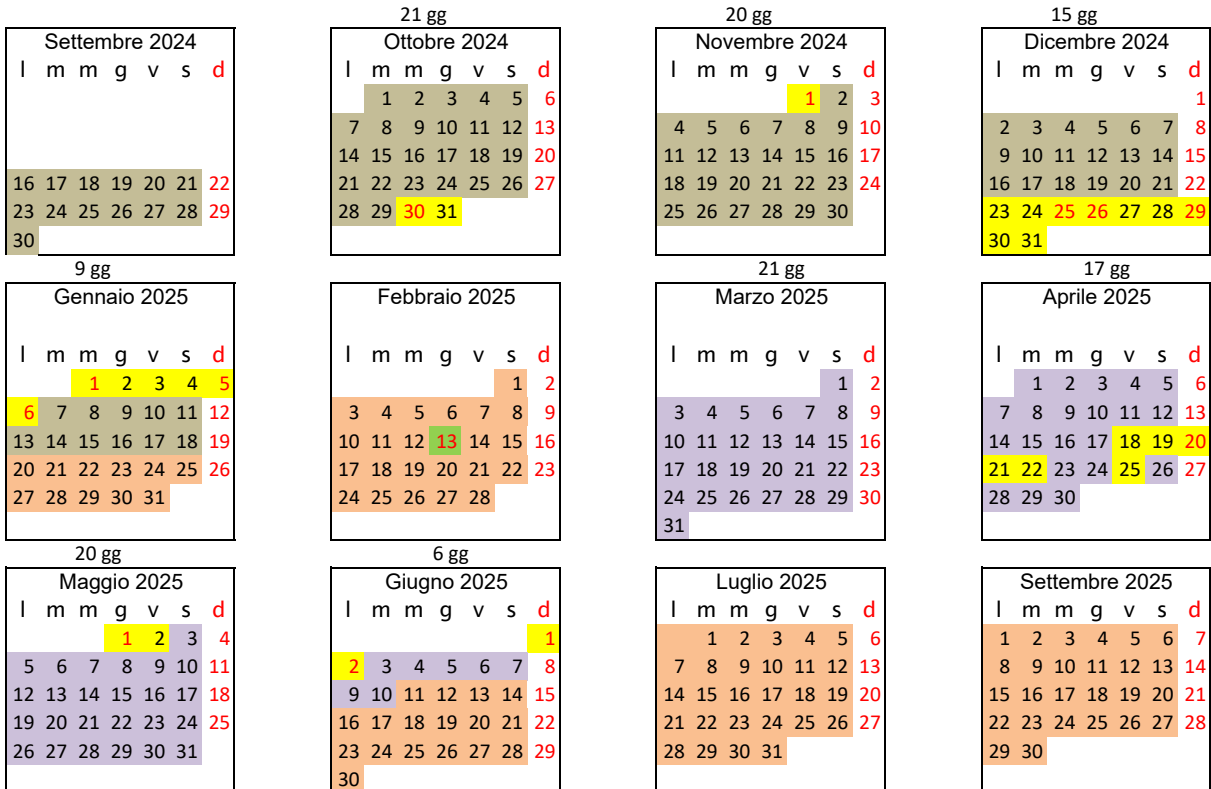

CALENDARIO DIDATTICO ANNO ACCADEMICO 2024-25

Inizio lezioni 1 ottobre 2024

L'inizio delle lezioni potrà essere anticipato a settembre esclusivamente per l'insegnamento di English 1° anno del CdS in Biologia Cellulare e Molecolare (curriculum Advanced Cellular Studies)

LEGENDA

- lezioni 1° semestre
- lezioni 2° semestre
- esami di profitto
- giorni di sospensione delle lezioni
- giorni di sospensione delle lezioni solo per la sede di Oristano

durante il periodo di lezione non possono essere svolti esami ad eccezione di quelli riservati agli studenti FC