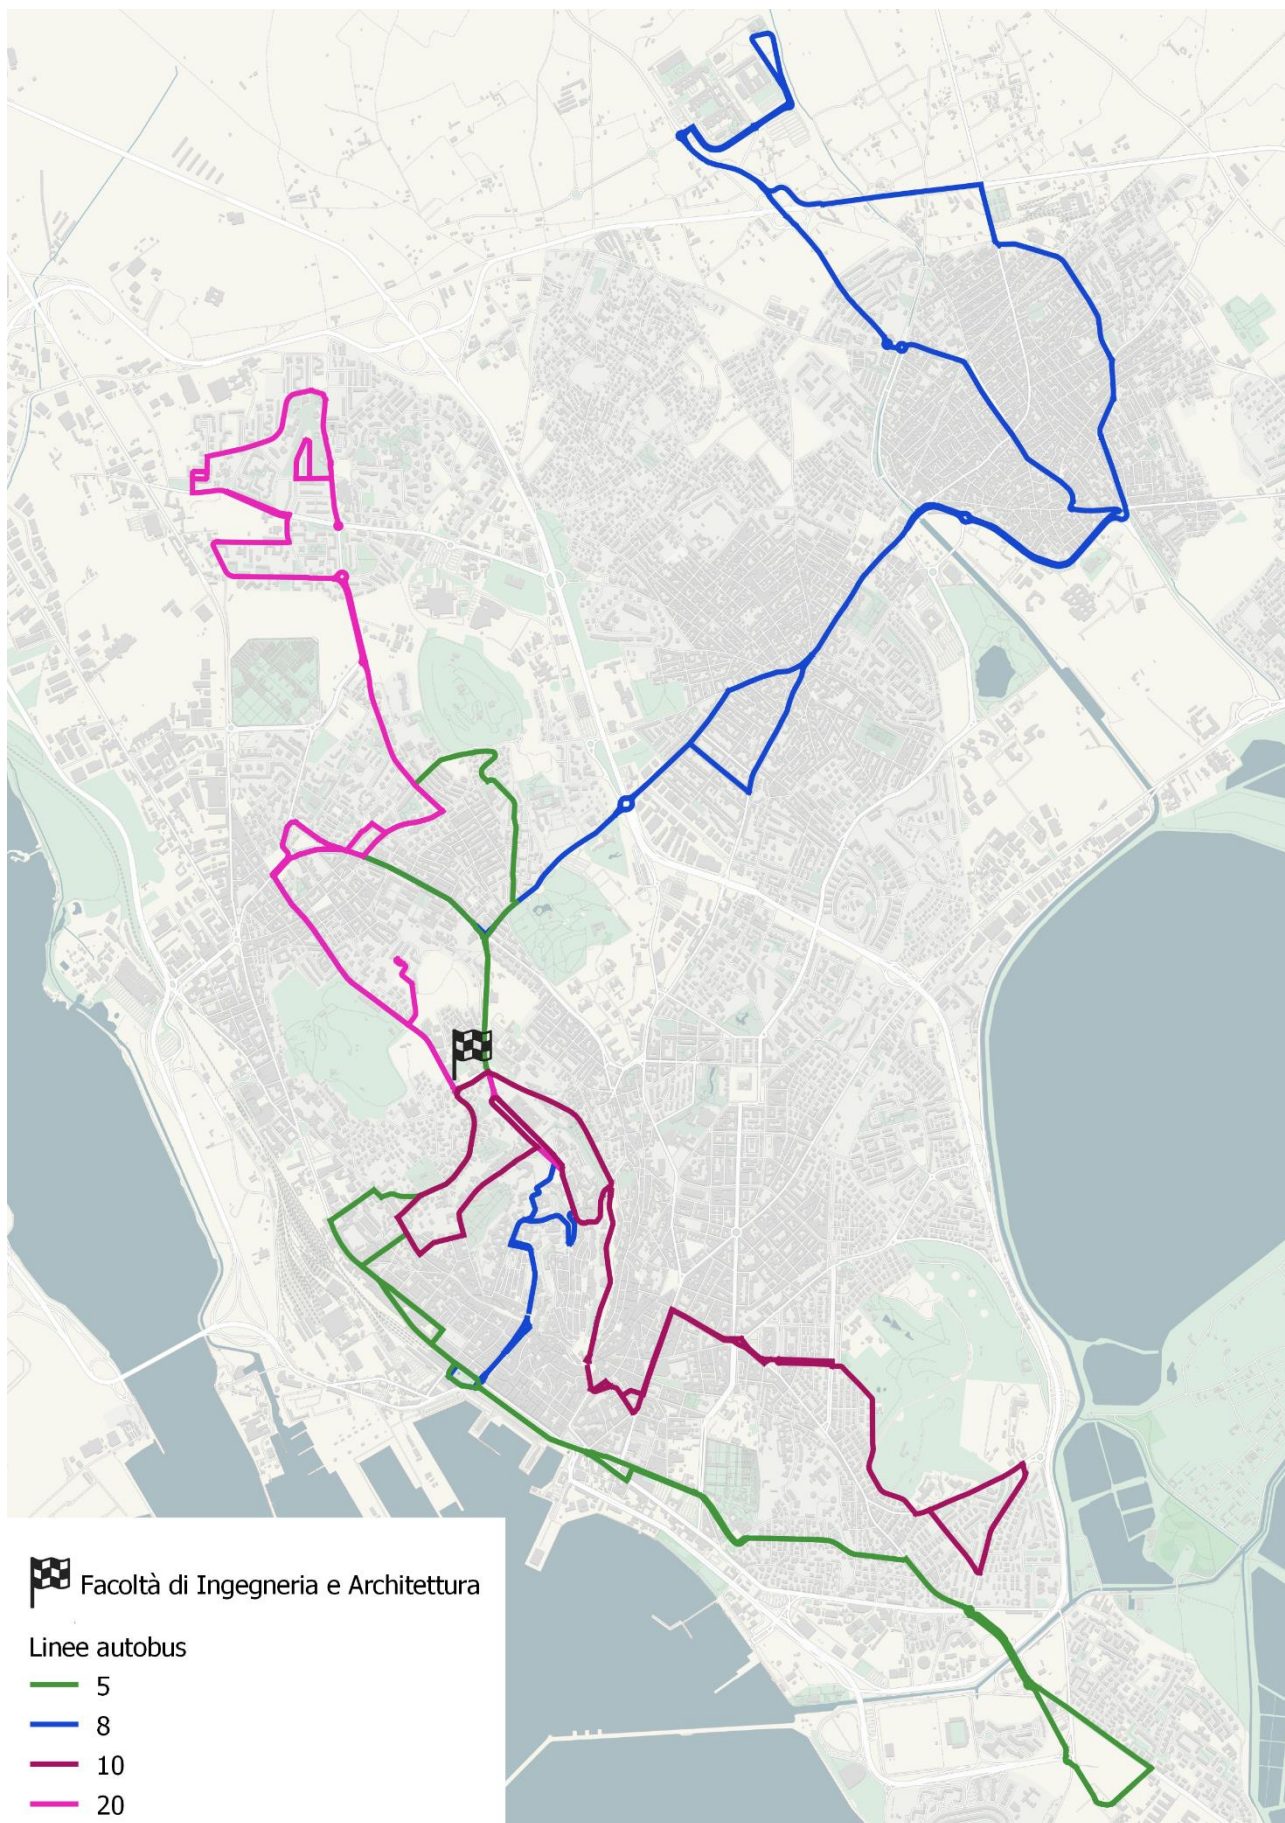

La Facoltà di Ingegneria e Architettura è servita dalle linee 5, 8, 10 e 20 del CTM

Le fermate più vicine sono ubicate nelle Vie Is Maglias, Is Mirrionis e Merello

Utilizzando il servizio [Google Maps](#) con il filtro del trasporto pubblico è possibile visualizzare tutta la rete CTM, Trenitalia e ARST e individuare i percorsi disponibili dal luogo di partenza alla Facoltà.

L'applicazione [Busfinder del CTM](#) consente di calcolare i percorsi di ogni linea nell'area vasta di Cagliari, individuare le fermate e acquistare i biglietti.

In città è anche attivo un servizio di [Bike Sharing e Car Sharing](#). Uno stallo del servizio di Bike Sharing (Cabubi) è presente in Via Marengo.