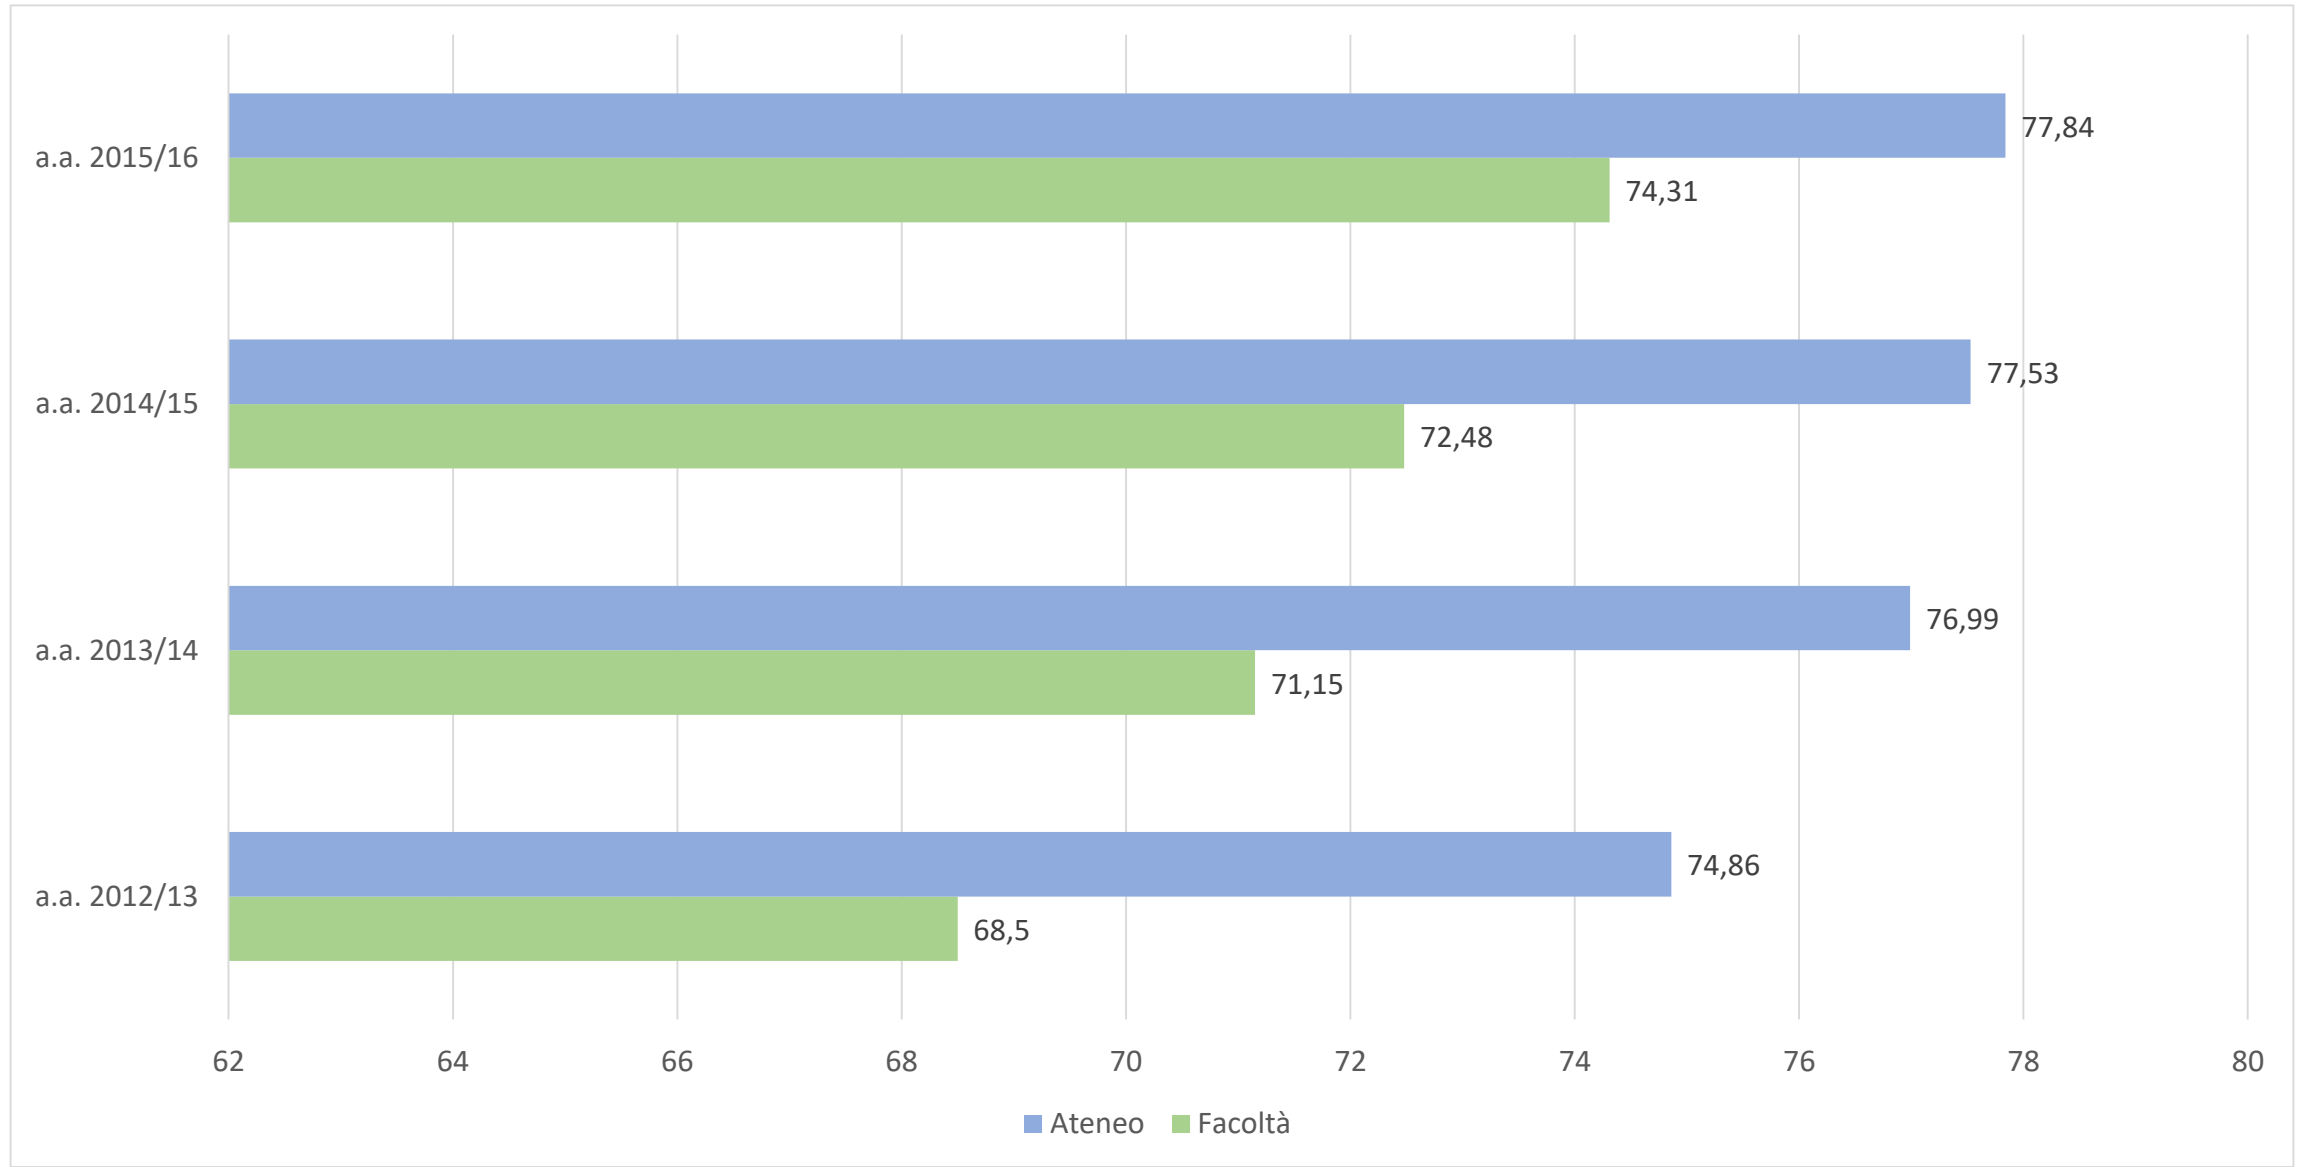

**Questionari di Valutazione della
didattica**
Facoltà di Ingegneria e Architettura
(dati Nucleo di Valutazione d'Ateneo)

Questionari di Valutazione della Didattica

Confronto IS Facoltà – Ateneo

Dati NVA anni accademici 2012/13-2015/16