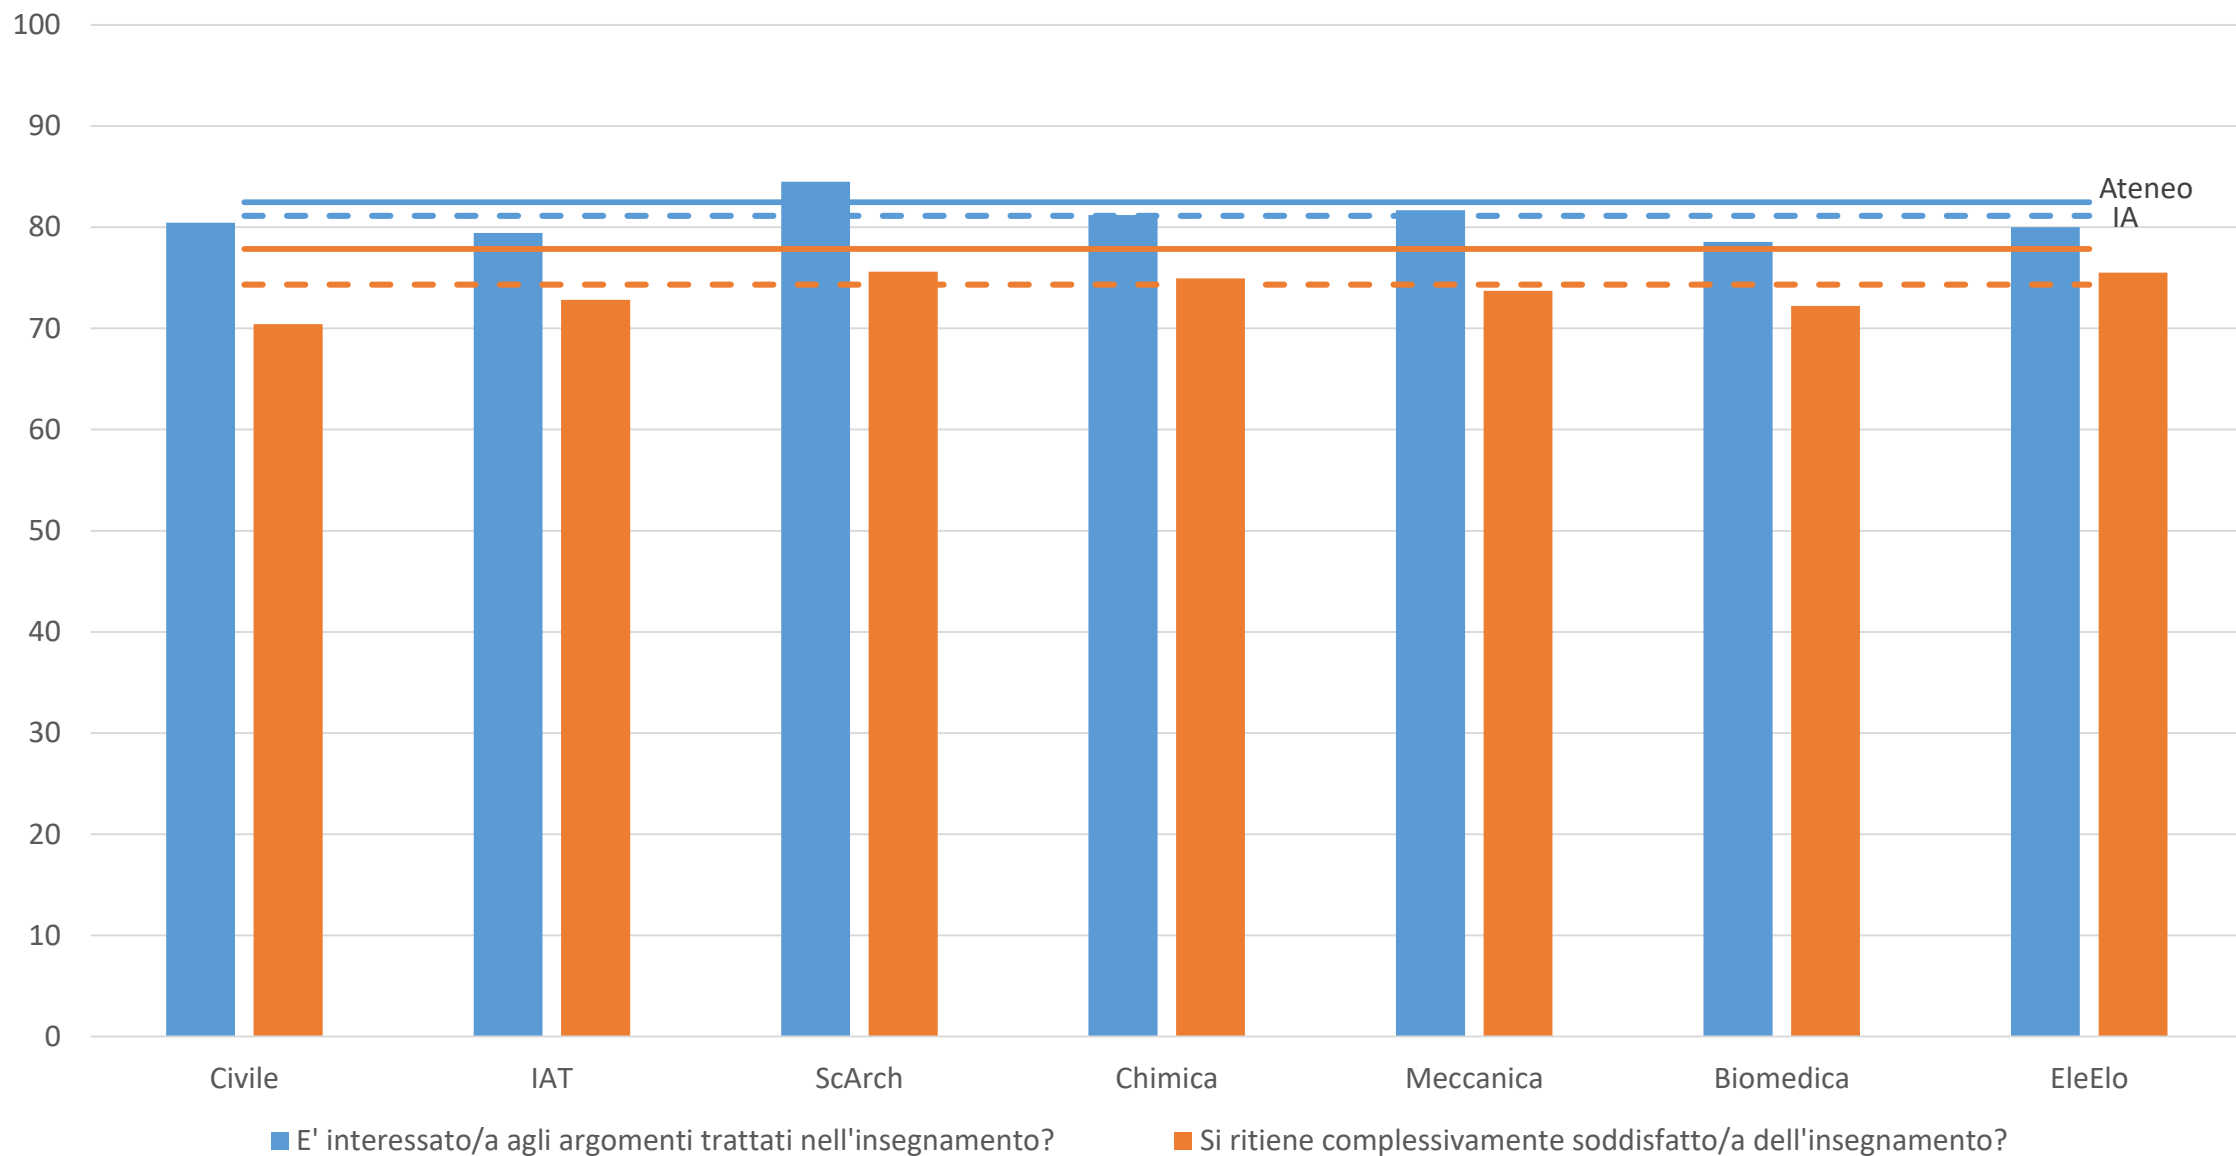

Dati NVA anni accademici 2013/14-2015/16

Questionari di Valutazione della Didattica

Confronto Corsi di laurea magistrale Facoltà IA - IS a.a. 2015/16

Dati NVA anni accademici 2013/14-2015/16

Questionari di Valutazione della Didattica

CdL - Analisi sezione "Interesse e soddisfazione"
IS a.a. 2015/16

Questionari di Valutazione della Didattica

CdLM - Analisi sezione "Interesse e soddisfazione"
IS a.a. 2015/16