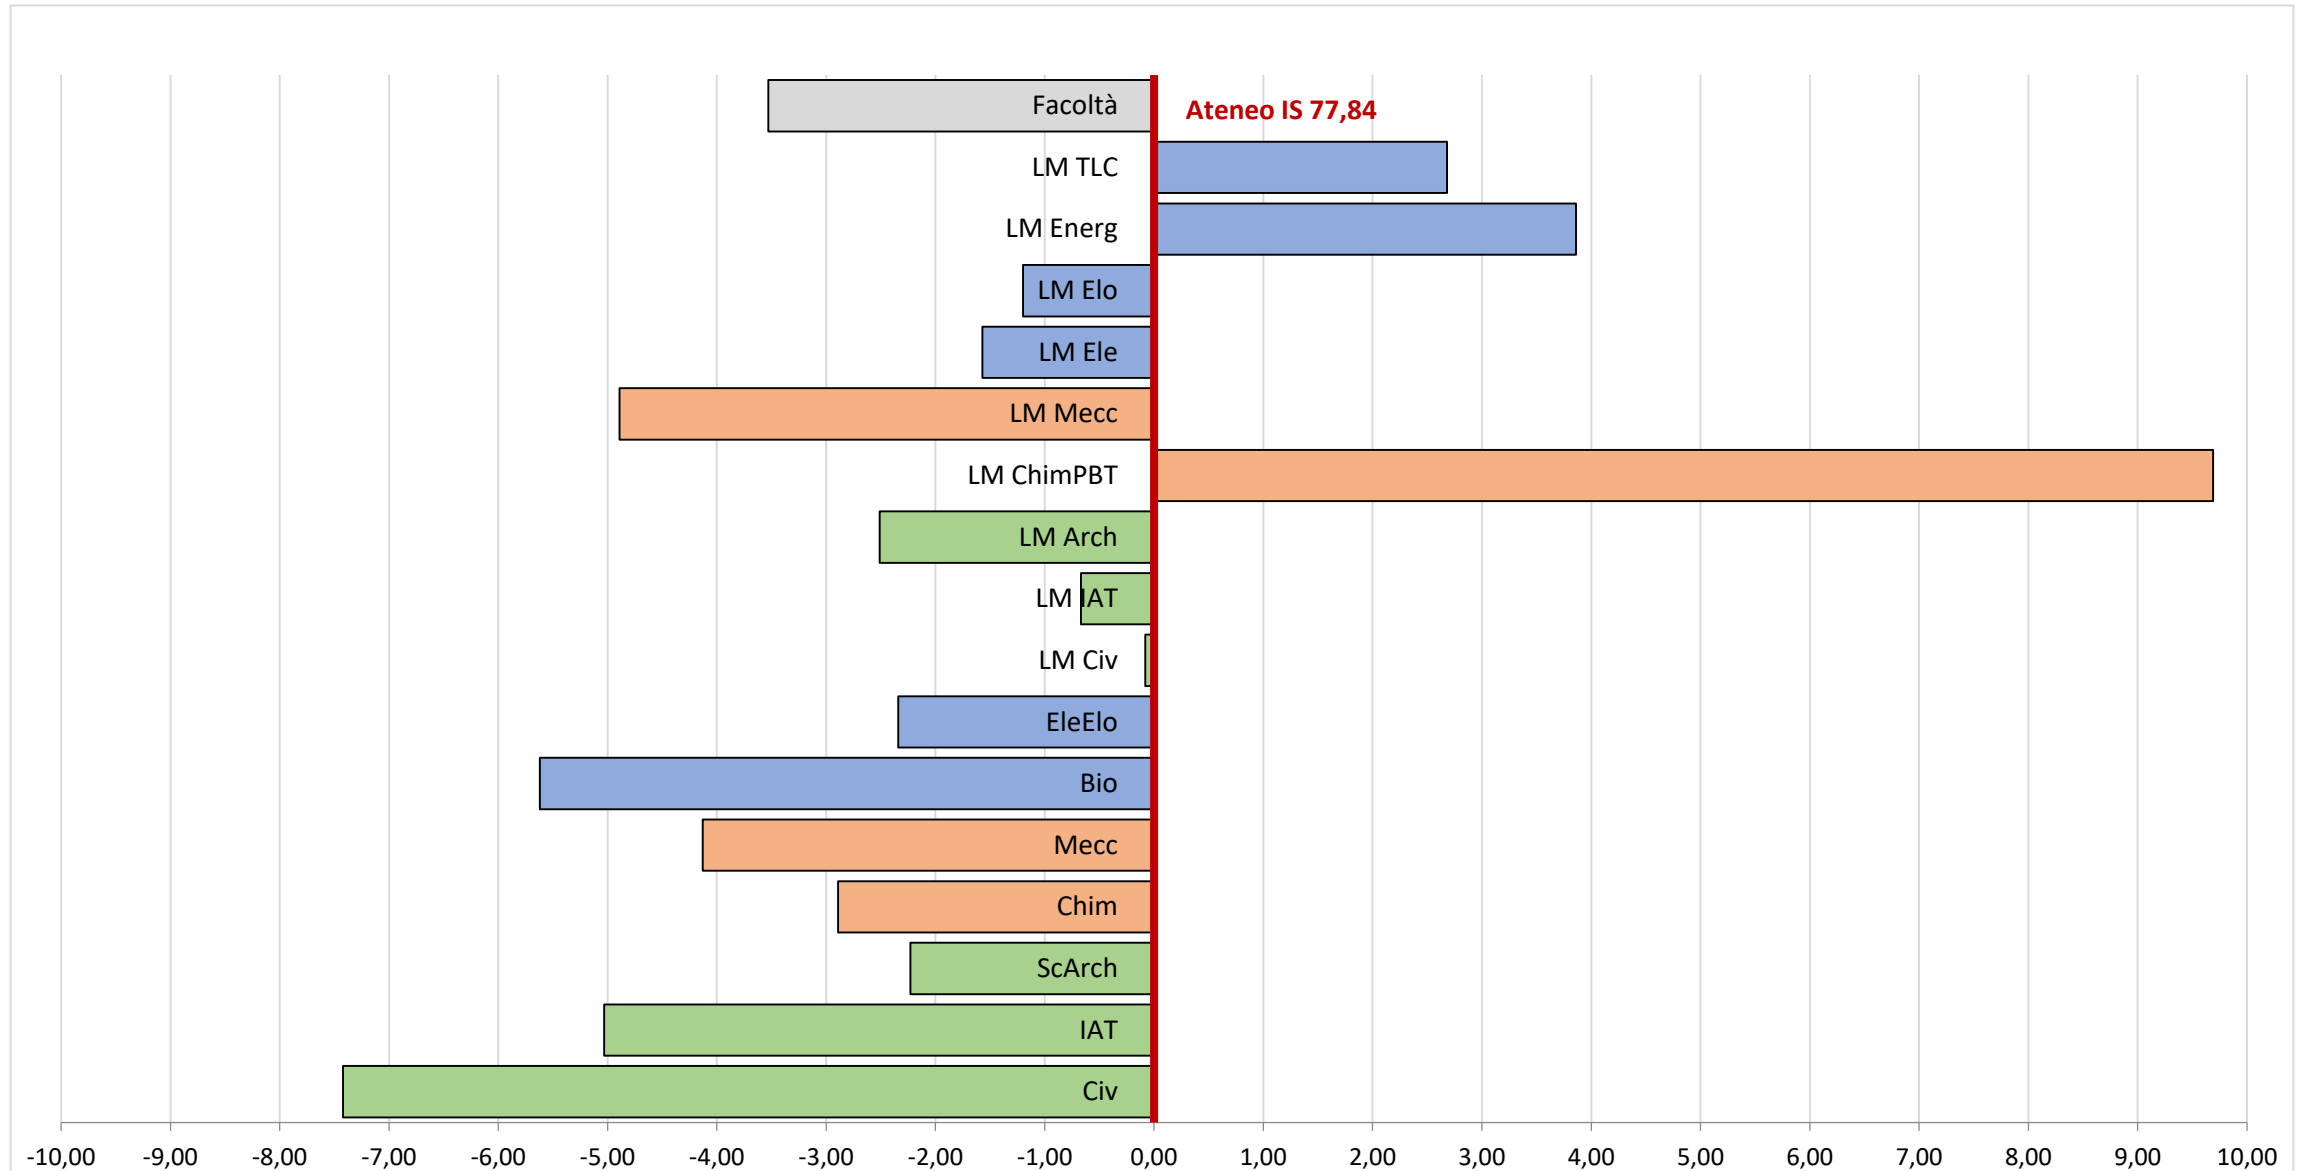

Questionari di Valutazione della Didattica

Scostamento IS dal valore medio di Ateneo a.a. 2015/16

Dati NVA anni accademici 2012/13-2015/16