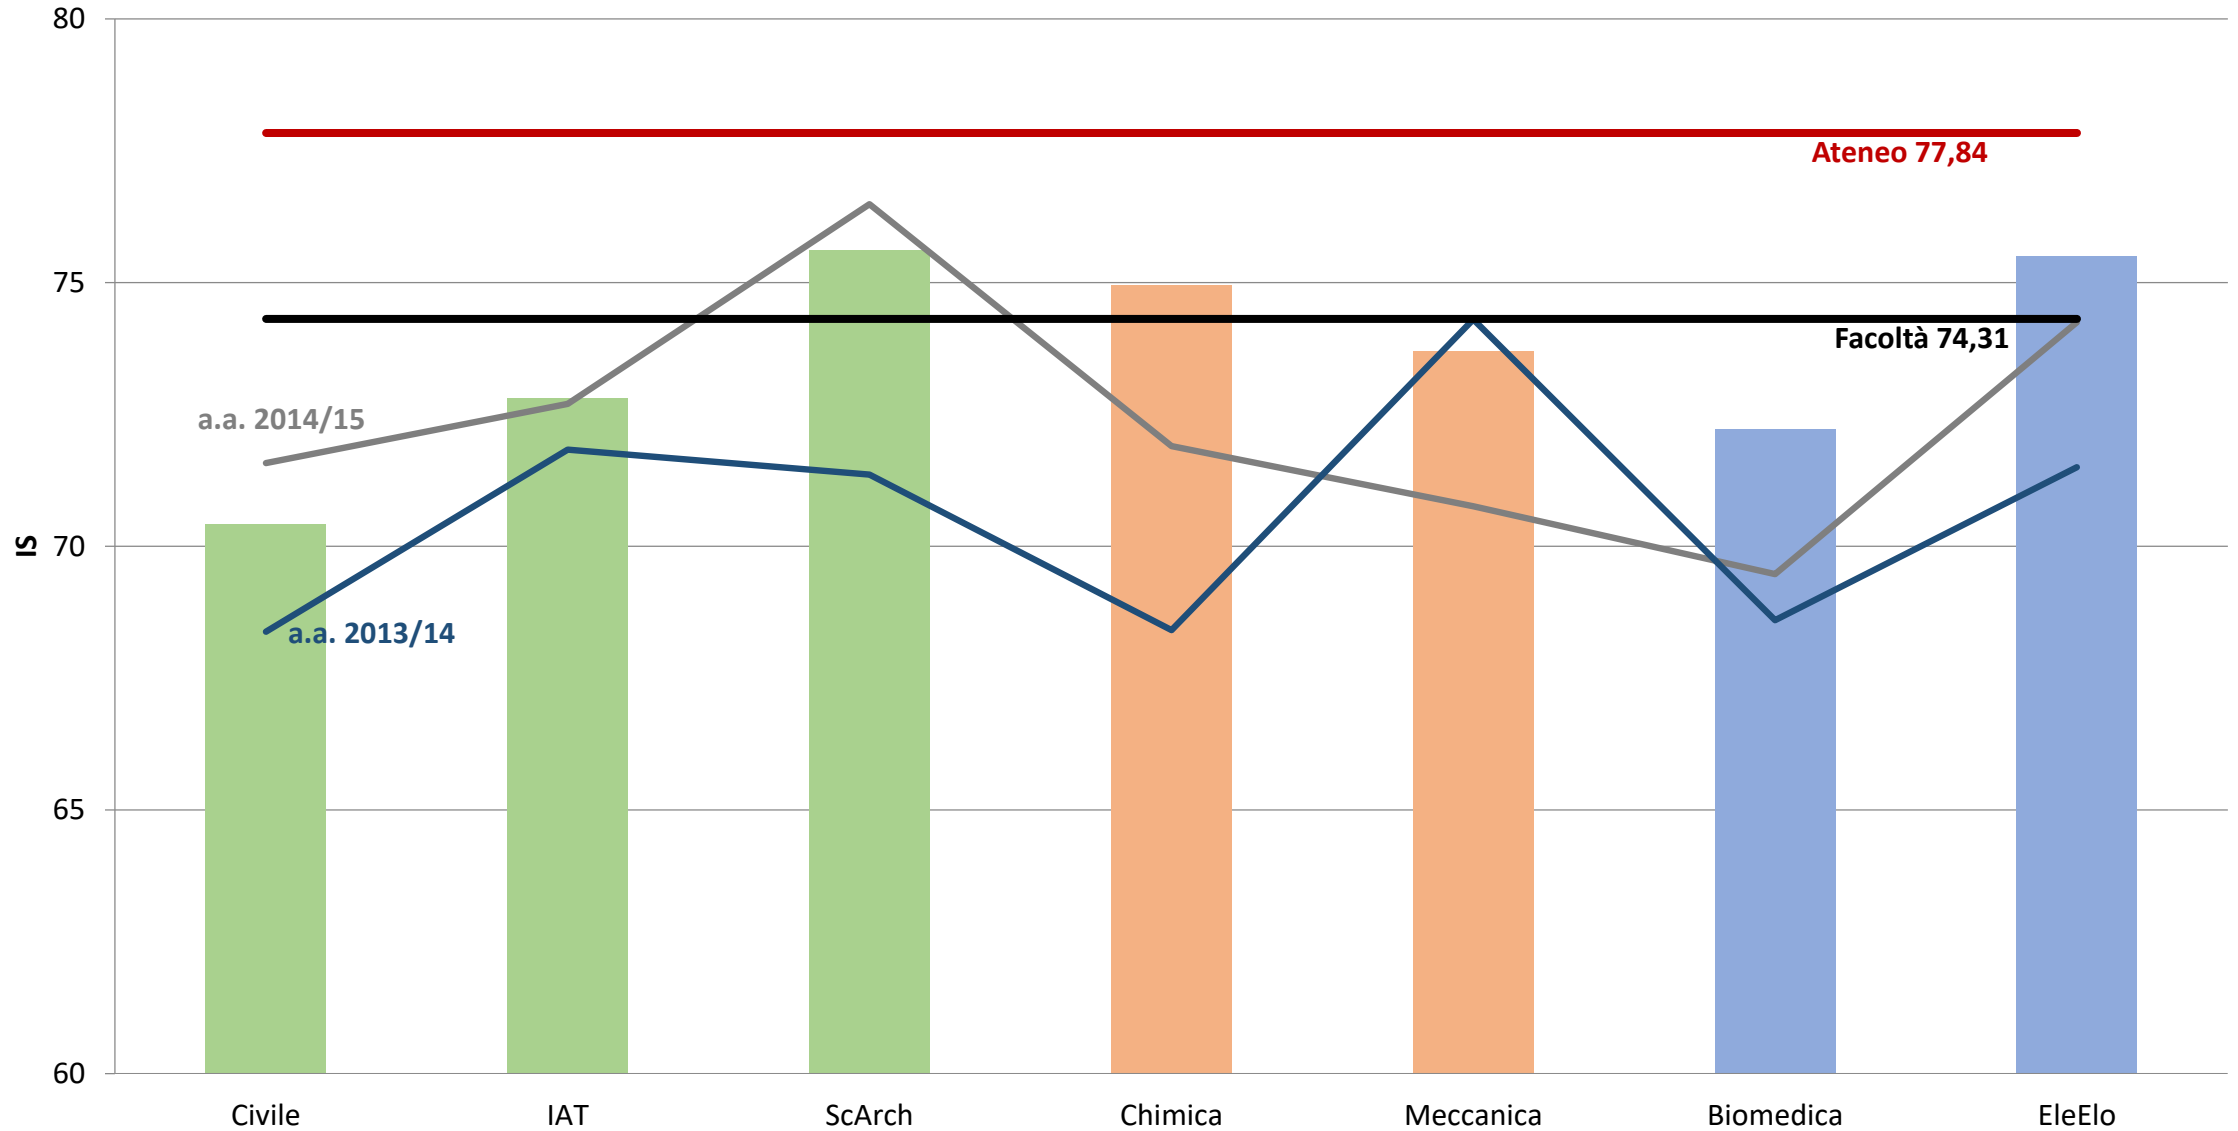

Questionari di Valutazione della Didattica

Scostamento IS dal valore medio di Ateneo a.a. 2015/16

Dati NVA anni accademici 2012/13-2015/16

Questionari di Valutazione della Didattica

Confronto Corsi di laurea Facoltà IA - IS a.a. 2015/16

Dati NVA anni accademici 2013/14-2015/16

Questionari di Valutazione della Didattica

Confronto Corsi di laurea magistrale Facoltà IA - IS a.a. 2015/16

Dati NVA anni accademici 2013/14-2015/16

Questionari di Valutazione della Didattica