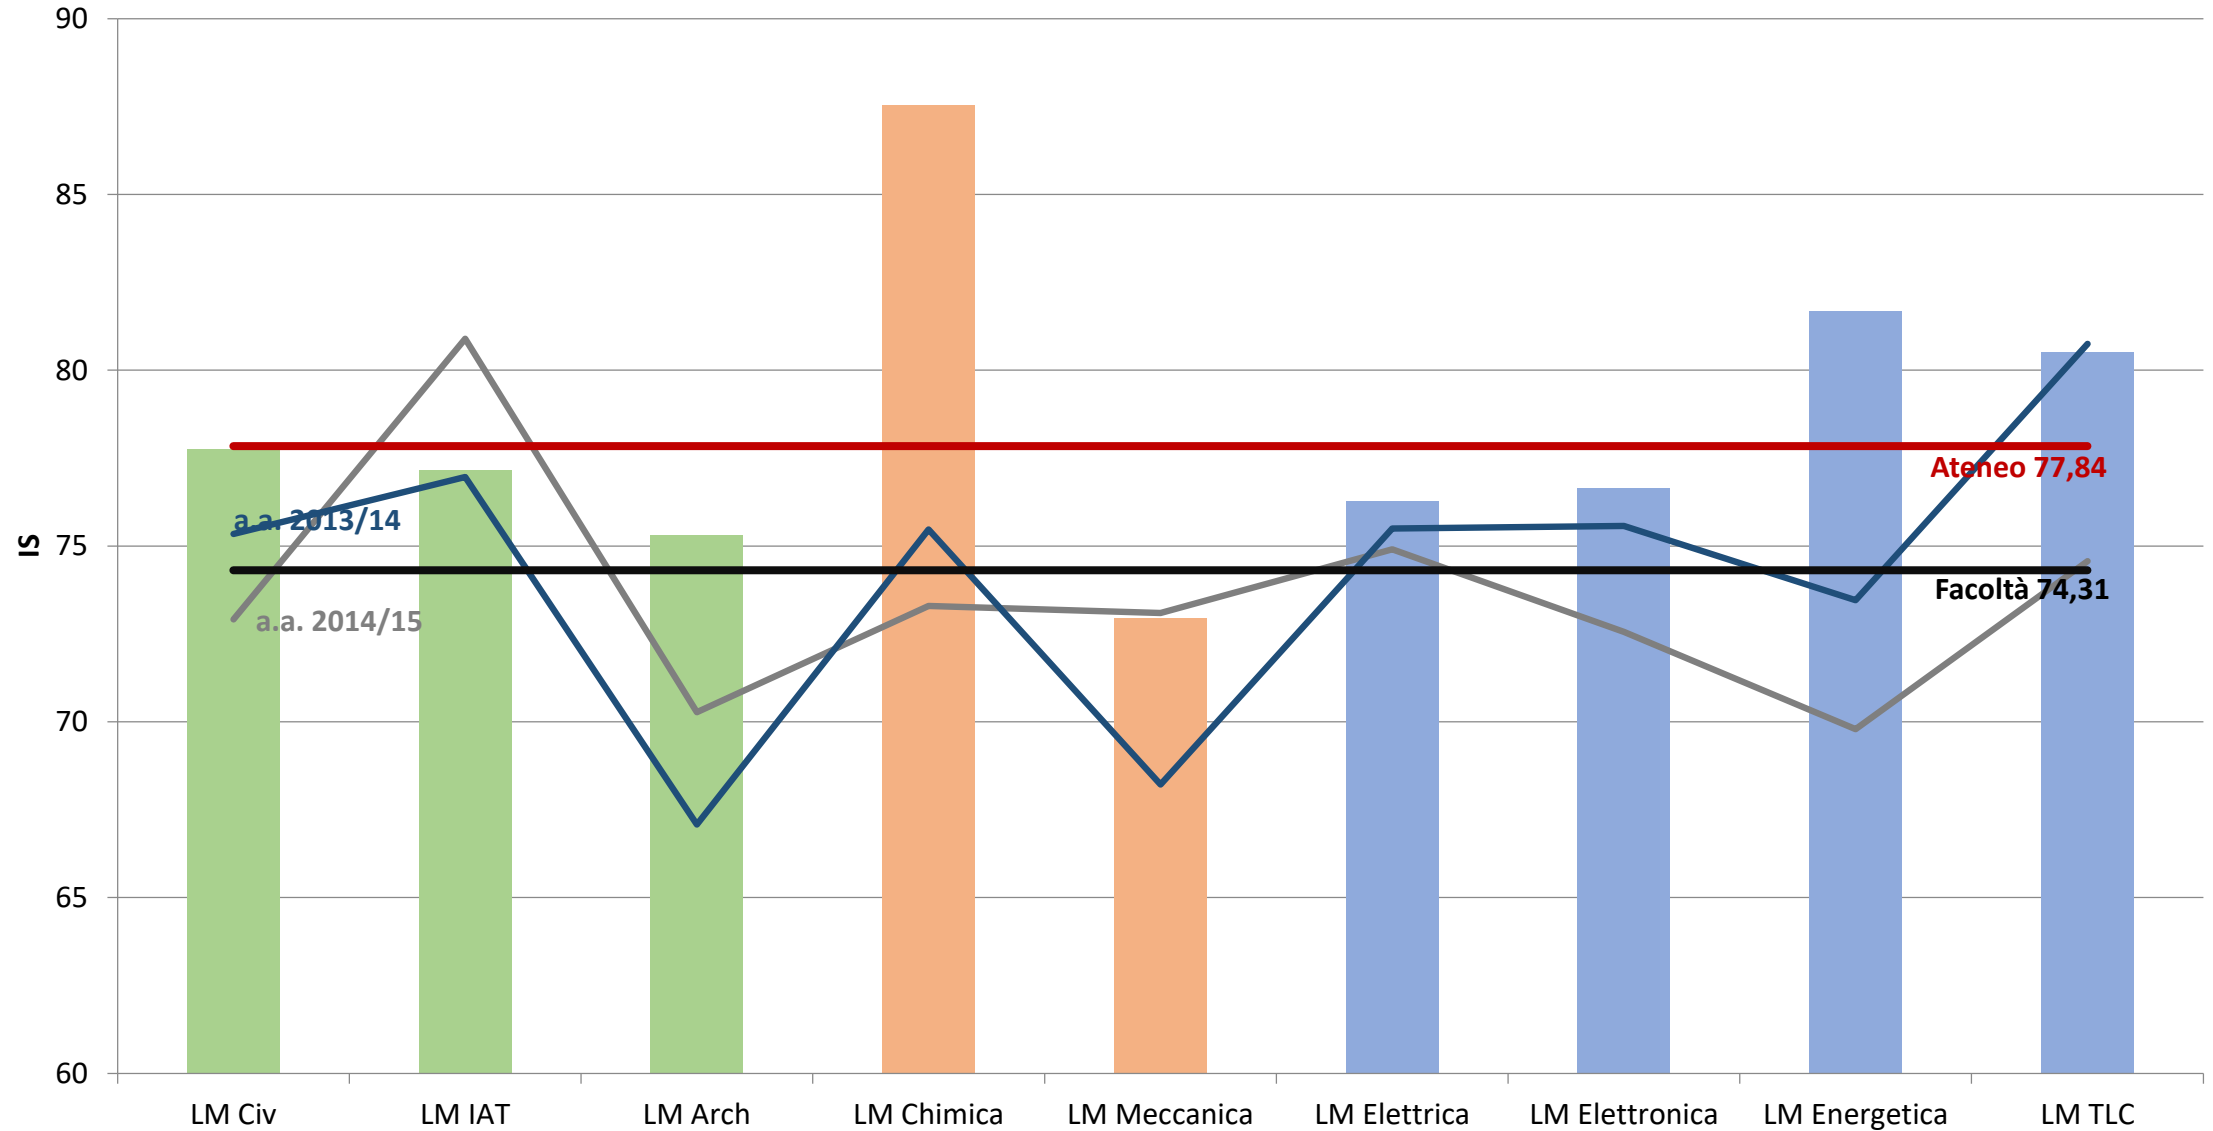

Questionari di Valutazione della Didattica

Scostamento IS dal valore medio di Ateneo a.a. 2015/16

Dati NVA anni accademici 2012/13-2015/16

Questionari di Valutazione della Didattica

Confronto Corsi di laurea Facoltà IA - IS a.a. 2015/16

Dati NVA anni accademici 2013/14-2015/16

Questionari di Valutazione della Didattica

Confronto Corsi di laurea magistrale Facoltà IA - IS a.a. 2015/16

Dati NVA anni accademici 2013/14-2015/16

Questionari di Valutazione della Didattica