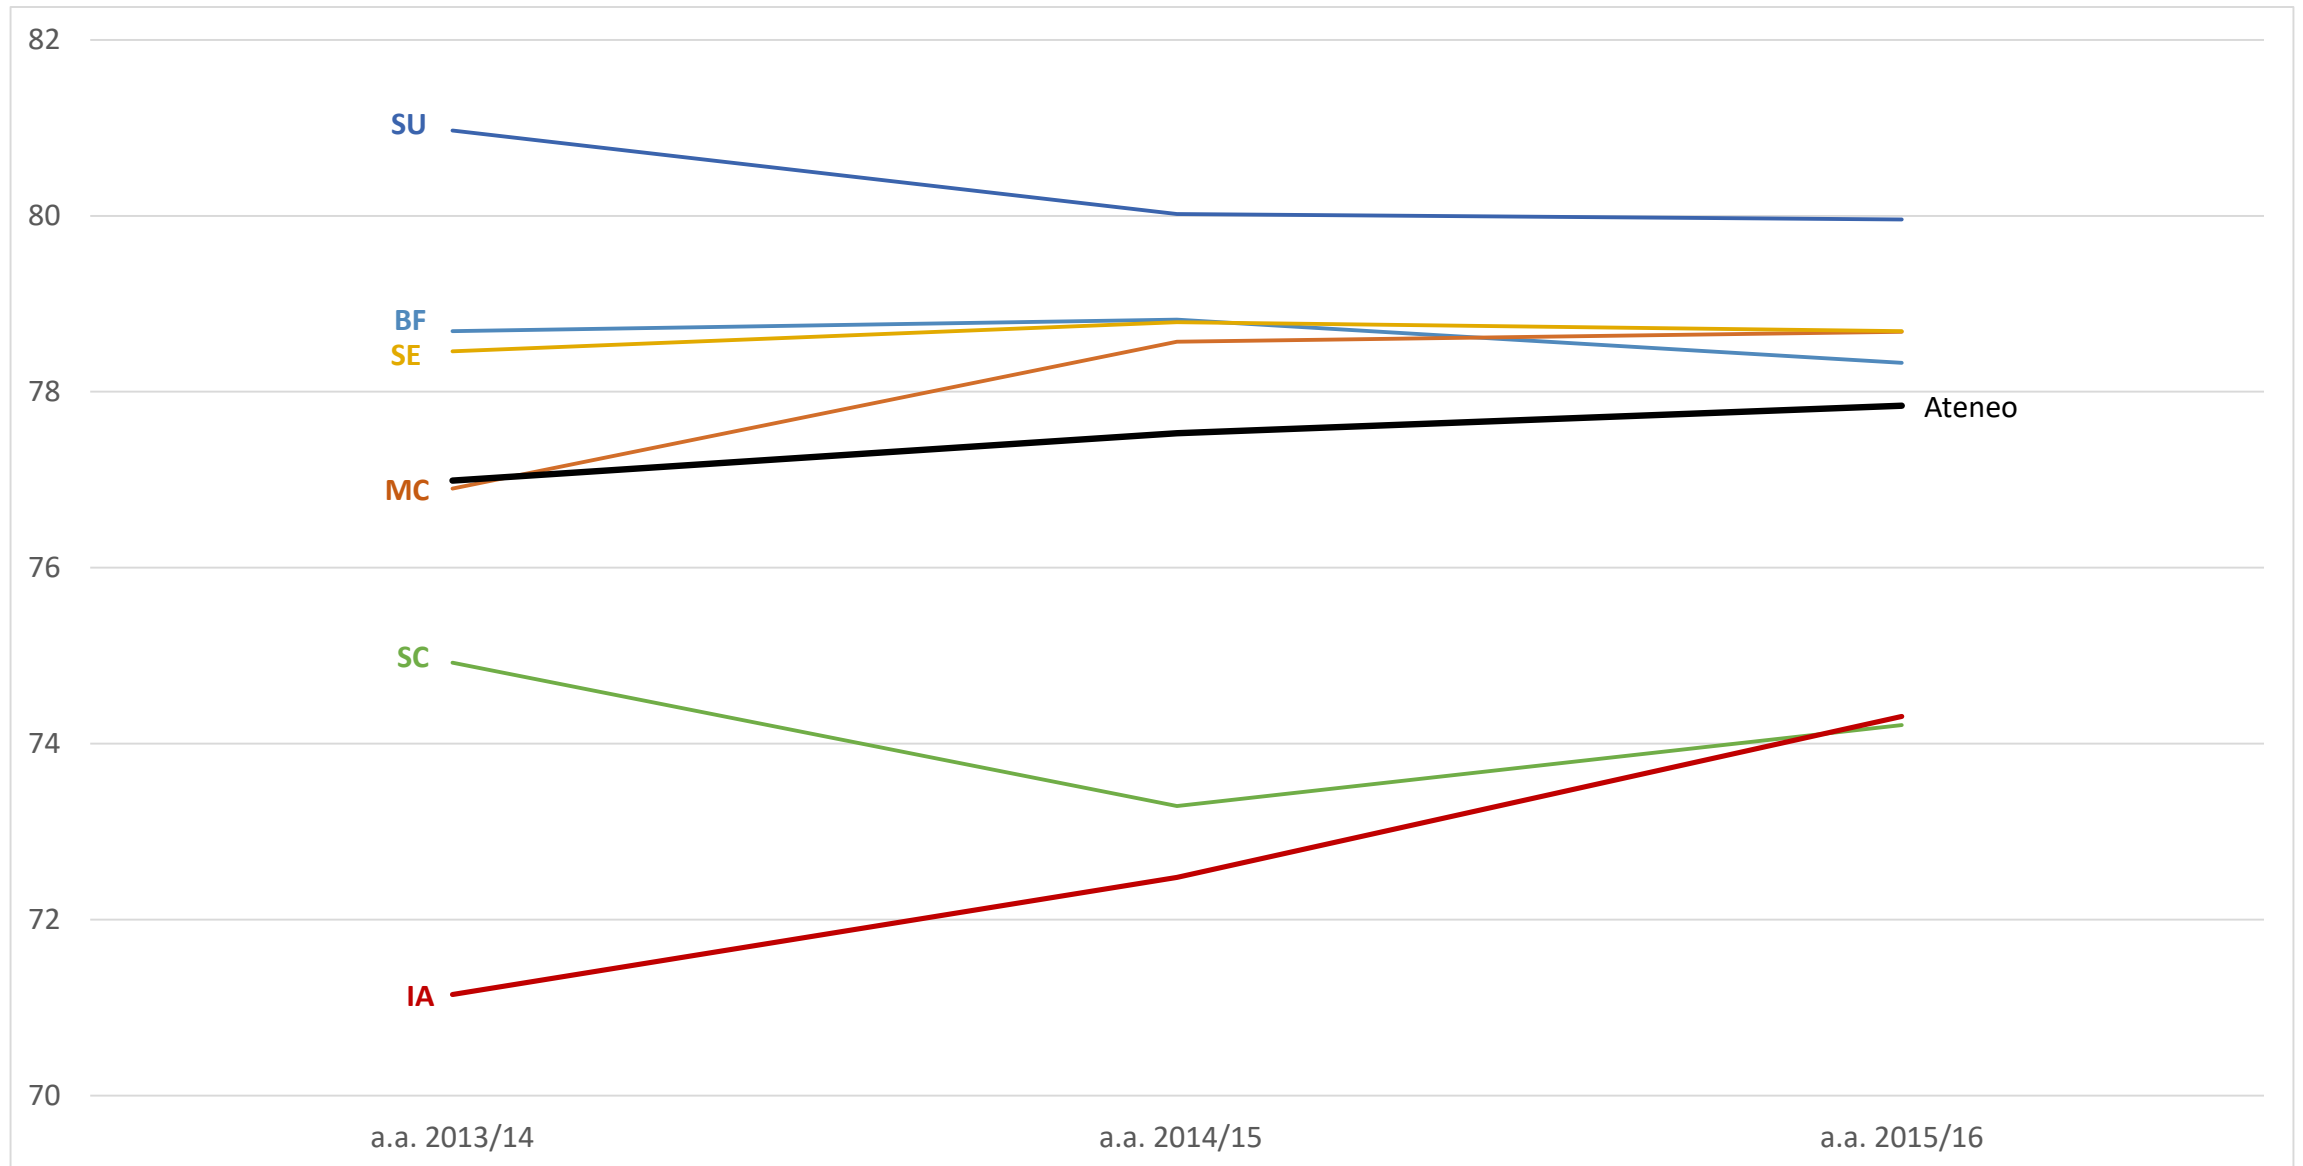

Questionari di Valutazione della Didattica

Scostamento IS Facoltà – Ateneo

Dati NVA anni accademici 2012/13-2015/16

Questionari di Valutazione della Didattica

Confronto andamento IS Facoltà UNICA

Dati NVA anni accademici 2013/14 -2015/16