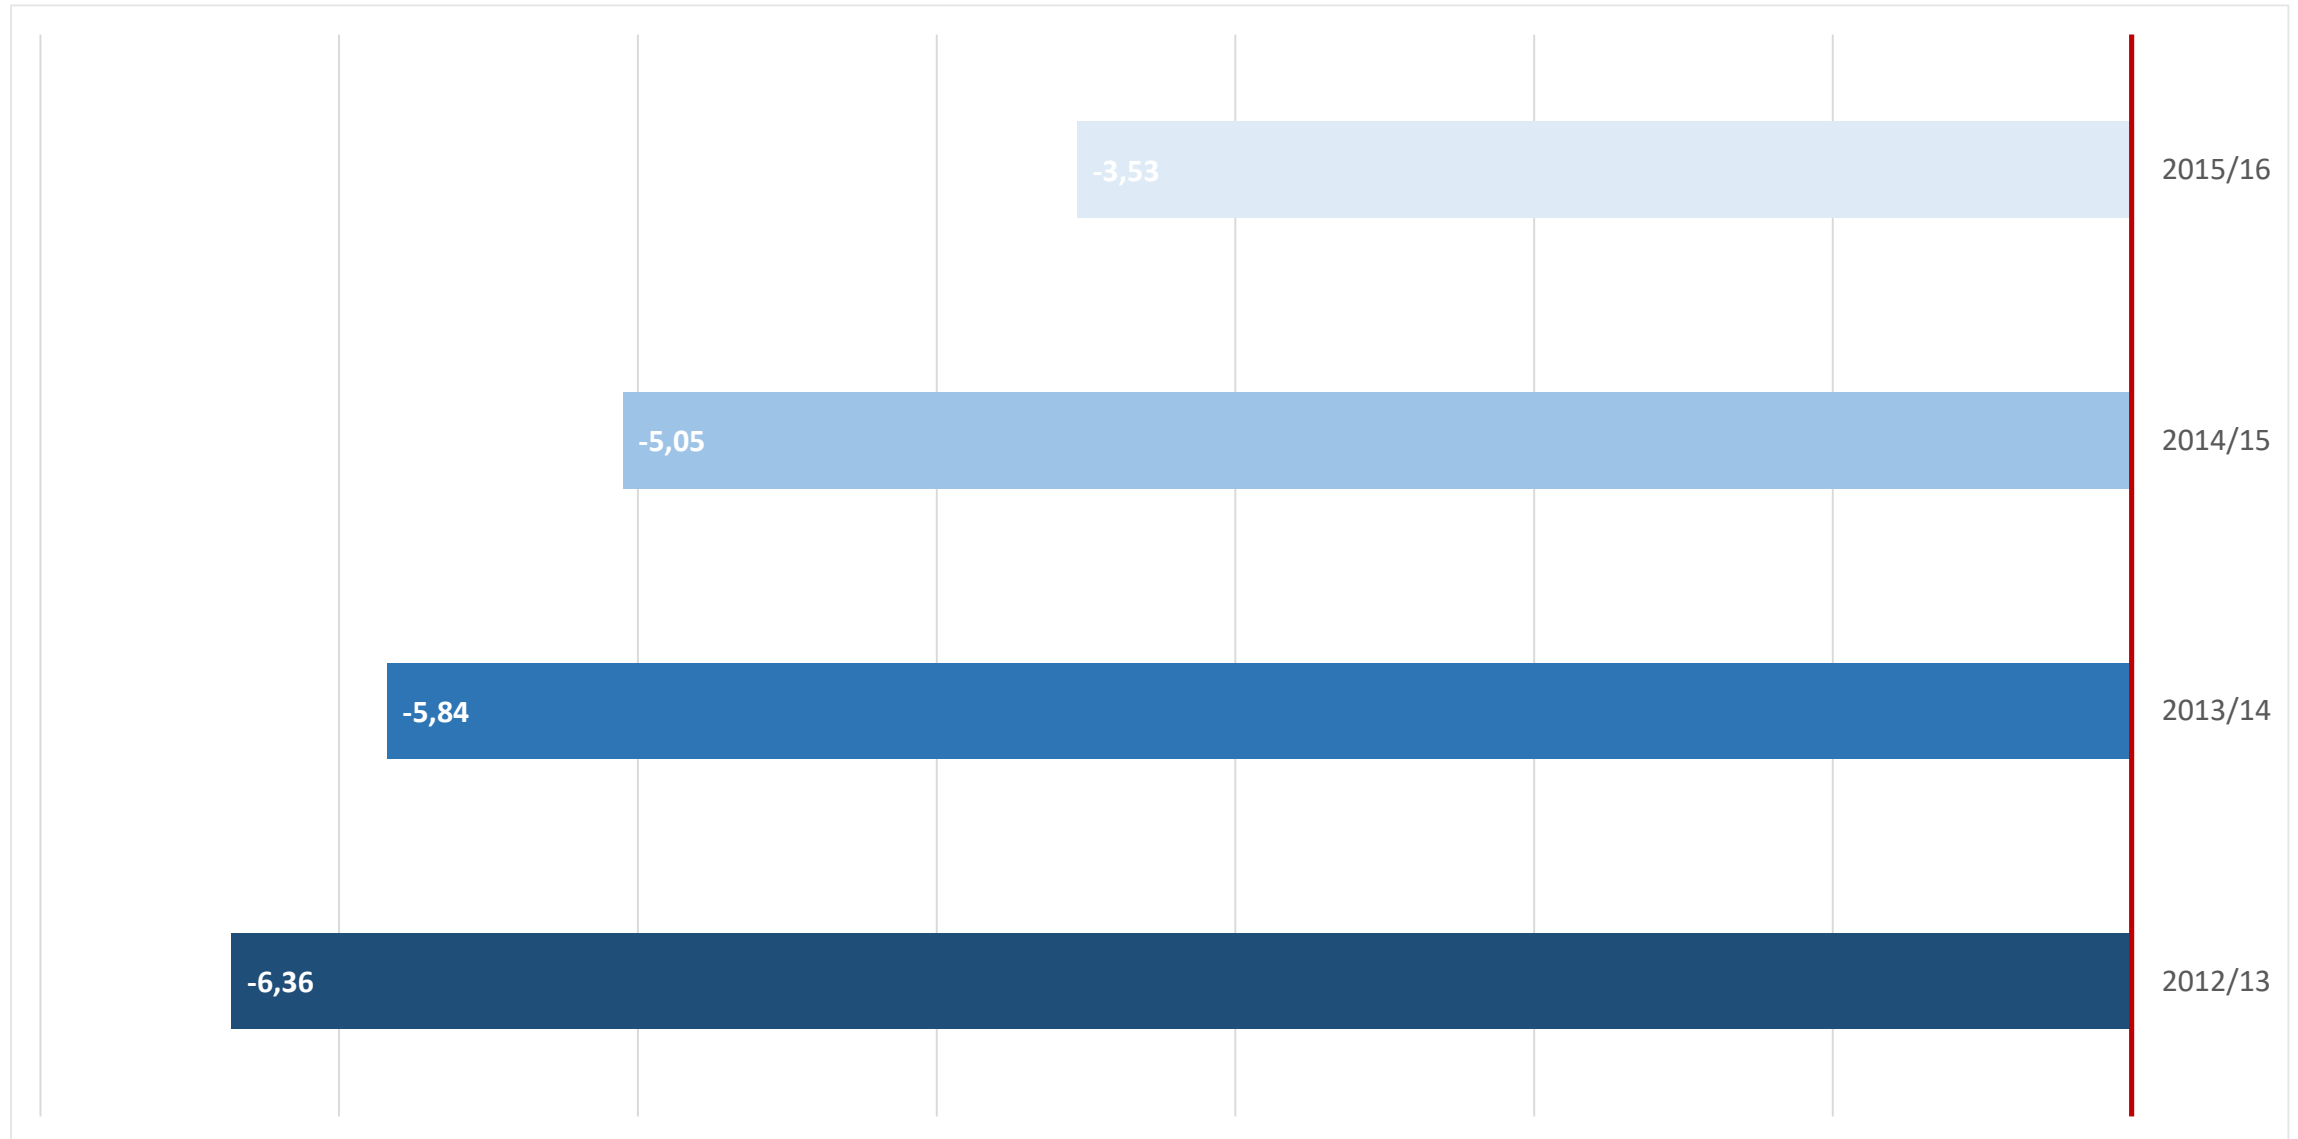

Questionari di Valutazione della Didattica

Scostamento IS Facoltà – Ateneo

Dati NVA anni accademici 2012/13-2015/16