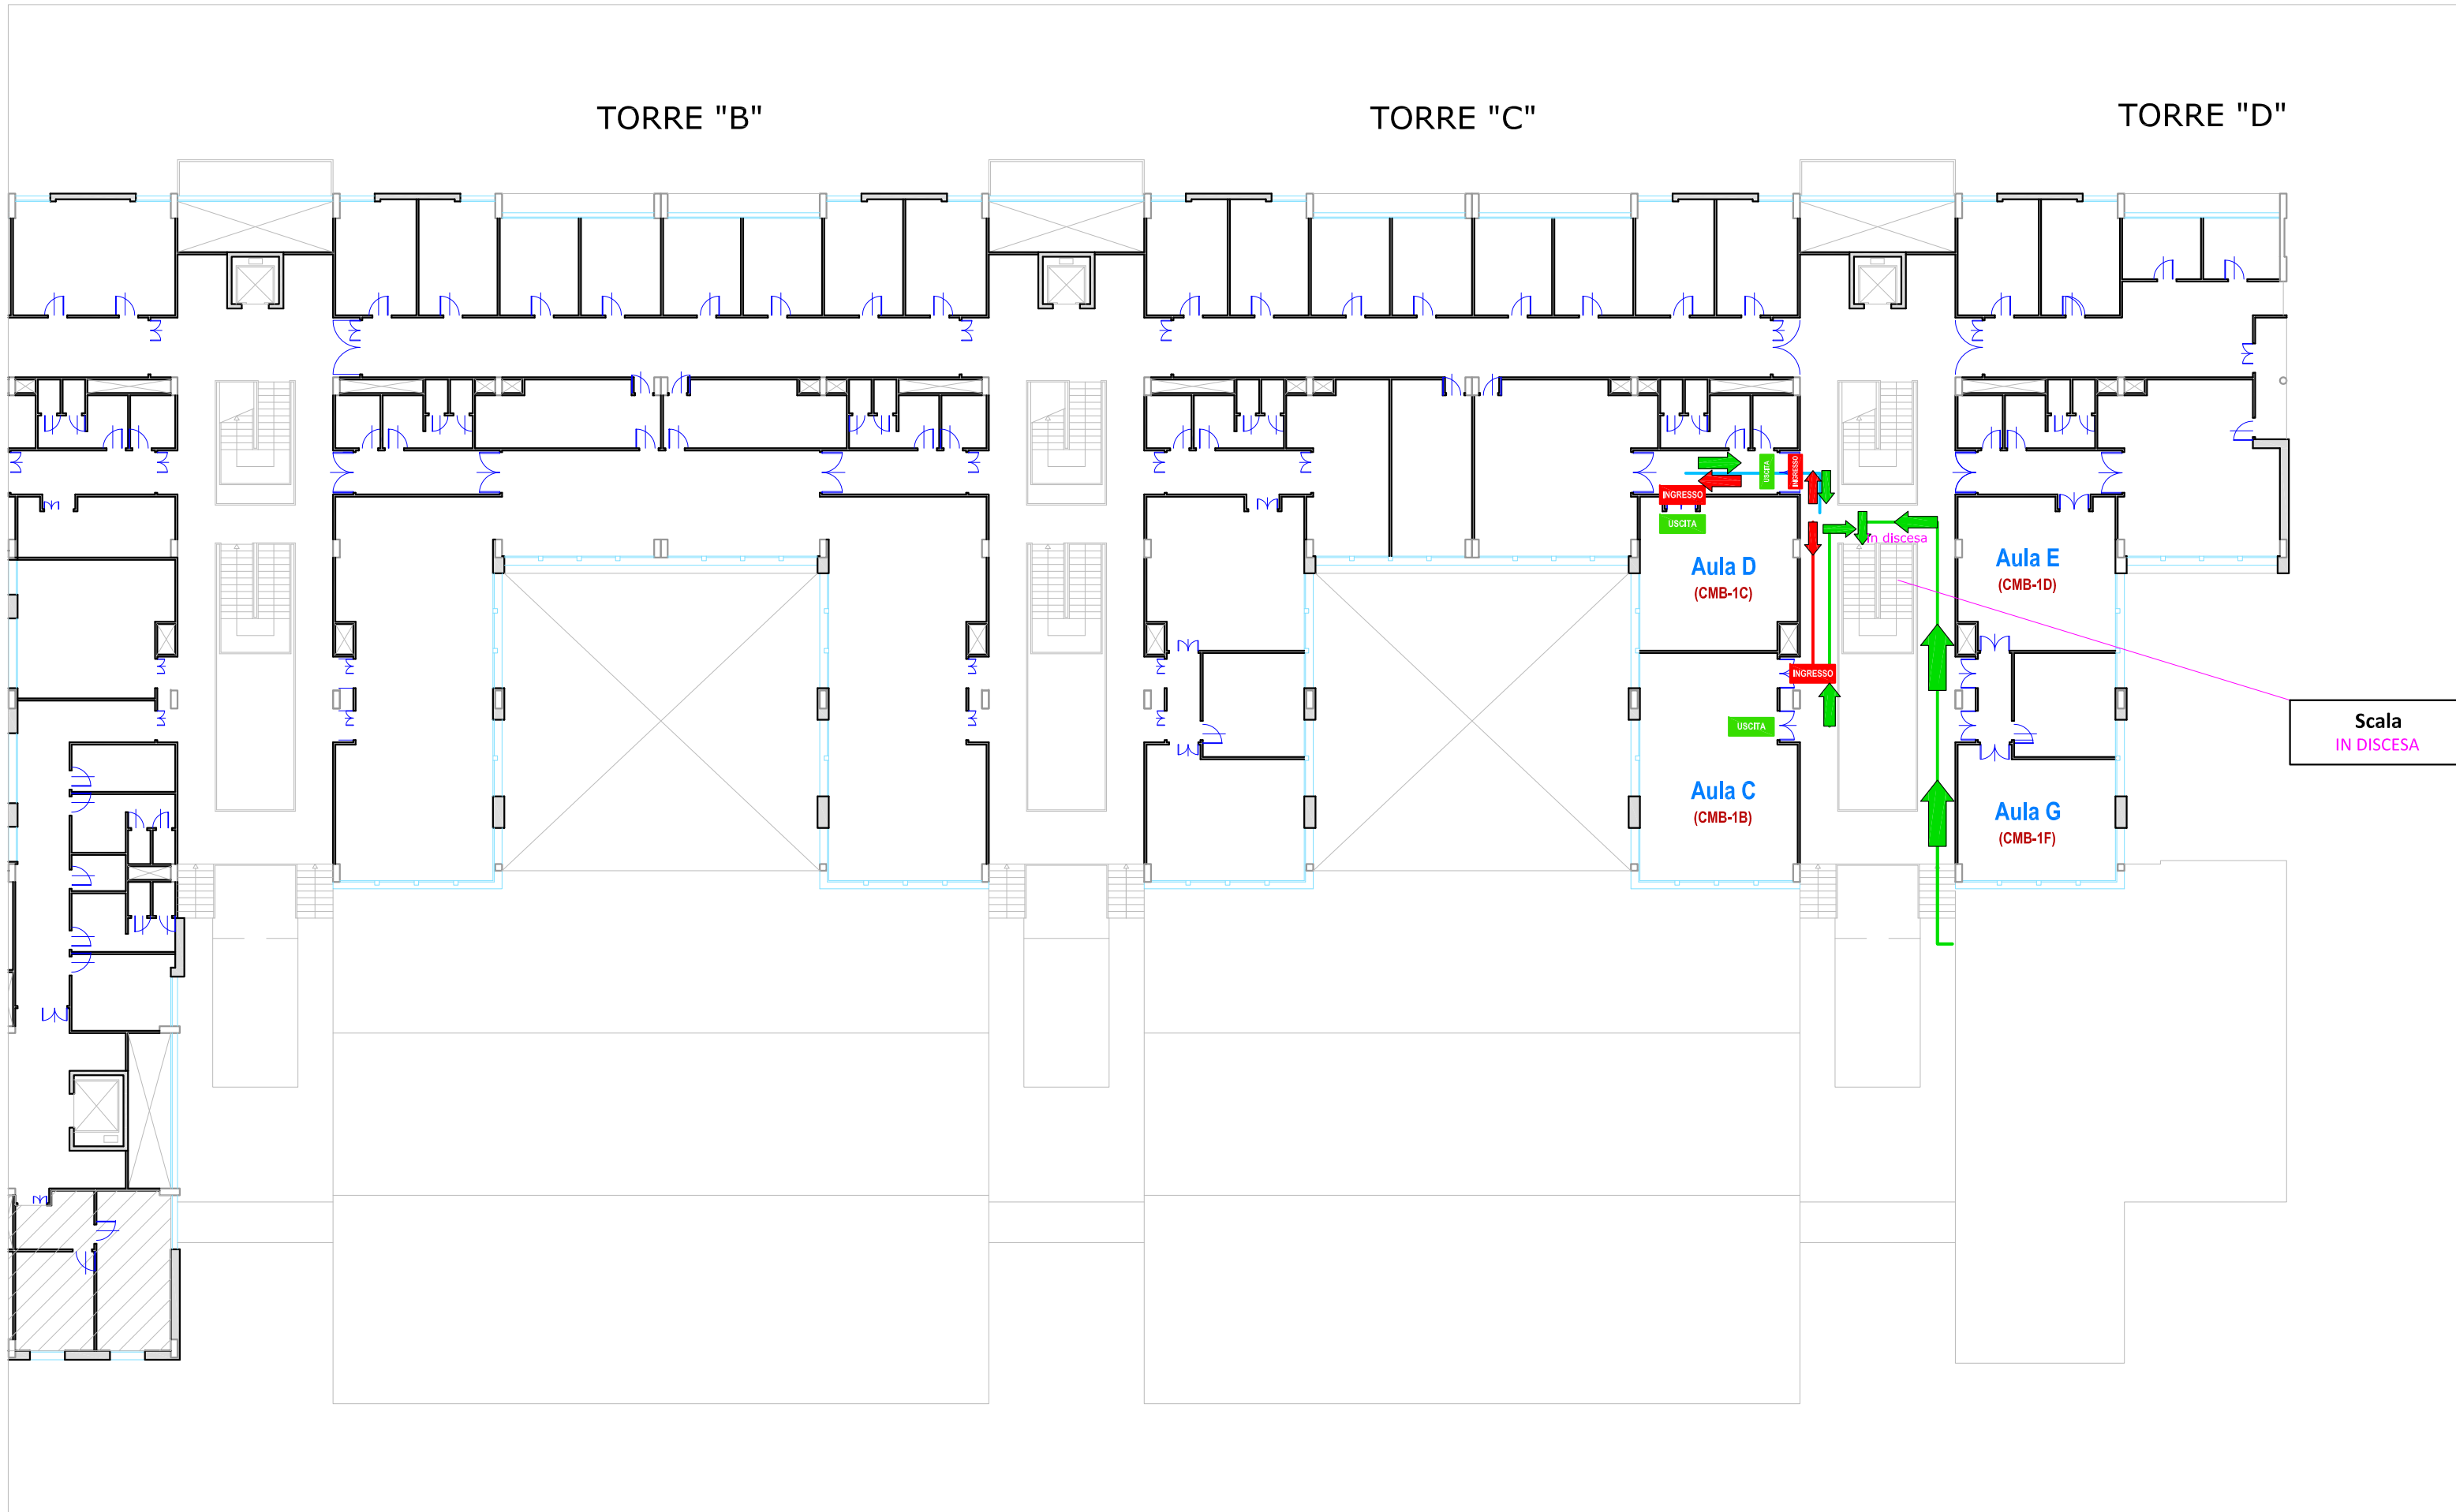

Sito: **Cittadella di Monserrato** - Edificio: **Blocco A - PIANO Rialzato**

TORRE "B"

TORRE "C"

TORRE "D"

Scala A  
IN DISCESA

Scala B  
IN SALITA

LEGENDA

A		BBL - Biblioteca del Distretto BIomedico Scierntifico
B		AULE

Sito: **CITTADELLA MONSERRATO** - Edificio: **Blocco G (Asse Didattico 3 - 4) - Piano Terra**

Sito: **CITTADELLA MONSERRATO** - Edificio: **Blocco G (Asse Didattico 3 - 4) - Piano Primo**

NELLE SCALE :  
Seguire i percorsi segnalati con le  
frecce blu

D2

NELLE SCALE :  
Seguire i percorsi segnalati con le  
frecche blu

D1

NELLE SCALE :  
 Seguire i percorsi segnalati con le  
 frecce blu

D2

D1

D2

D1

NELLE SCALE :  
 Seguire i percorsi segnalati con le  
 frecce blu

Sito: **Cittadella di Monserrato** - Edificio: **Blocco I\_Asse Didattico E** - **PIANO Primo (+35.50 m)**

Sito: **Cittadella di Monserrato** - Edificio: **Blocco I\_Asse Didattico E** - **PIANO Secondo (+38.90 m)**