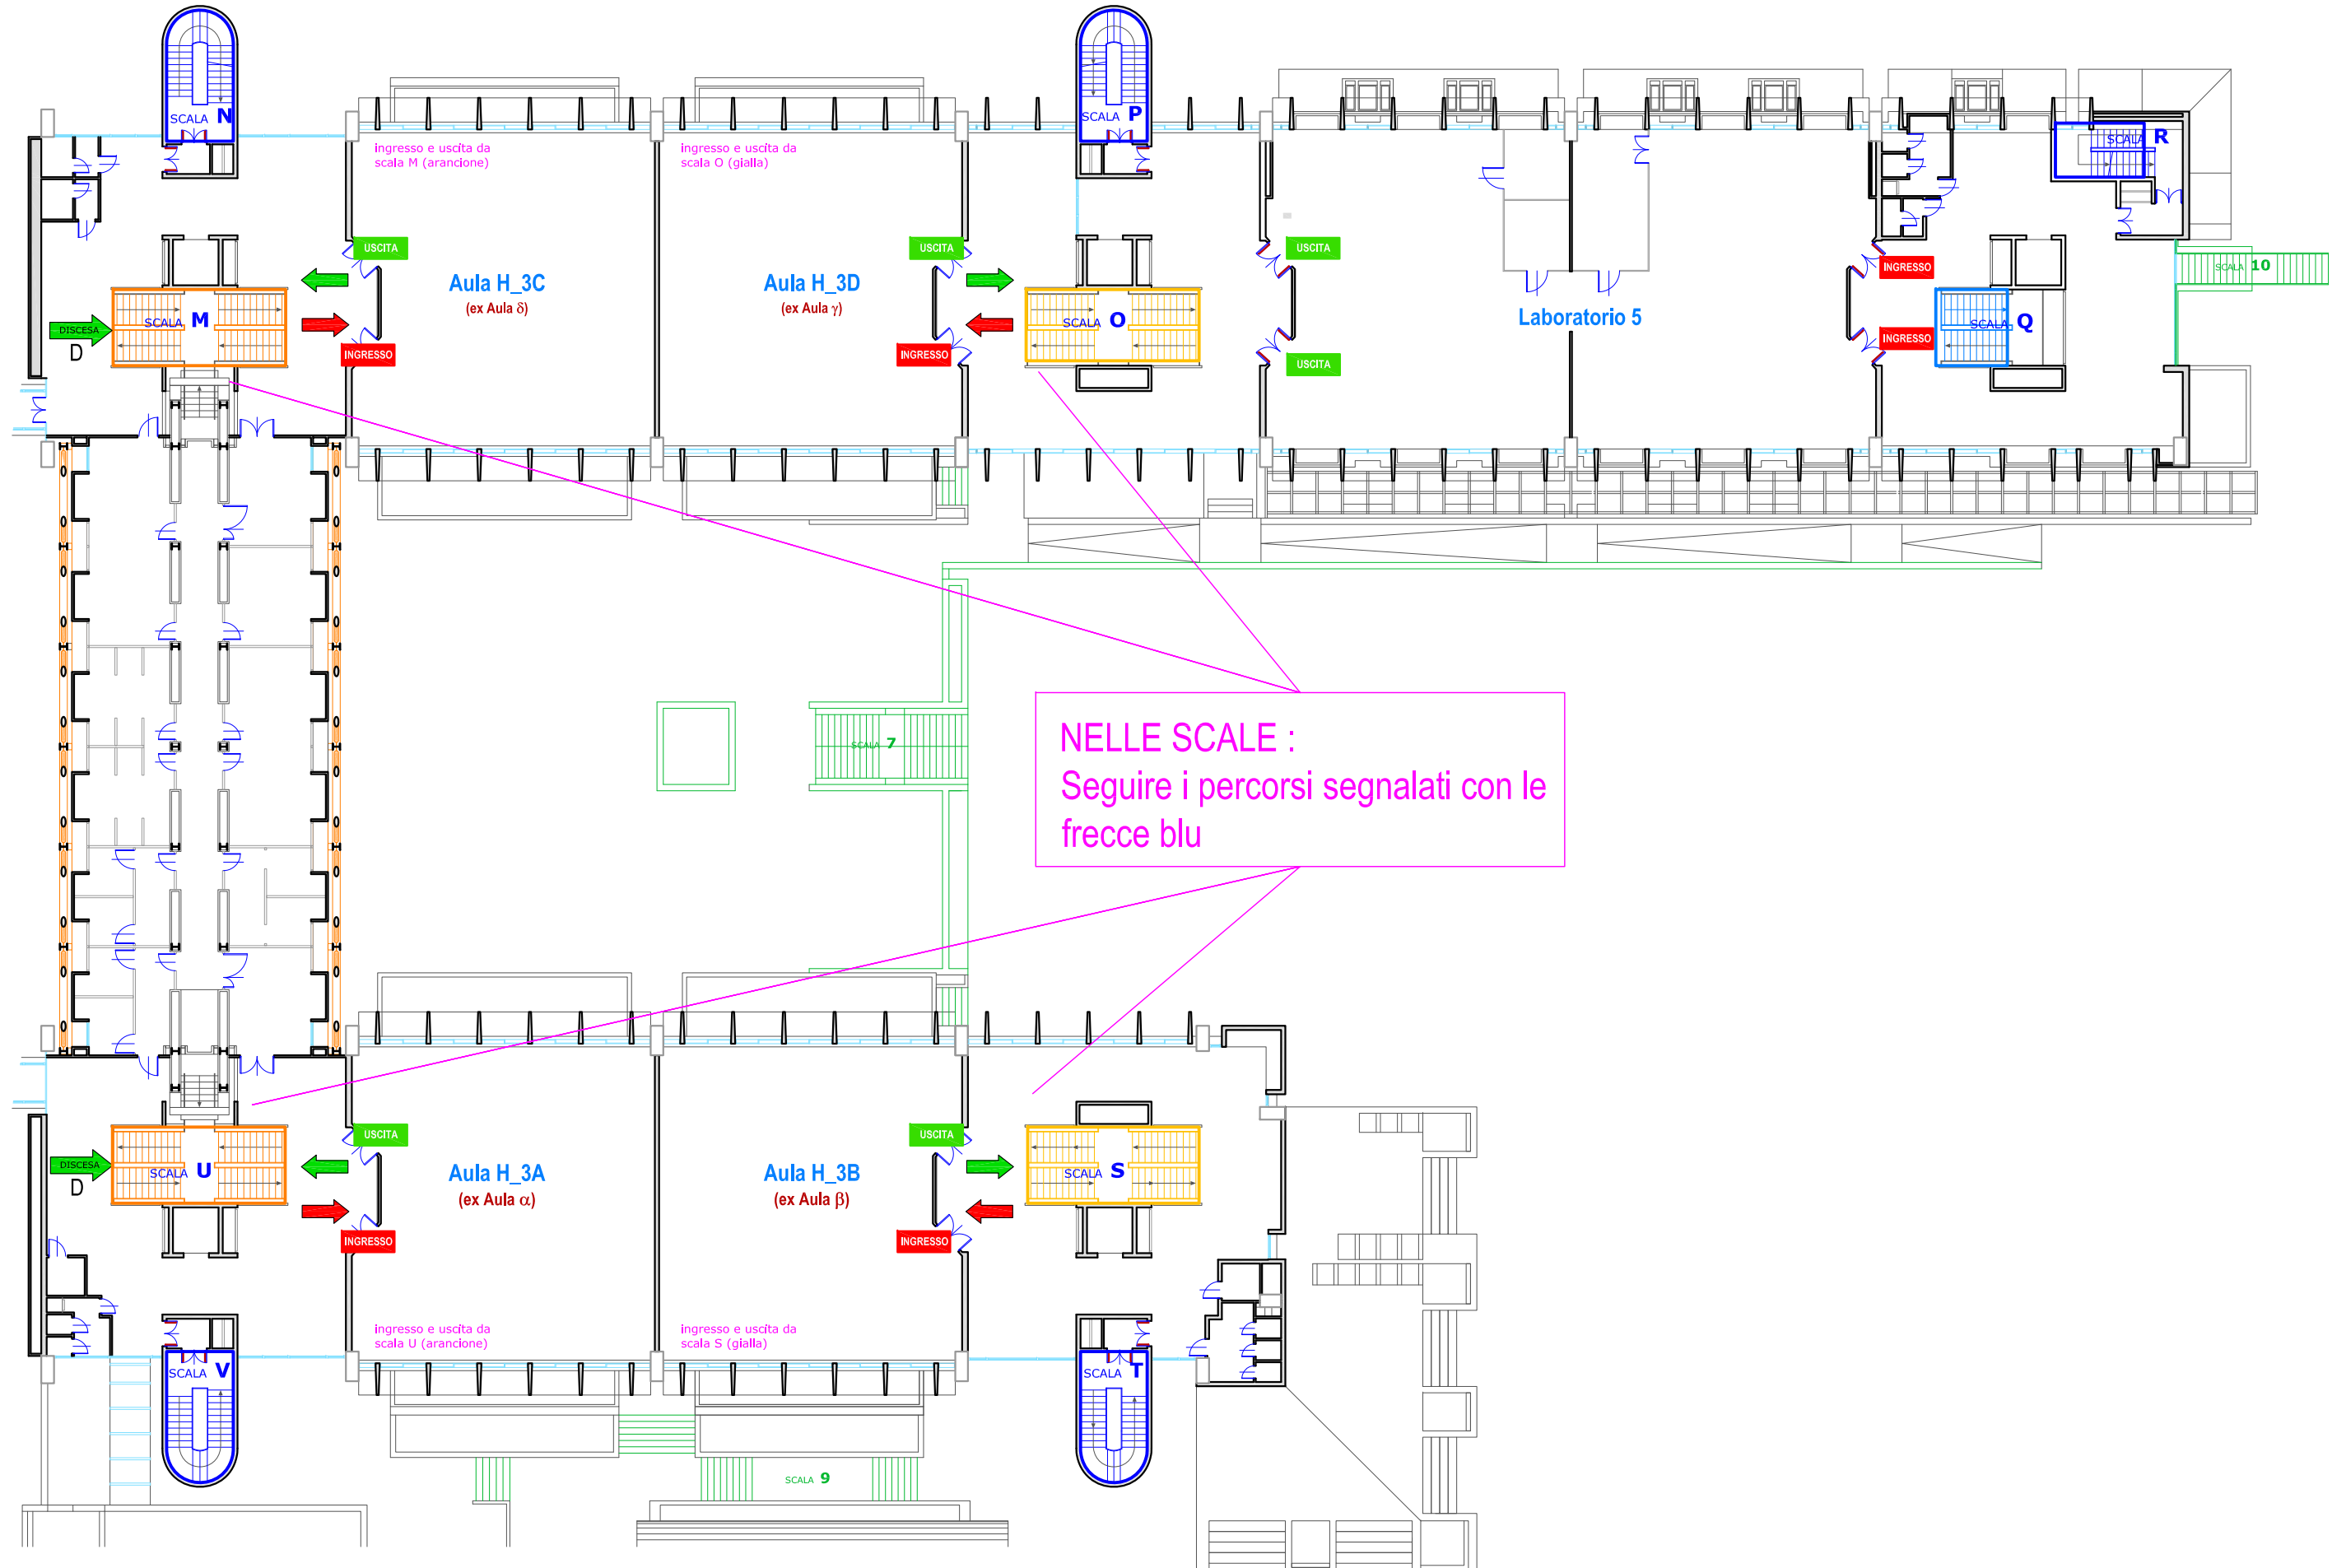

D2

NELLE SCALE :  
Seguire i percorsi segnalati con le  
frecche blu

D1

NELLE SCALE :  
 Seguire i percorsi segnalati con le  
 frecce blu

D2

D1

D2

D1

NELLE SCALE :  
 Seguire i percorsi segnalati con le  
 frecce blu

Sito: **Cittadella di Monserrato** - Edificio: **Blocco I\_Asse Didattico E** - **PIANO Primo (+35.50 m)**

Sito: **Cittadella di Monserrato** - Edificio: **Blocco I\_Asse Didattico E** - **PIANO Secondo (+38.90 m)**