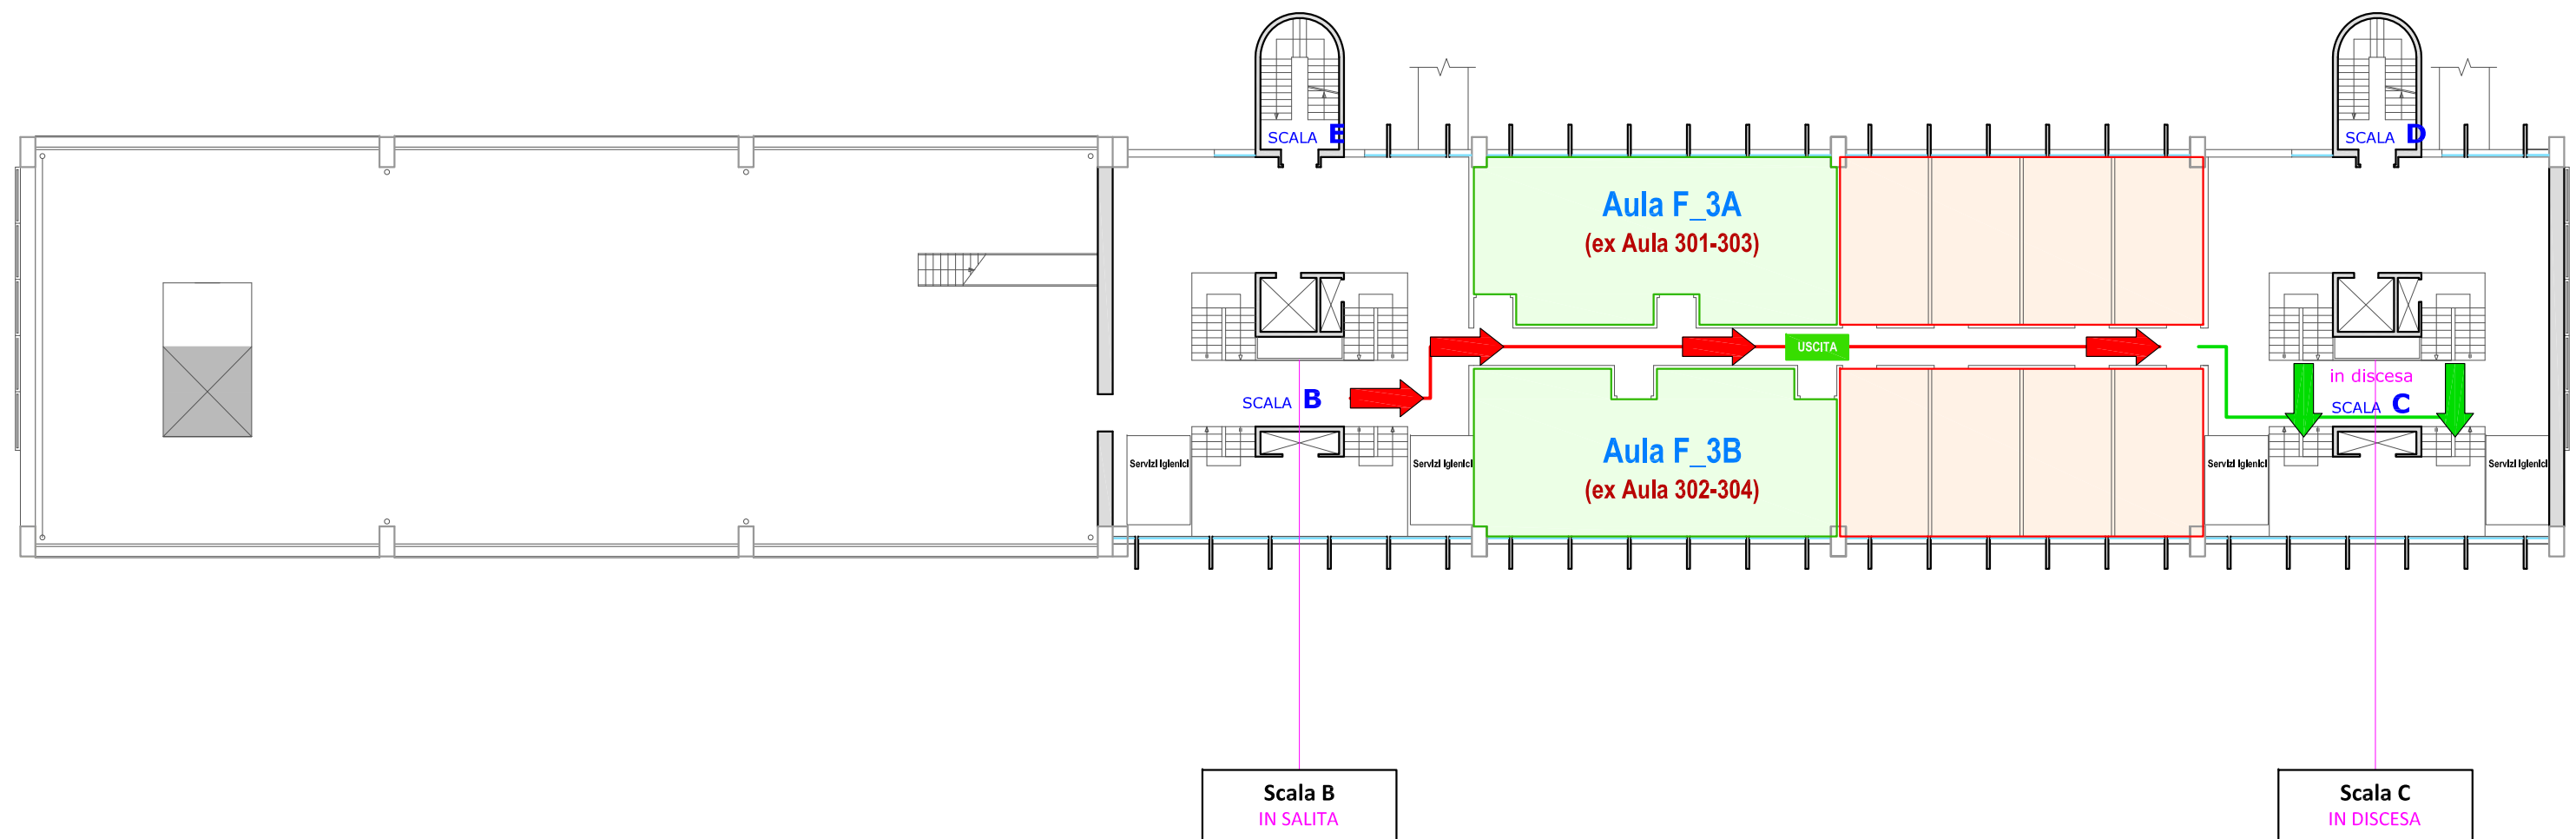

LEGENDA

A		BBL - Biblioteca del Distretto BIomedico Scierntifico
B		AULE