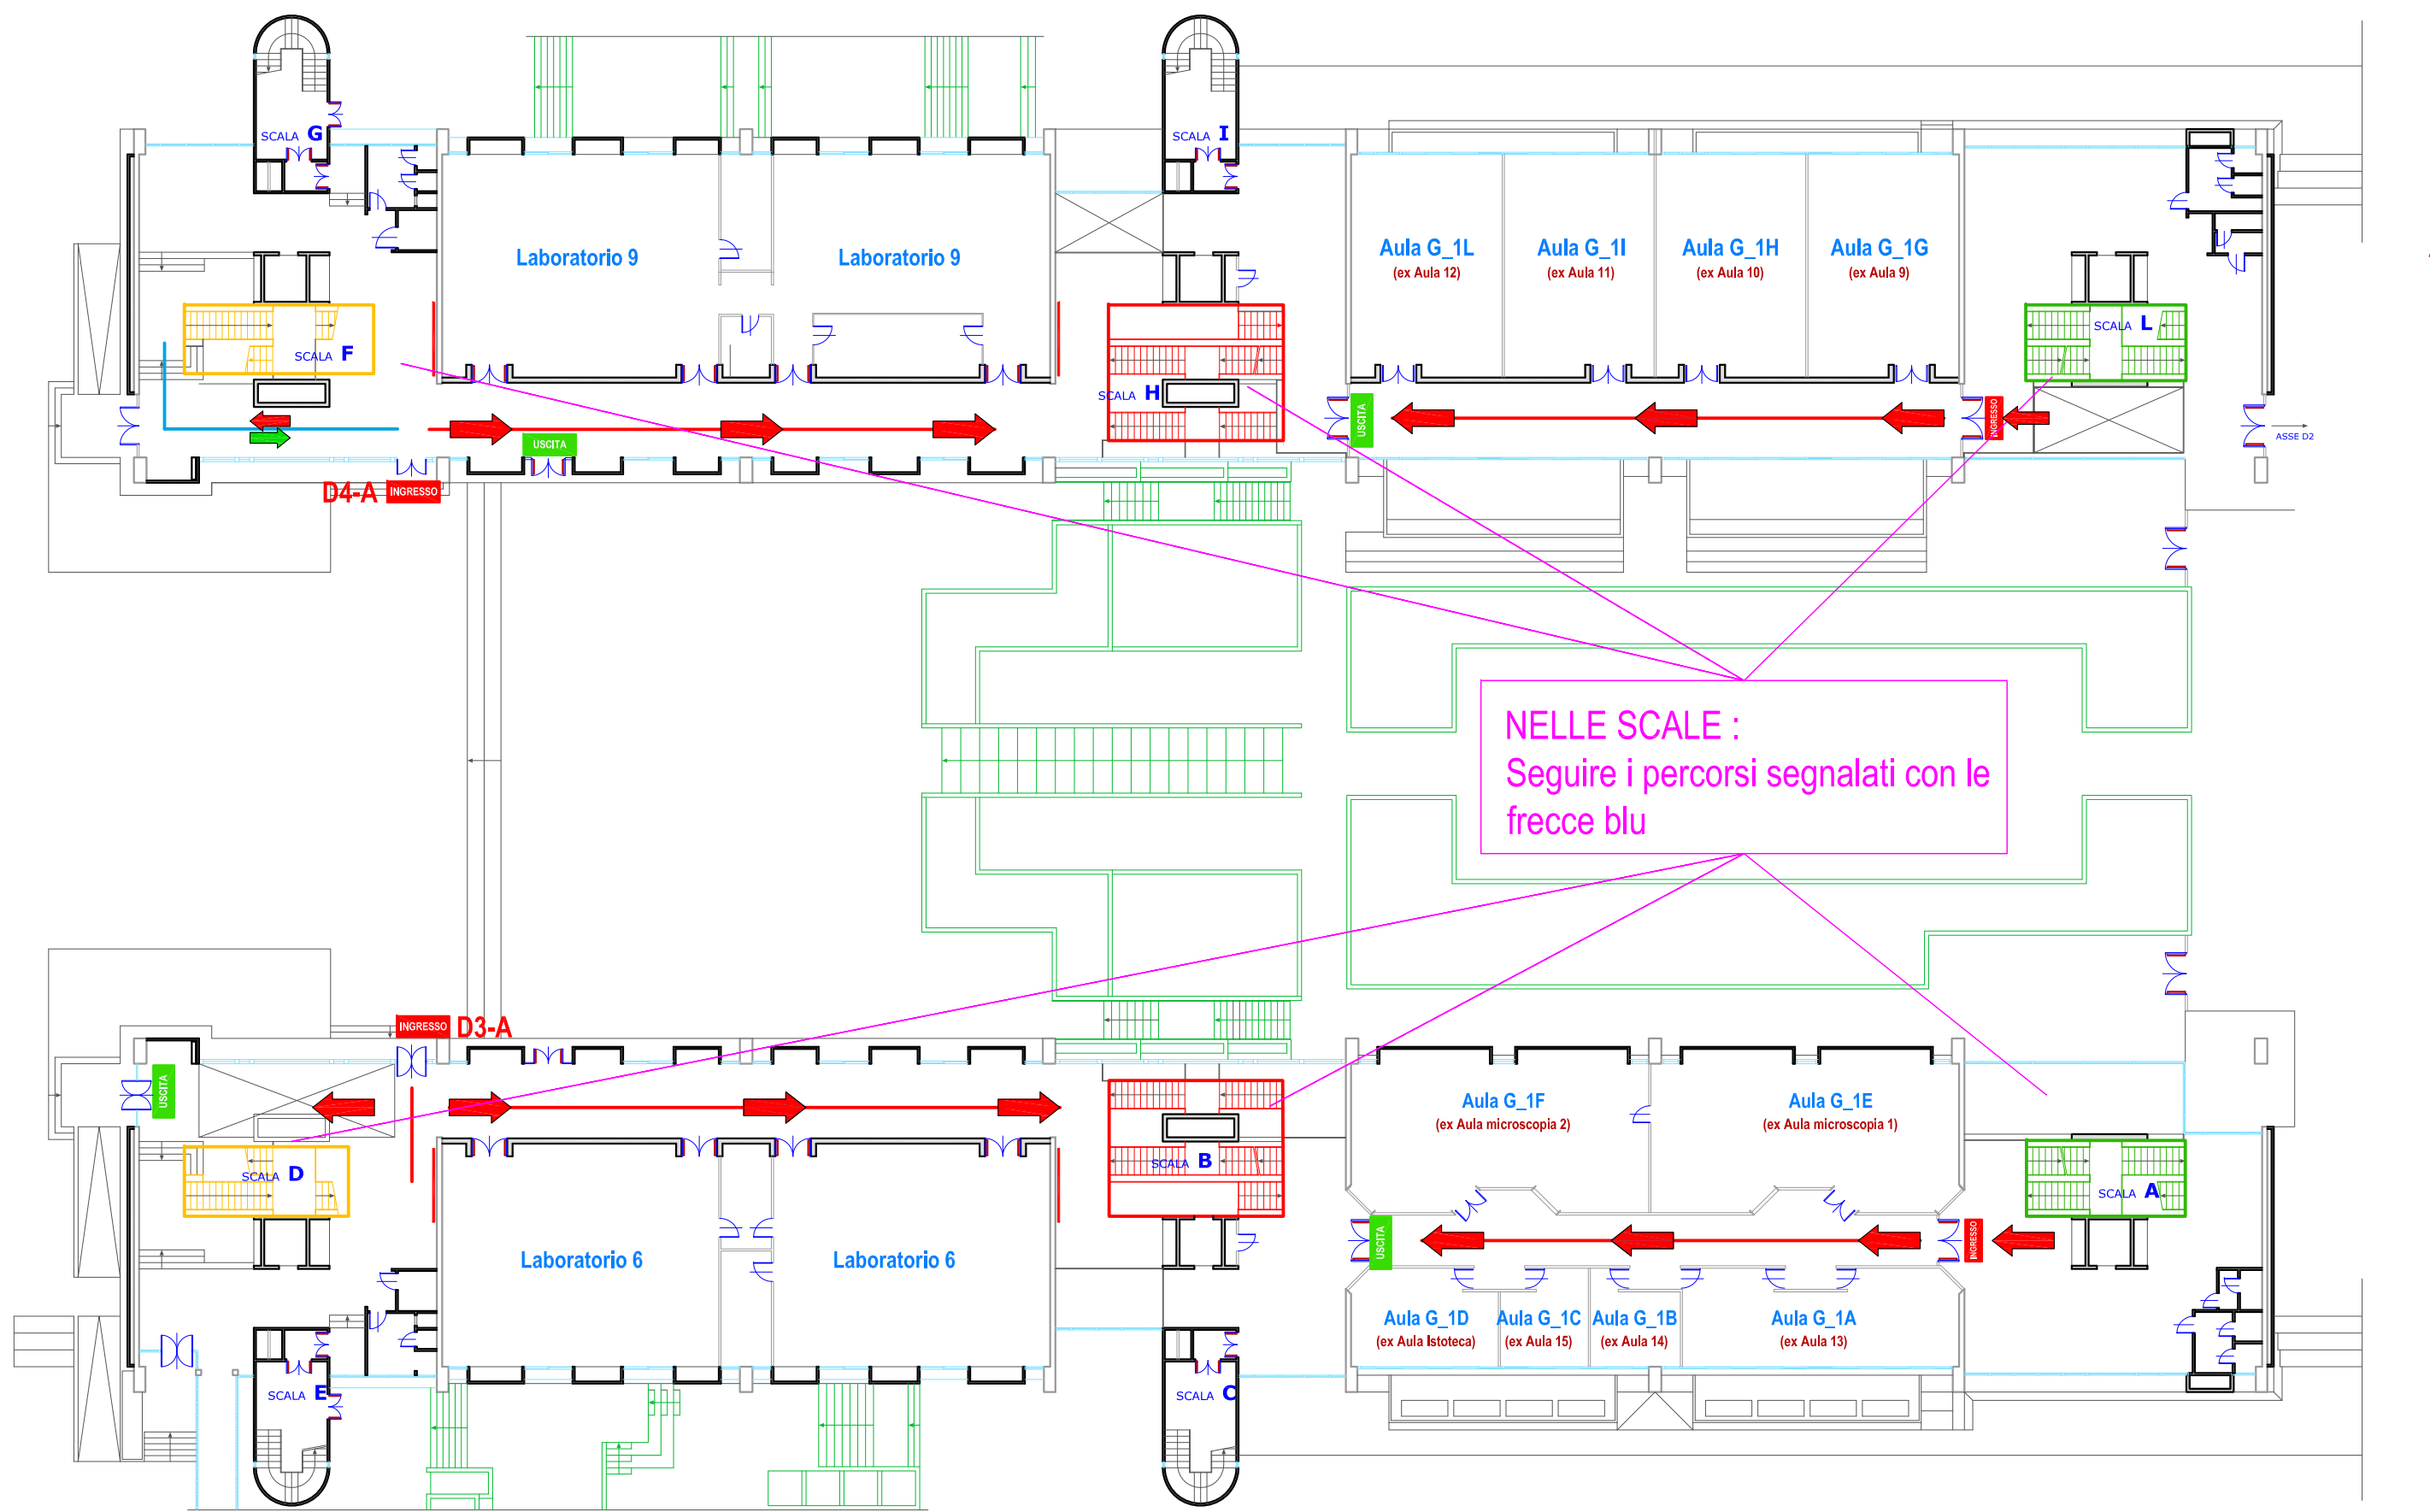

Sito: **Cittadella di Monserrato** - Edificio: **Blocco A - PIANO Rialzato**

TORRE "B"

TORRE "C"

TORRE "D"

Scala A  
IN DISCESA

Scala B  
IN SALITA

LEGENDA

A		BBL - Biblioteca del Distretto BIomedico Scierntifico
B		AULE

Sito: **CITTADELLA MONSERRATO** - Edificio: **Blocco G (Asse Didattico 3 - 4) - Piano Terra**

Sito: **CITTADELLA MONSERRATO** - Edificio: **Blocco G (Asse Didattico 3 - 4) - Piano Primo**

NELLE SCALE :  
Seguire i percorsi segnalati con le  
frecce blu

Sito: CITTADELLA MONSERRATO - Edificio: Blocco G (Asse Didattico 3 - 4) - Piano Secondo

Sito: CITTADELLA MONSERRATO - Edificio: Blocco G (Asse Didattico 3 - 4) - Piano Terzo

NELLE SCALE :  
Seguire i percorsi segnalati con le  
frecce blu

D2

NELLE SCALE :  
Seguire i percorsi segnalati con le  
frecche blu

D1

NELLE SCALE :  
 Seguire i percorsi segnalati con le  
 frecce blu

D2

D1

D2

D1