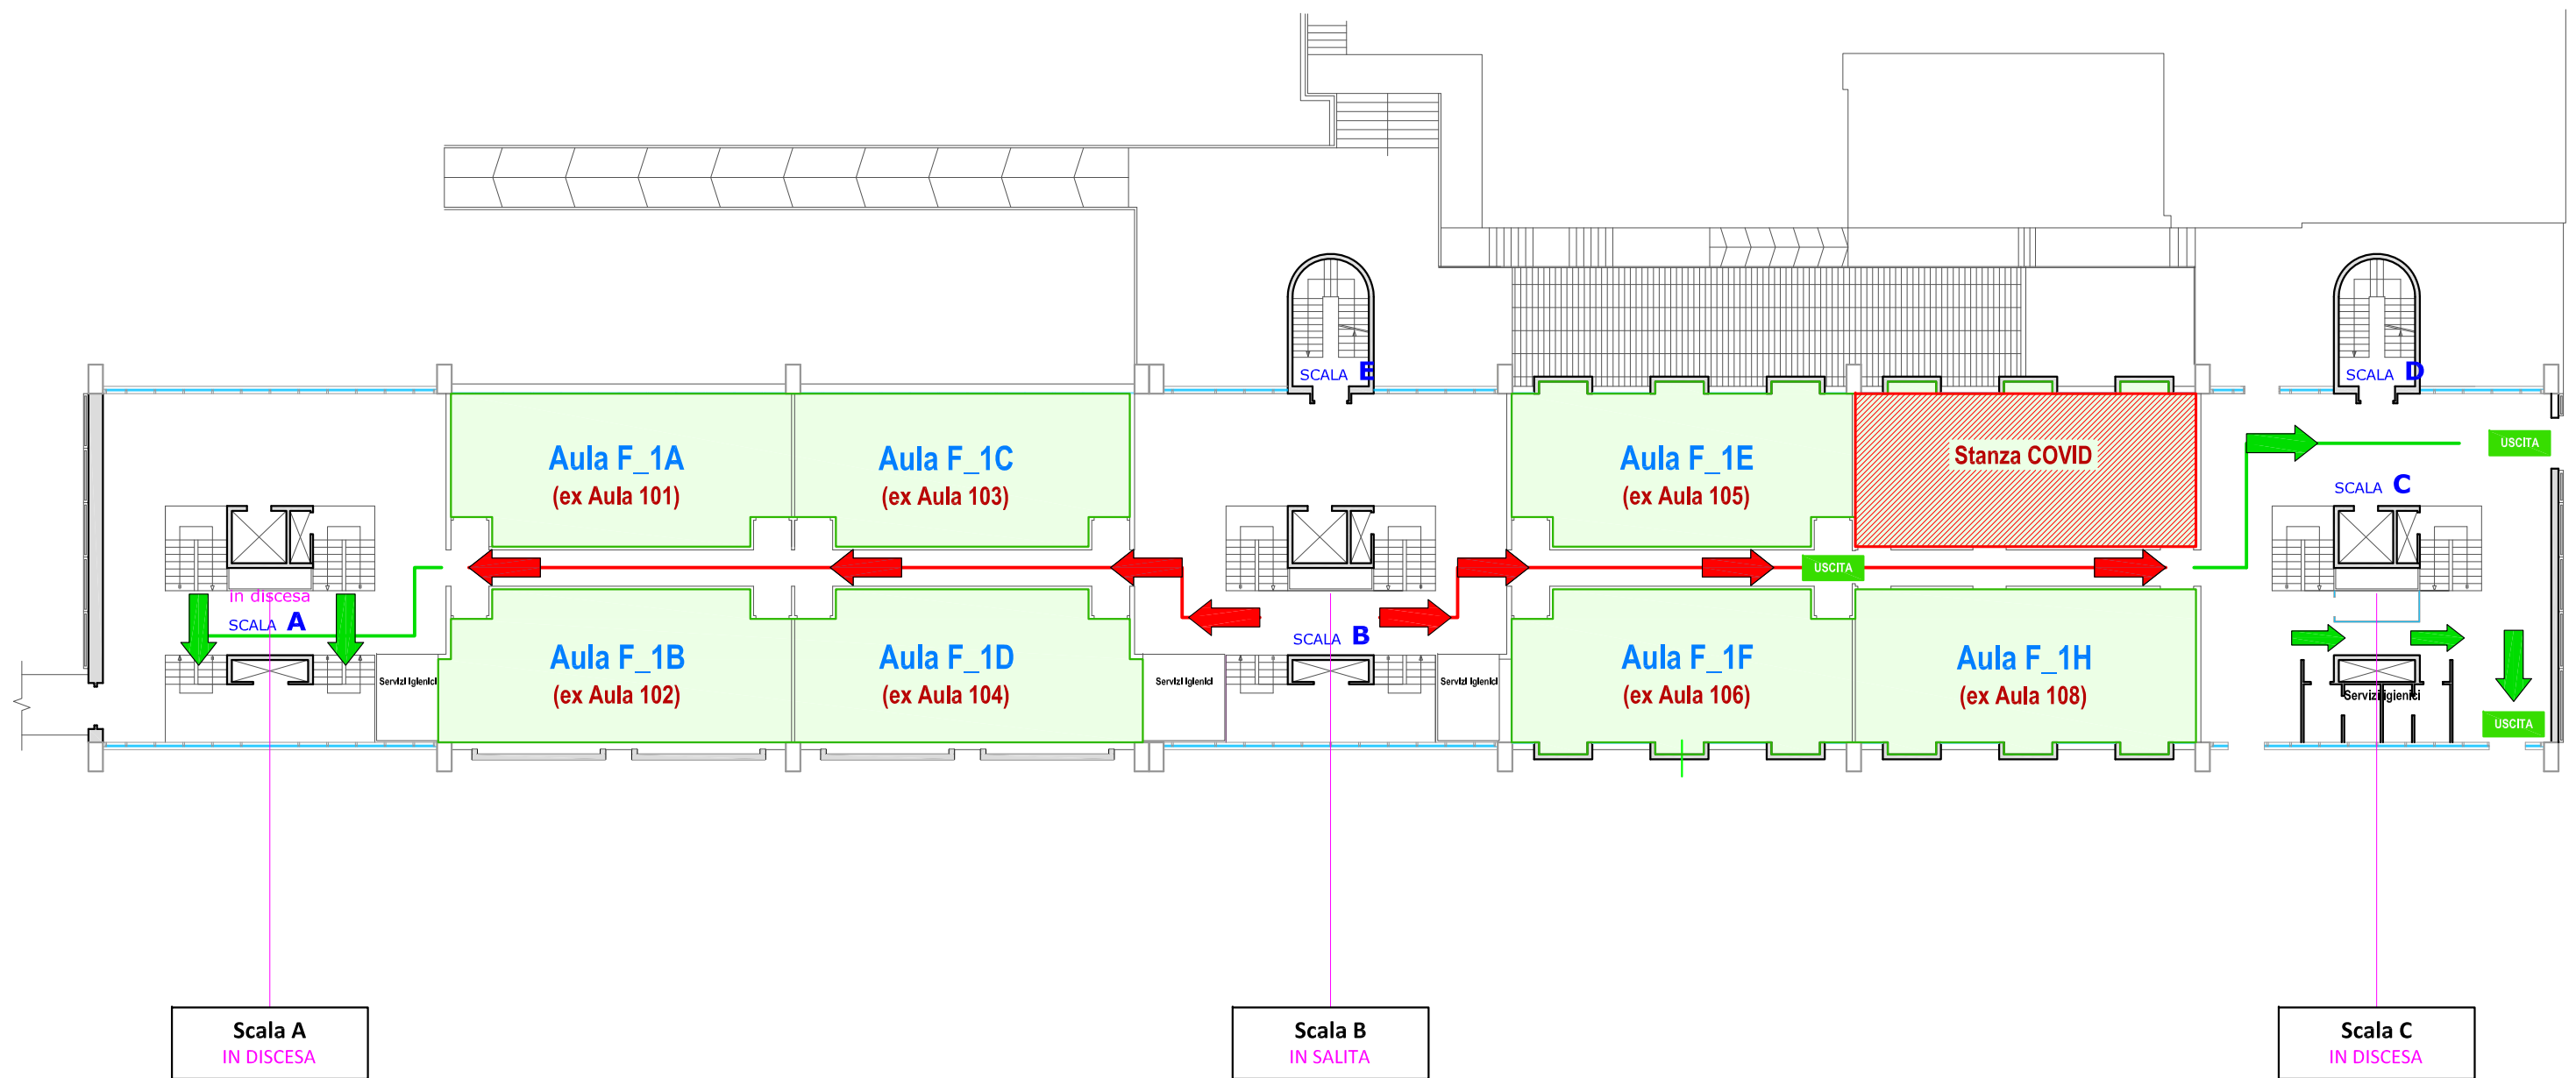

Sito: **Cittadella di Monserrato** - Edificio: **Blocco A - PIANO Rialzato**

TORRE "B"

TORRE "C"

TORRE "D"

Scala A  
IN DISCESA

Scala B  
IN SALITA

LEGENDA

A		BBL - Biblioteca del Distretto BIomedico Scierntifico
B		AULE

Sito: **CITTADELLA MONSERRATO** - Edificio: **Blocco G (Asse Didattico 3 - 4) - Piano Terra**

Sito: **CITTADELLA MONSERRATO** - Edificio: **Blocco G (Asse Didattico 3 - 4) - Piano Primo**

NELLE SCALE :  
Seguire i percorsi segnalati con le  
frecce blu

D2

NELLE SCALE :  
Seguire i percorsi segnalati con le  
frecche blu

D1

NELLE SCALE :  
 Seguire i percorsi segnalati con le  
 frecce blu

D2

D1

D2

D1

NELLE SCALE :  
 Seguire i percorsi segnalati con le  
 frecce blu

Sito: **Cittadella di Monserrato** - Edificio: **Blocco I\_Asse Didattico E** - **PIANO Primo (+35.50 m)**

Sito: **Cittadella di Monserrato** - Edificio: **Blocco I\_Asse Didattico E** - **PIANO Secondo (+38.90 m)**