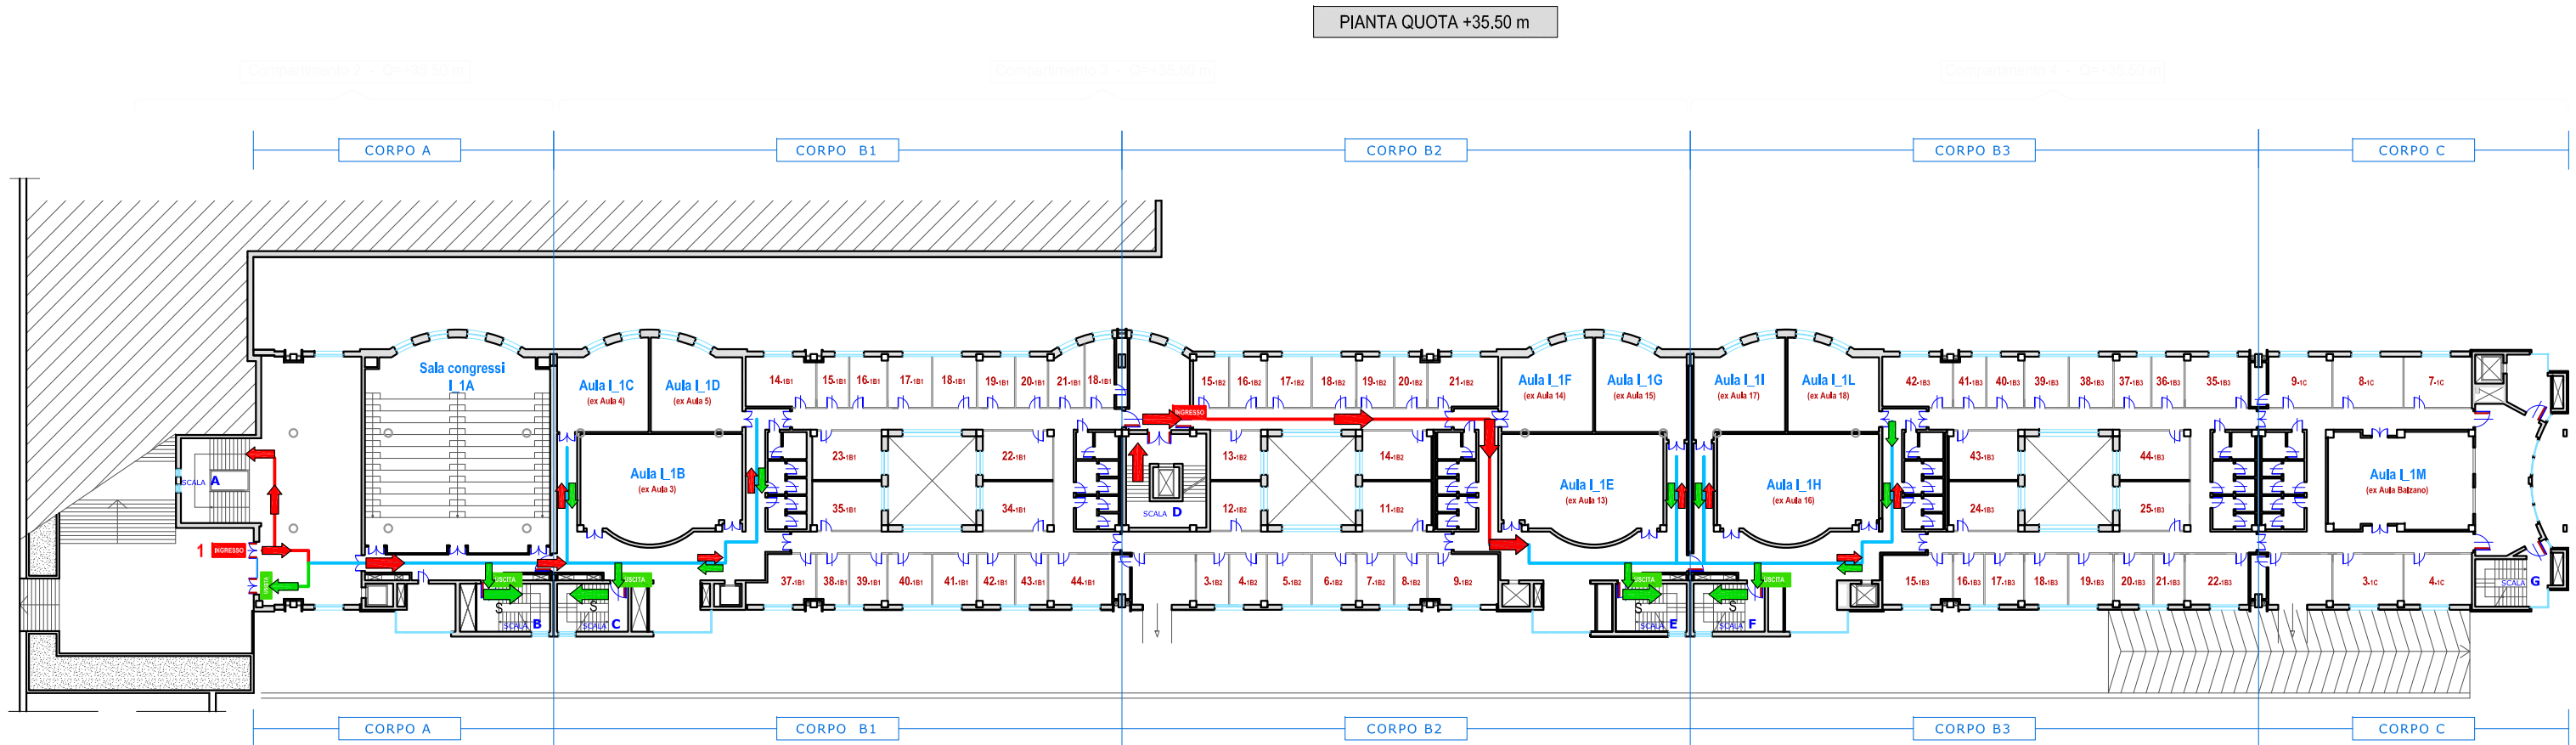

D2

NELLE SCALE :  
Seguire i percorsi segnalati con le  
frecche blu

D1

NELLE SCALE :  
 Seguire i percorsi segnalati con le  
 frecce blu

D2

D1

D2

D1

NELLE SCALE :  
 Seguire i percorsi segnalati con le  
 frecce blu

Sito: **Cittadella di Monserrato** - Edificio: **Blocco I\_Asse Didattico E** - **PIANO Primo (+35.50 m)**

Sito: **Cittadella di Monserrato** - Edificio: **Blocco I\_Asse Didattico E** - **PIANO Secondo (+38.90 m)**