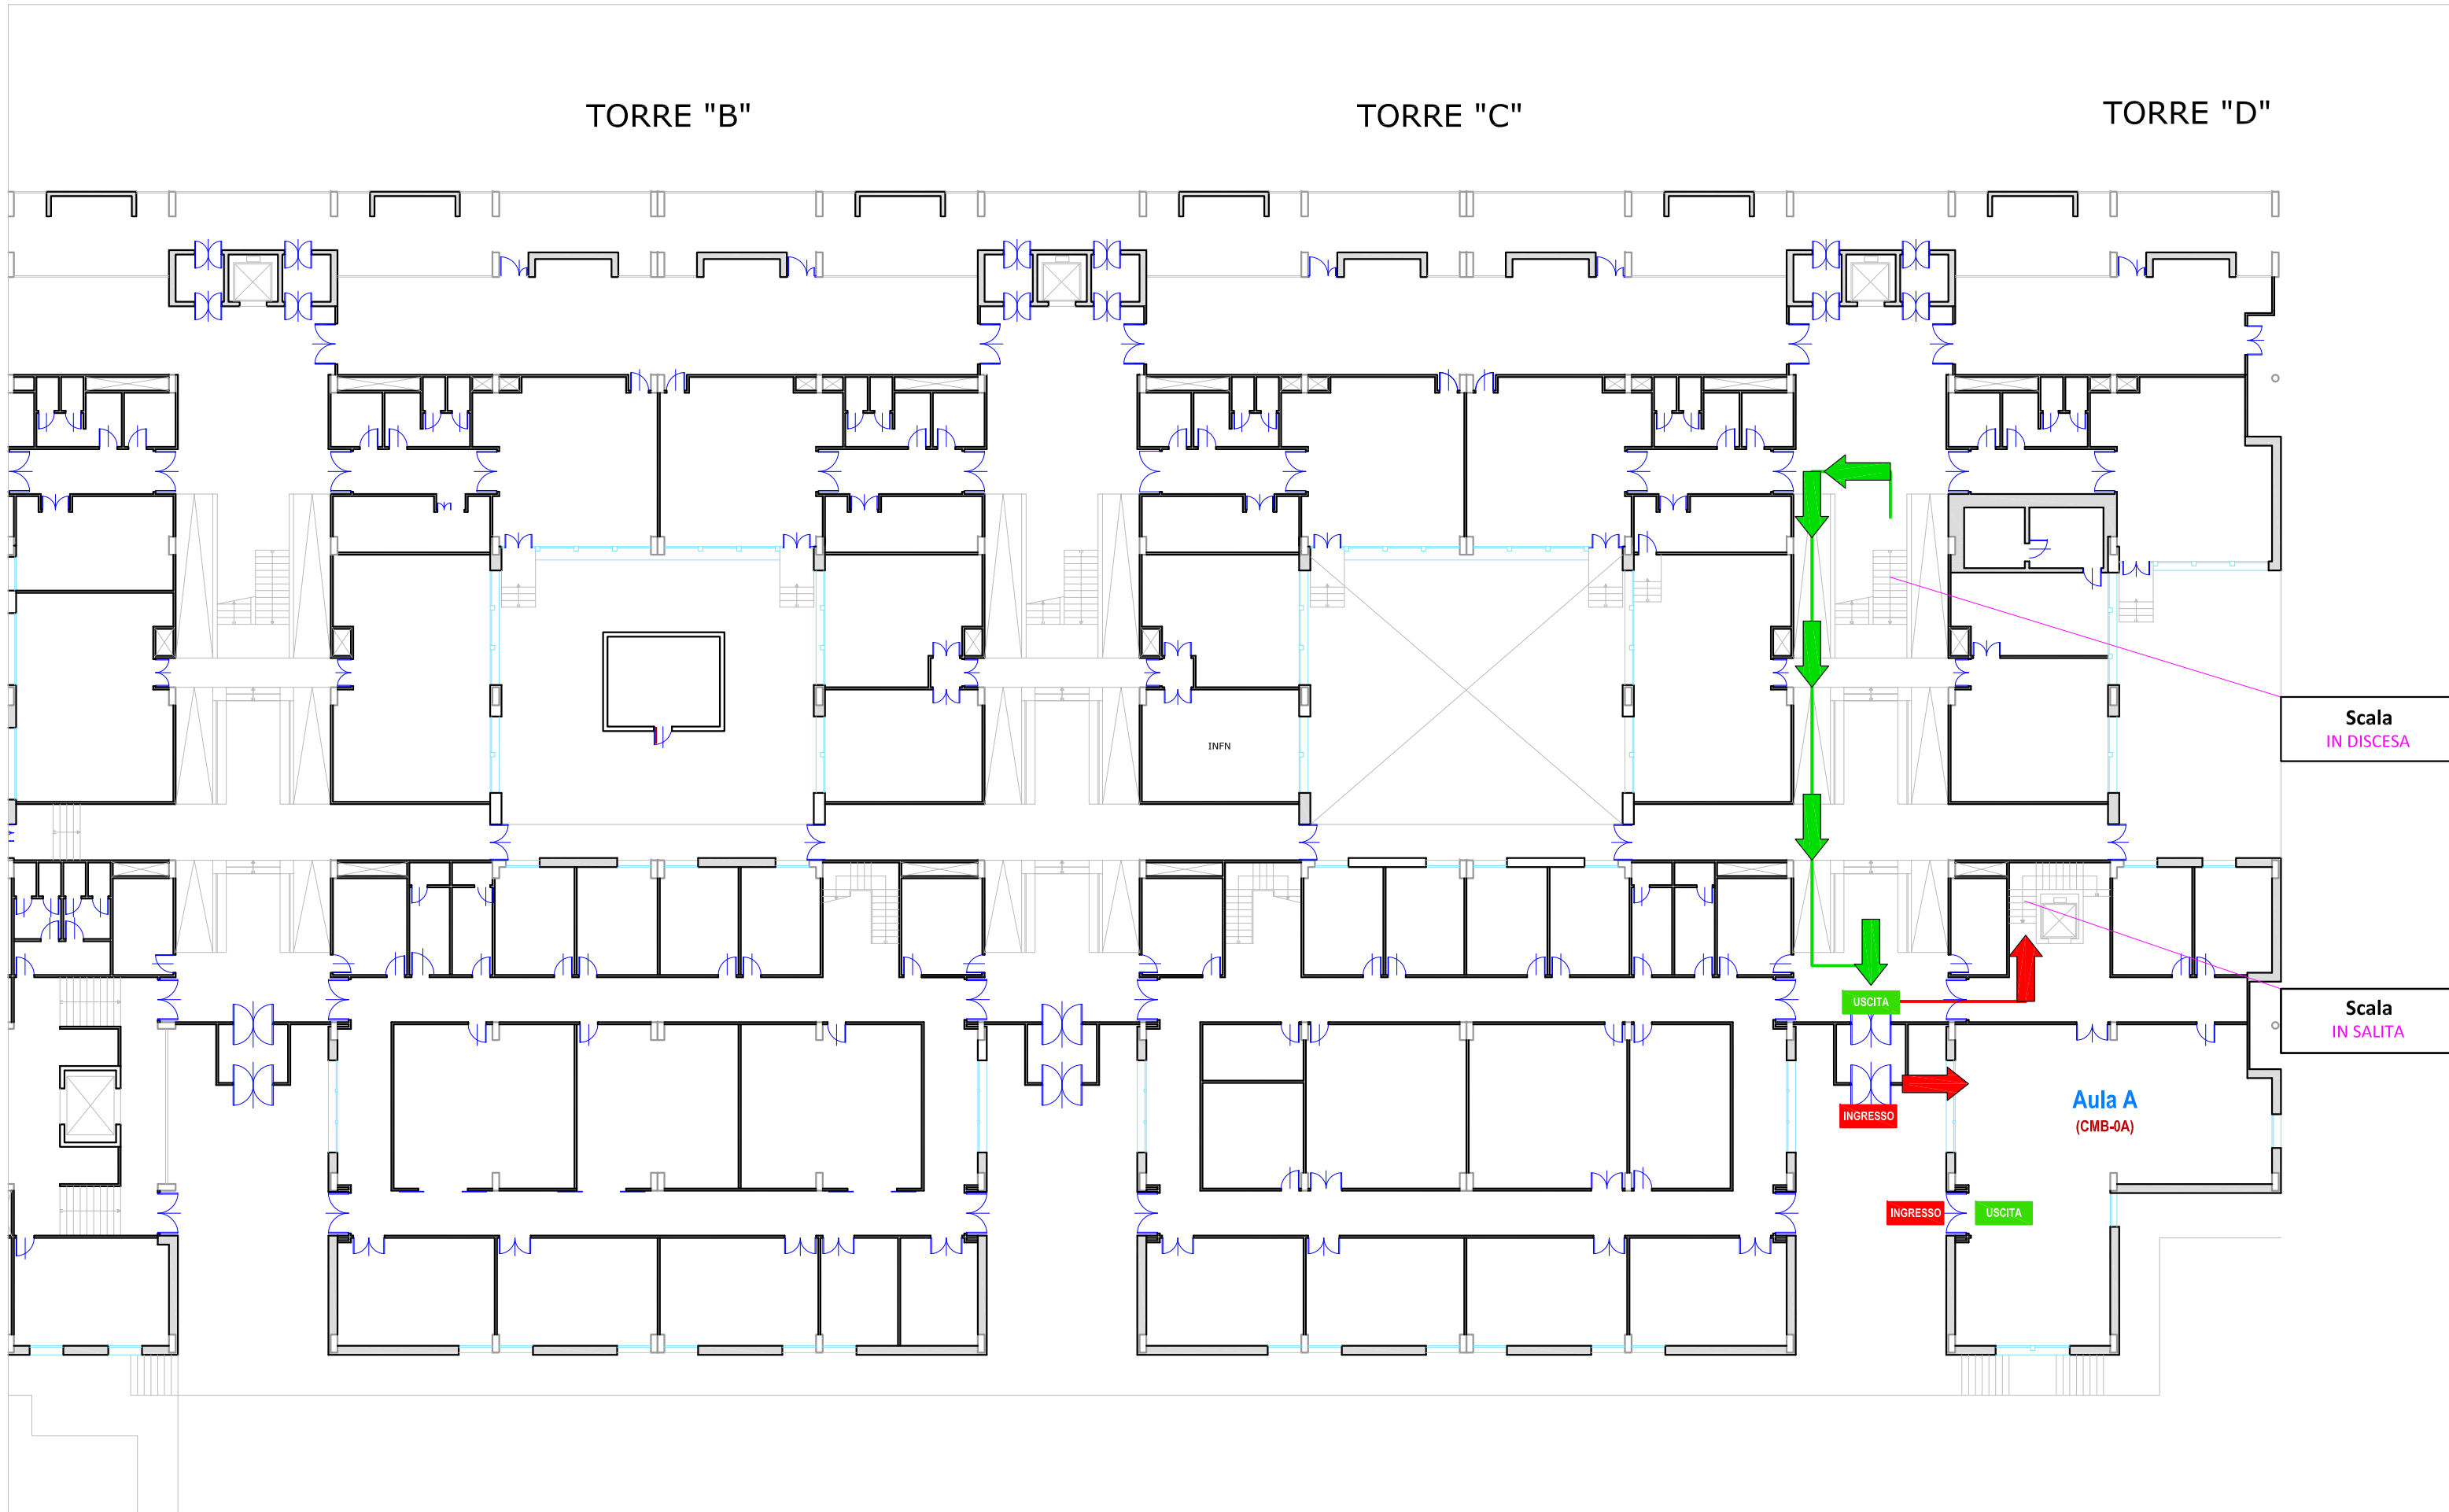

Sito: **Cittadella di Monserrato** - Edificio: **Blocco A - PIANO Rialzato**

TORRE "B"

TORRE "C"

TORRE "D"

Scala A  
IN DISCESA

Scala B  
IN SALITA

LEGENDA

A		BBL - Biblioteca del Distretto BIomedico Scierntifico
B		AULE

Sito: **CITTADELLA MONSERRATO** - Edificio: **Blocco G (Asse Didattico 3 - 4) - Piano Terra**

Sito: **CITTADELLA MONSERRATO** - Edificio: **Blocco G (Asse Didattico 3 - 4) - Piano Primo**

NELLE SCALE :  
Seguire i percorsi segnalati con le  
frecce blu

Sito: CITTADELLA MONSERRATO - Edificio: Blocco G (Asse Didattico 3 - 4) - Piano Secondo

Sito: CITTADELLA MONSERRATO - Edificio: Blocco G (Asse Didattico 3 - 4) - Piano Terzo

NELLE SCALE :  
Seguire i percorsi segnalati con le  
frecce blu

D2

NELLE SCALE :  
Seguire i percorsi segnalati con le  
frecche blu

D1

NELLE SCALE :  
 Seguire i percorsi segnalati con le  
 frecce blu

D2

D1

D2

D1