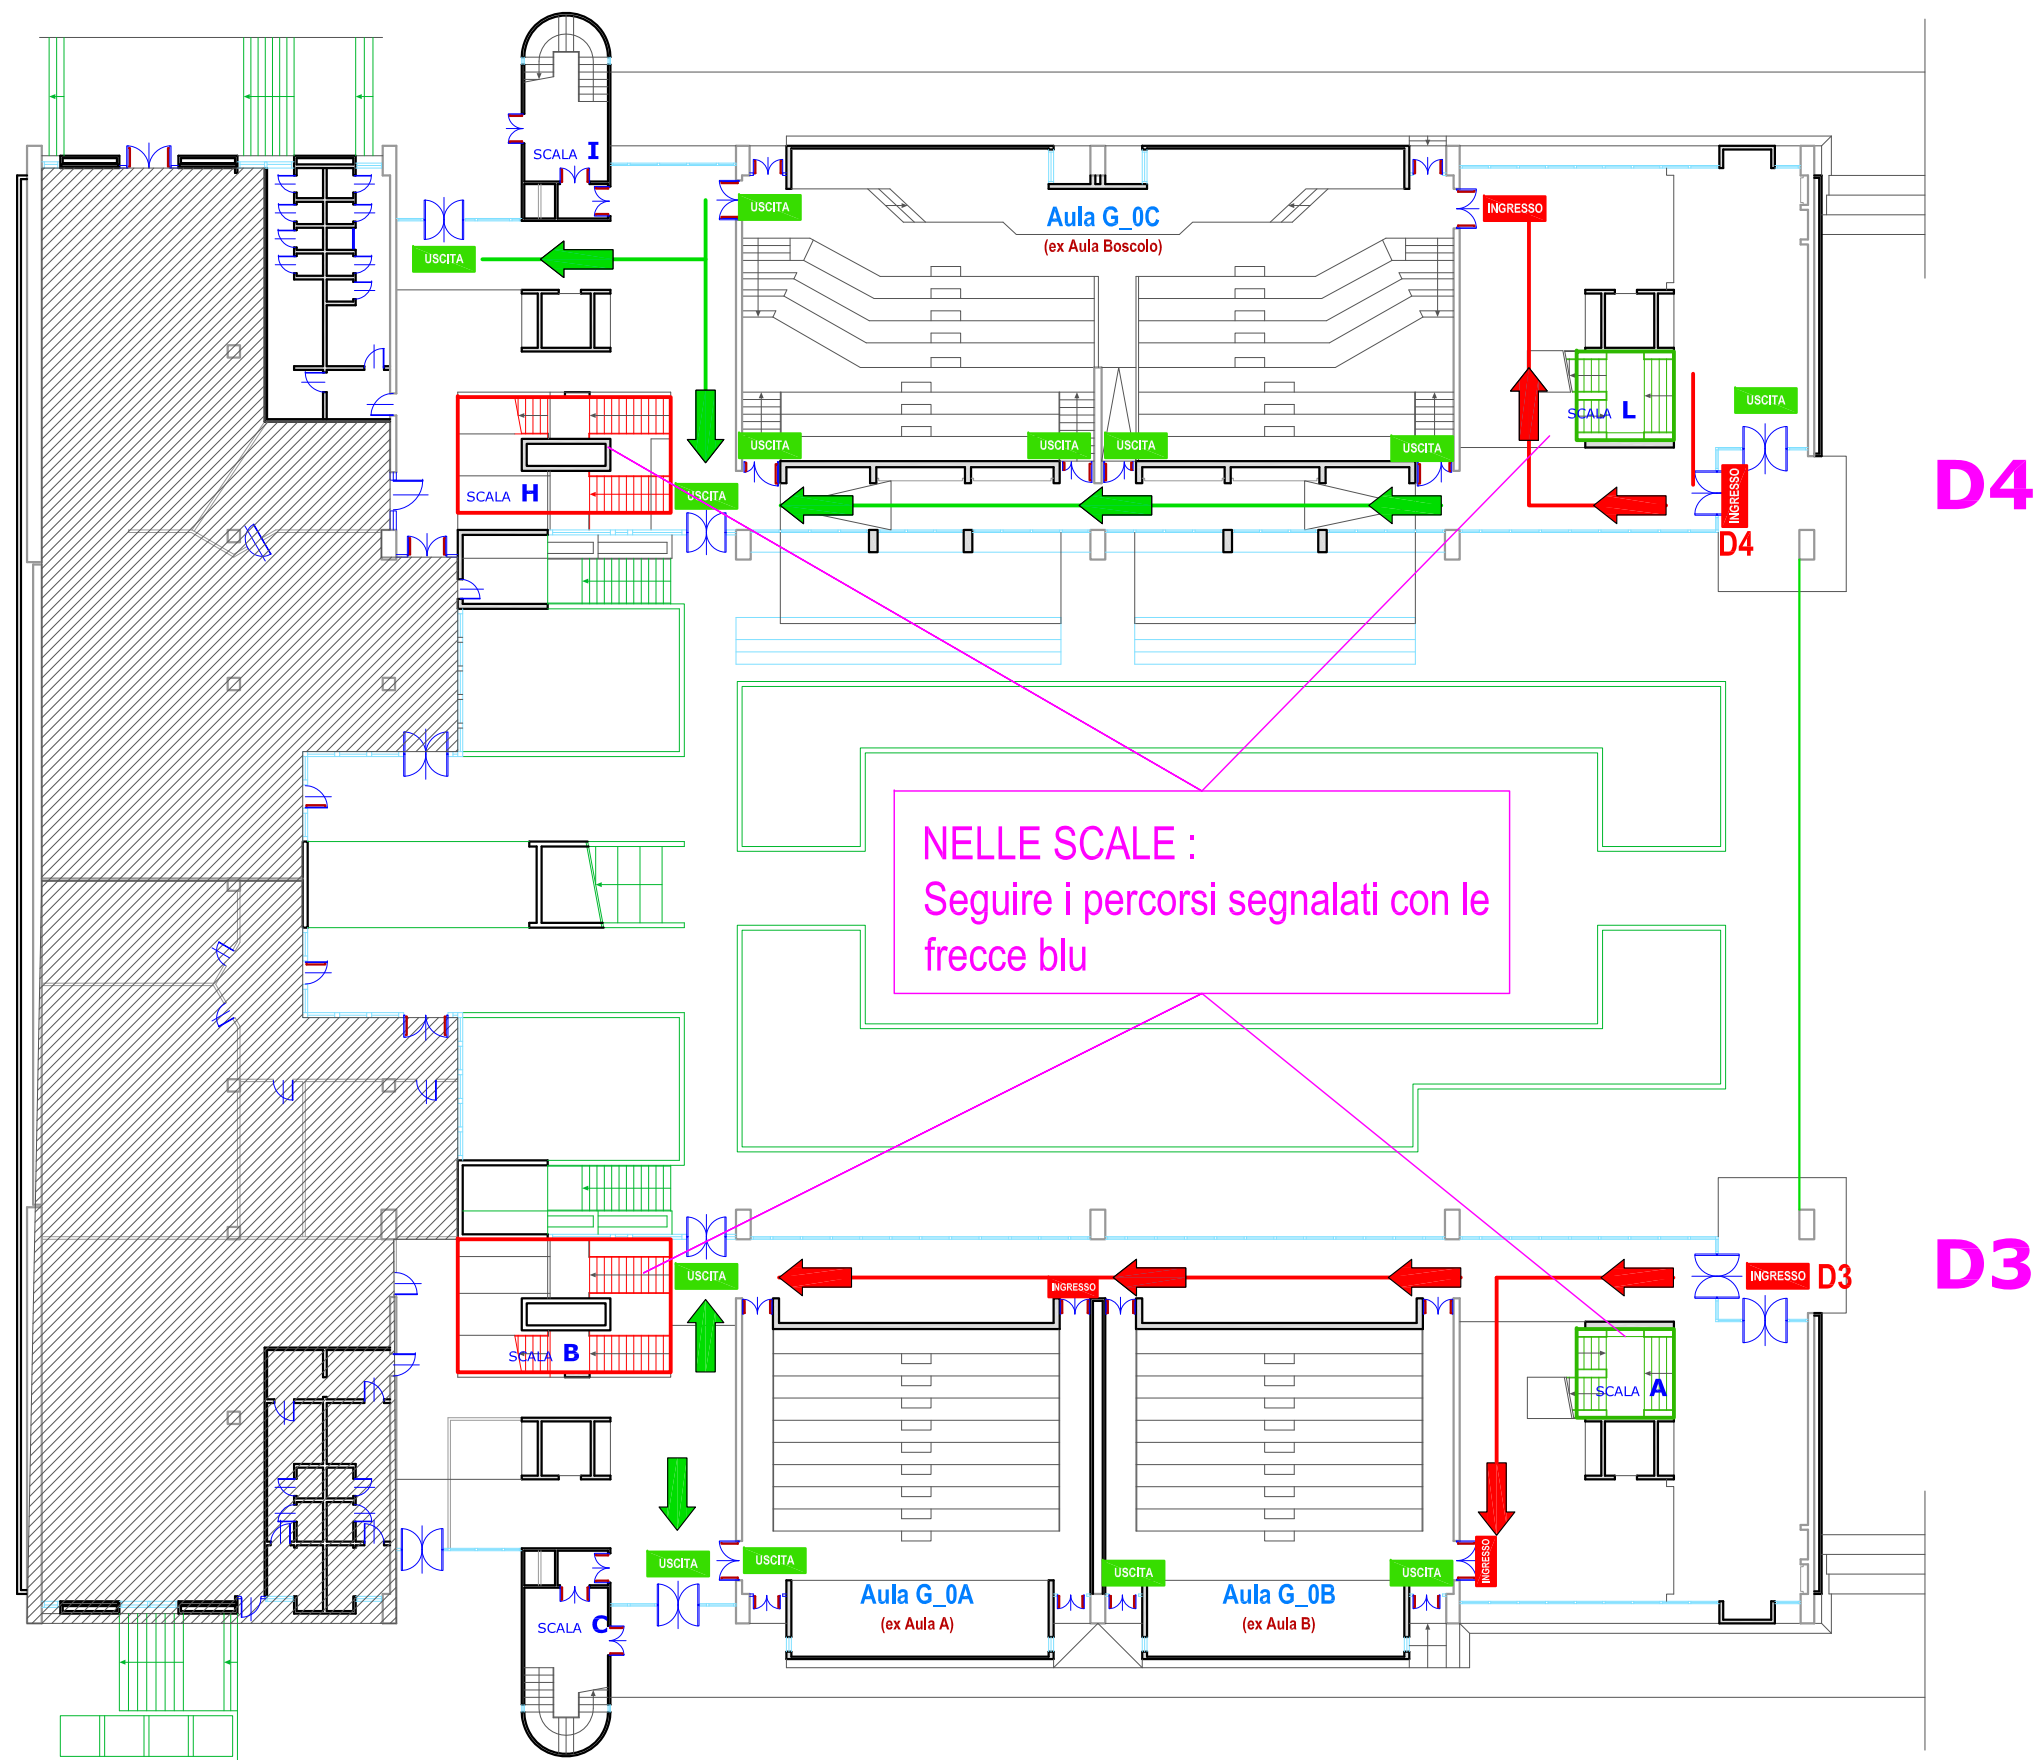

Sito: **Cittadella di Monserrato** - Edificio: **Blocco A - PIANO Rialzato**

TORRE "B"

TORRE "C"

TORRE "D"

Scala A  
IN DISCESA

Scala B  
IN SALITA

LEGENDA

A		BBL - Biblioteca del Distretto BIomedico Scierntifico
B		AULE

Sito: **CITTADELLA MONSERRATO** - Edificio: **Blocco G (Asse Didattico 3 - 4) - Piano Terra**

Sito: **CITTADELLA MONSERRATO** - Edificio: **Blocco G (Asse Didattico 3 - 4) - Piano Primo**

NELLE SCALE :  
Seguire i percorsi segnalati con le  
frecce blu

Sito: CITTADELLA MONSERRATO - Edificio: Blocco G (Asse Didattico 3 - 4) - Piano Secondo

Sito: CITTADELLA MONSERRATO - Edificio: Blocco G (Asse Didattico 3 - 4) - Piano Terzo

NELLE SCALE :  
Seguire i percorsi segnalati con le  
frecce blu

D2

NELLE SCALE :  
Seguire i percorsi segnalati con le  
frecche blu

D1

NELLE SCALE :  
 Seguire i percorsi segnalati con le  
 frecce blu

D2

D1

D2

D1