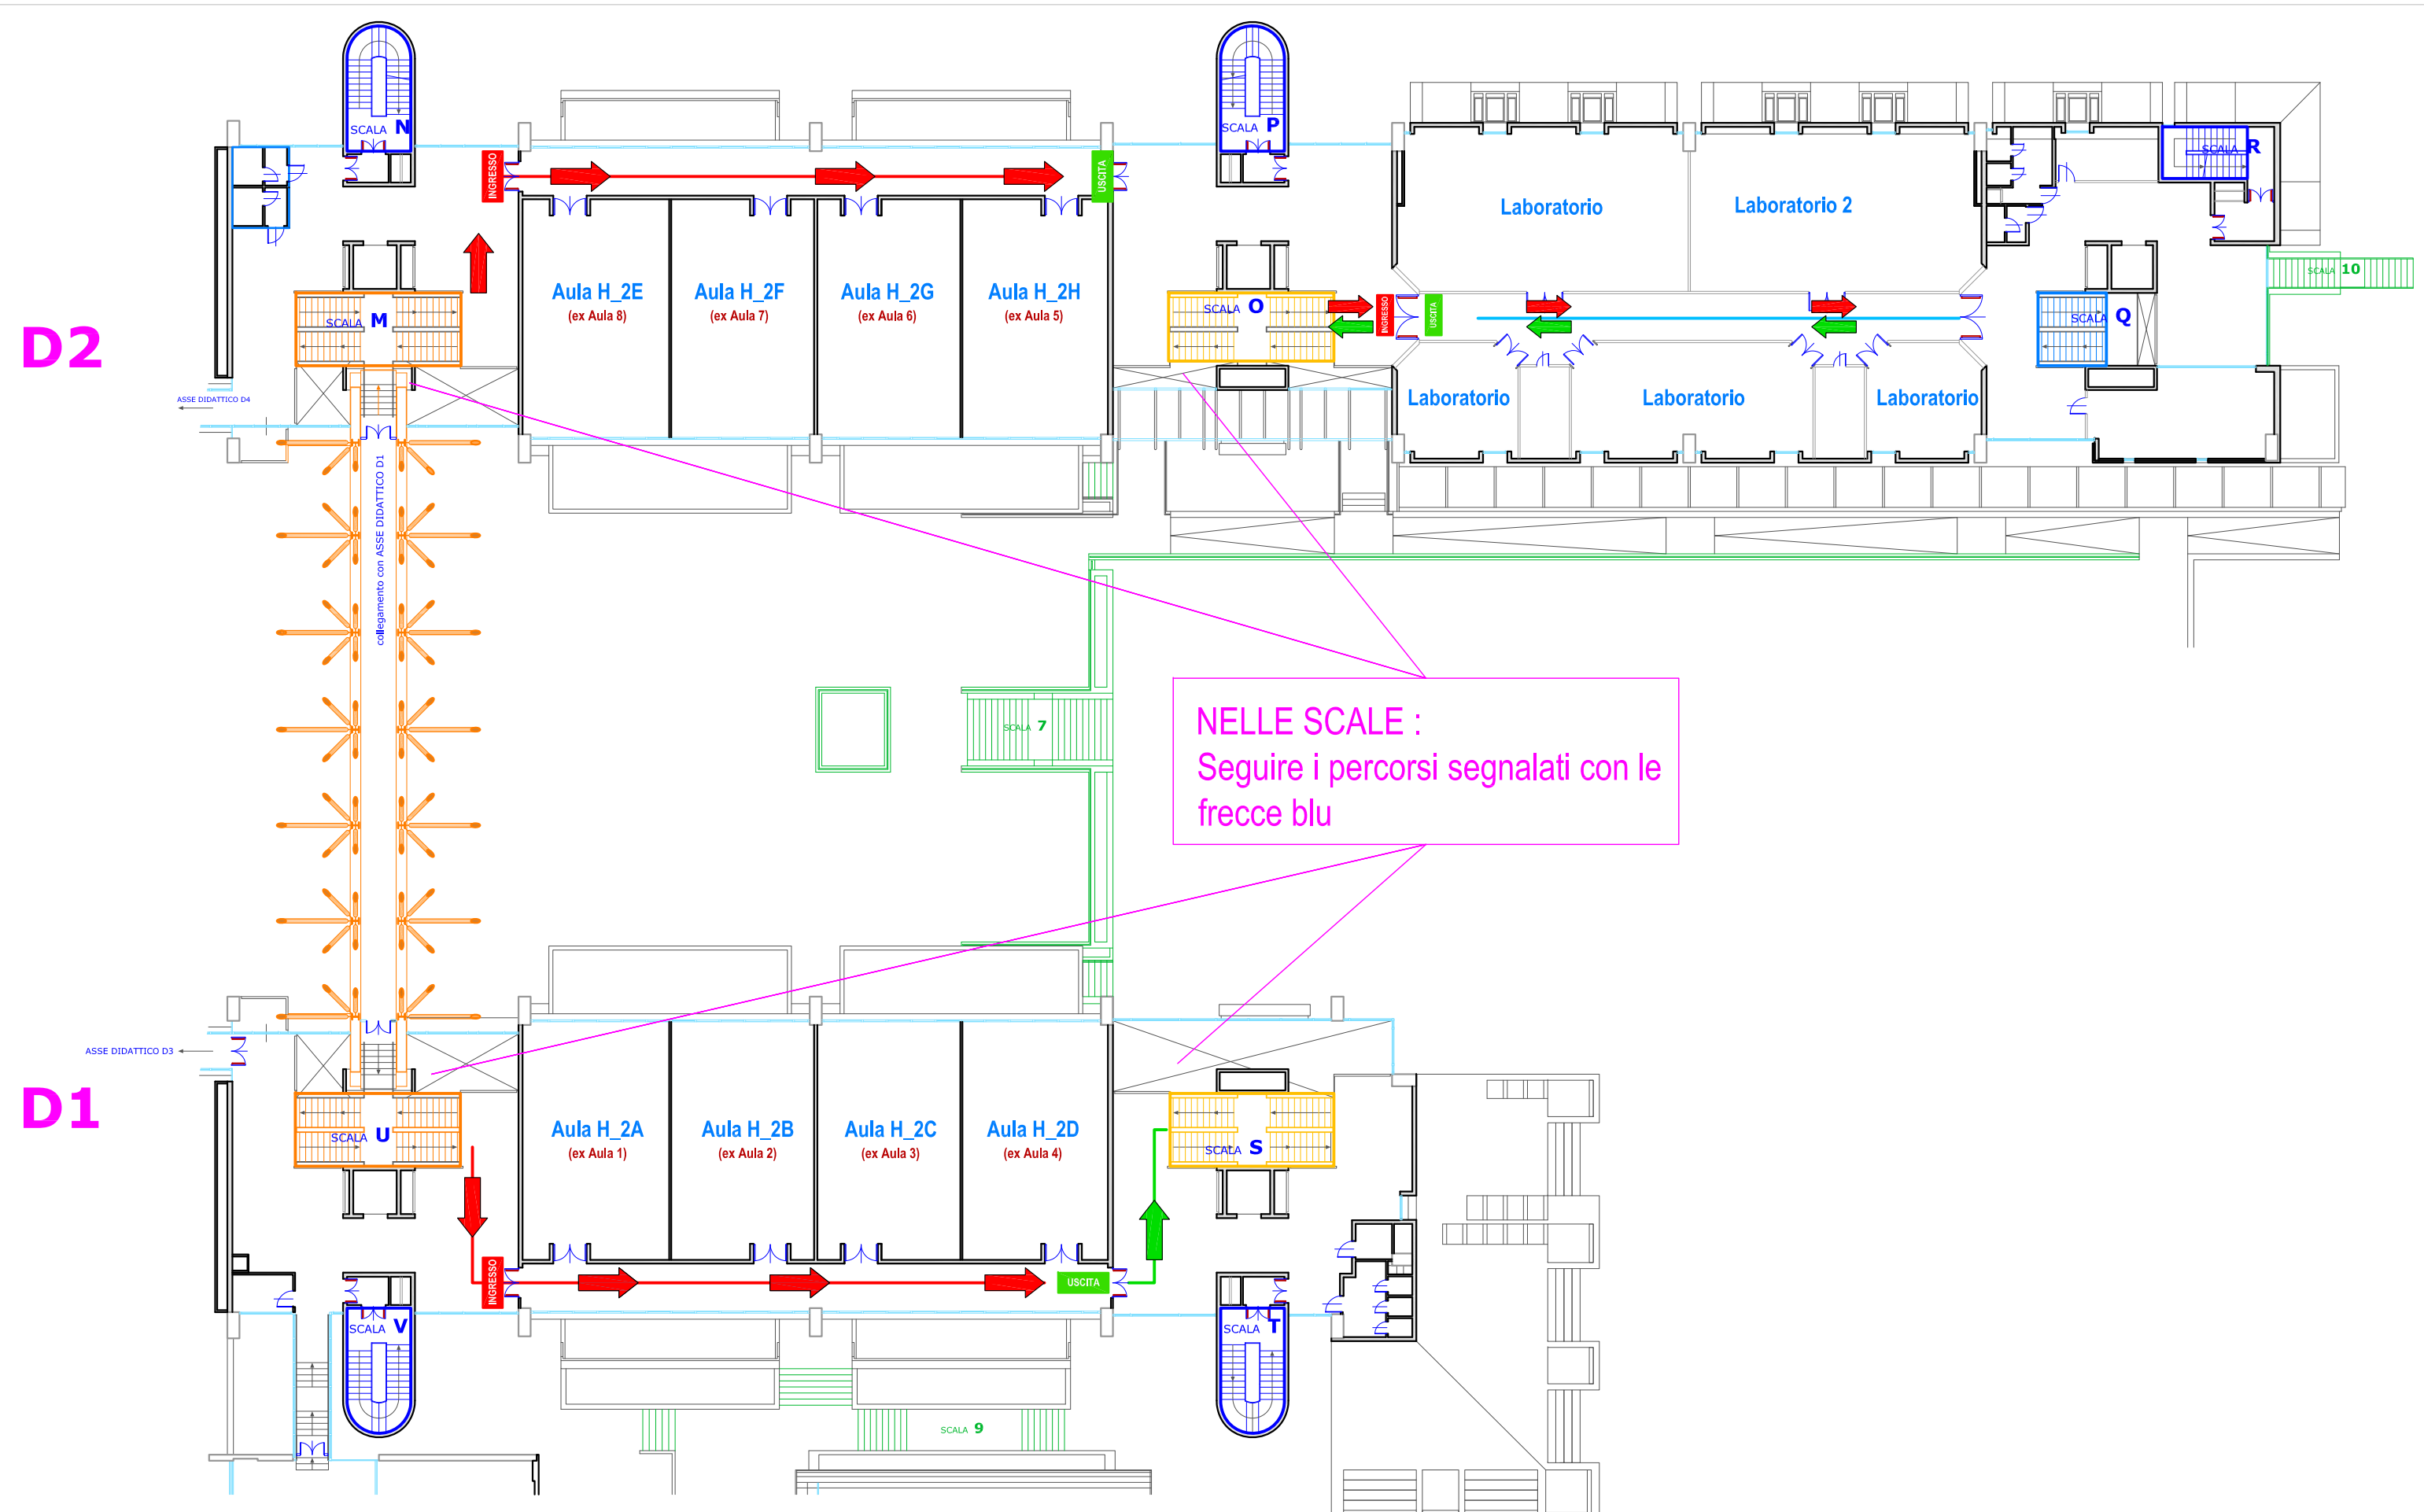

Sito: CITTADELLA MONSERRATO - Edificio: Blocco G (Asse Didattico 3 - 4) - Piano Secondo

Sito: CITTADELLA MONSERRATO - Edificio: Blocco G (Asse Didattico 3 - 4) - Piano Terzo

NELLE SCALE :  
Seguire i percorsi segnalati con le  
frecce blu

D2

NELLE SCALE :  
Seguire i percorsi segnalati con le  
frecche blu

D1

NELLE SCALE :  
 Seguire i percorsi segnalati con le  
 frecce blu

D2

D1

D2

D1

NELLE SCALE :  
 Seguire i percorsi segnalati con le  
 frecce blu

Sito: **Cittadella di Monserrato** - Edificio: **Blocco I\_Asse Didattico E** - **PIANO Primo (+35.50 m)**

Sito: **Cittadella di Monserrato** - Edificio: **Blocco I\_Asse Didattico E** - **PIANO Secondo (+38.90 m)**