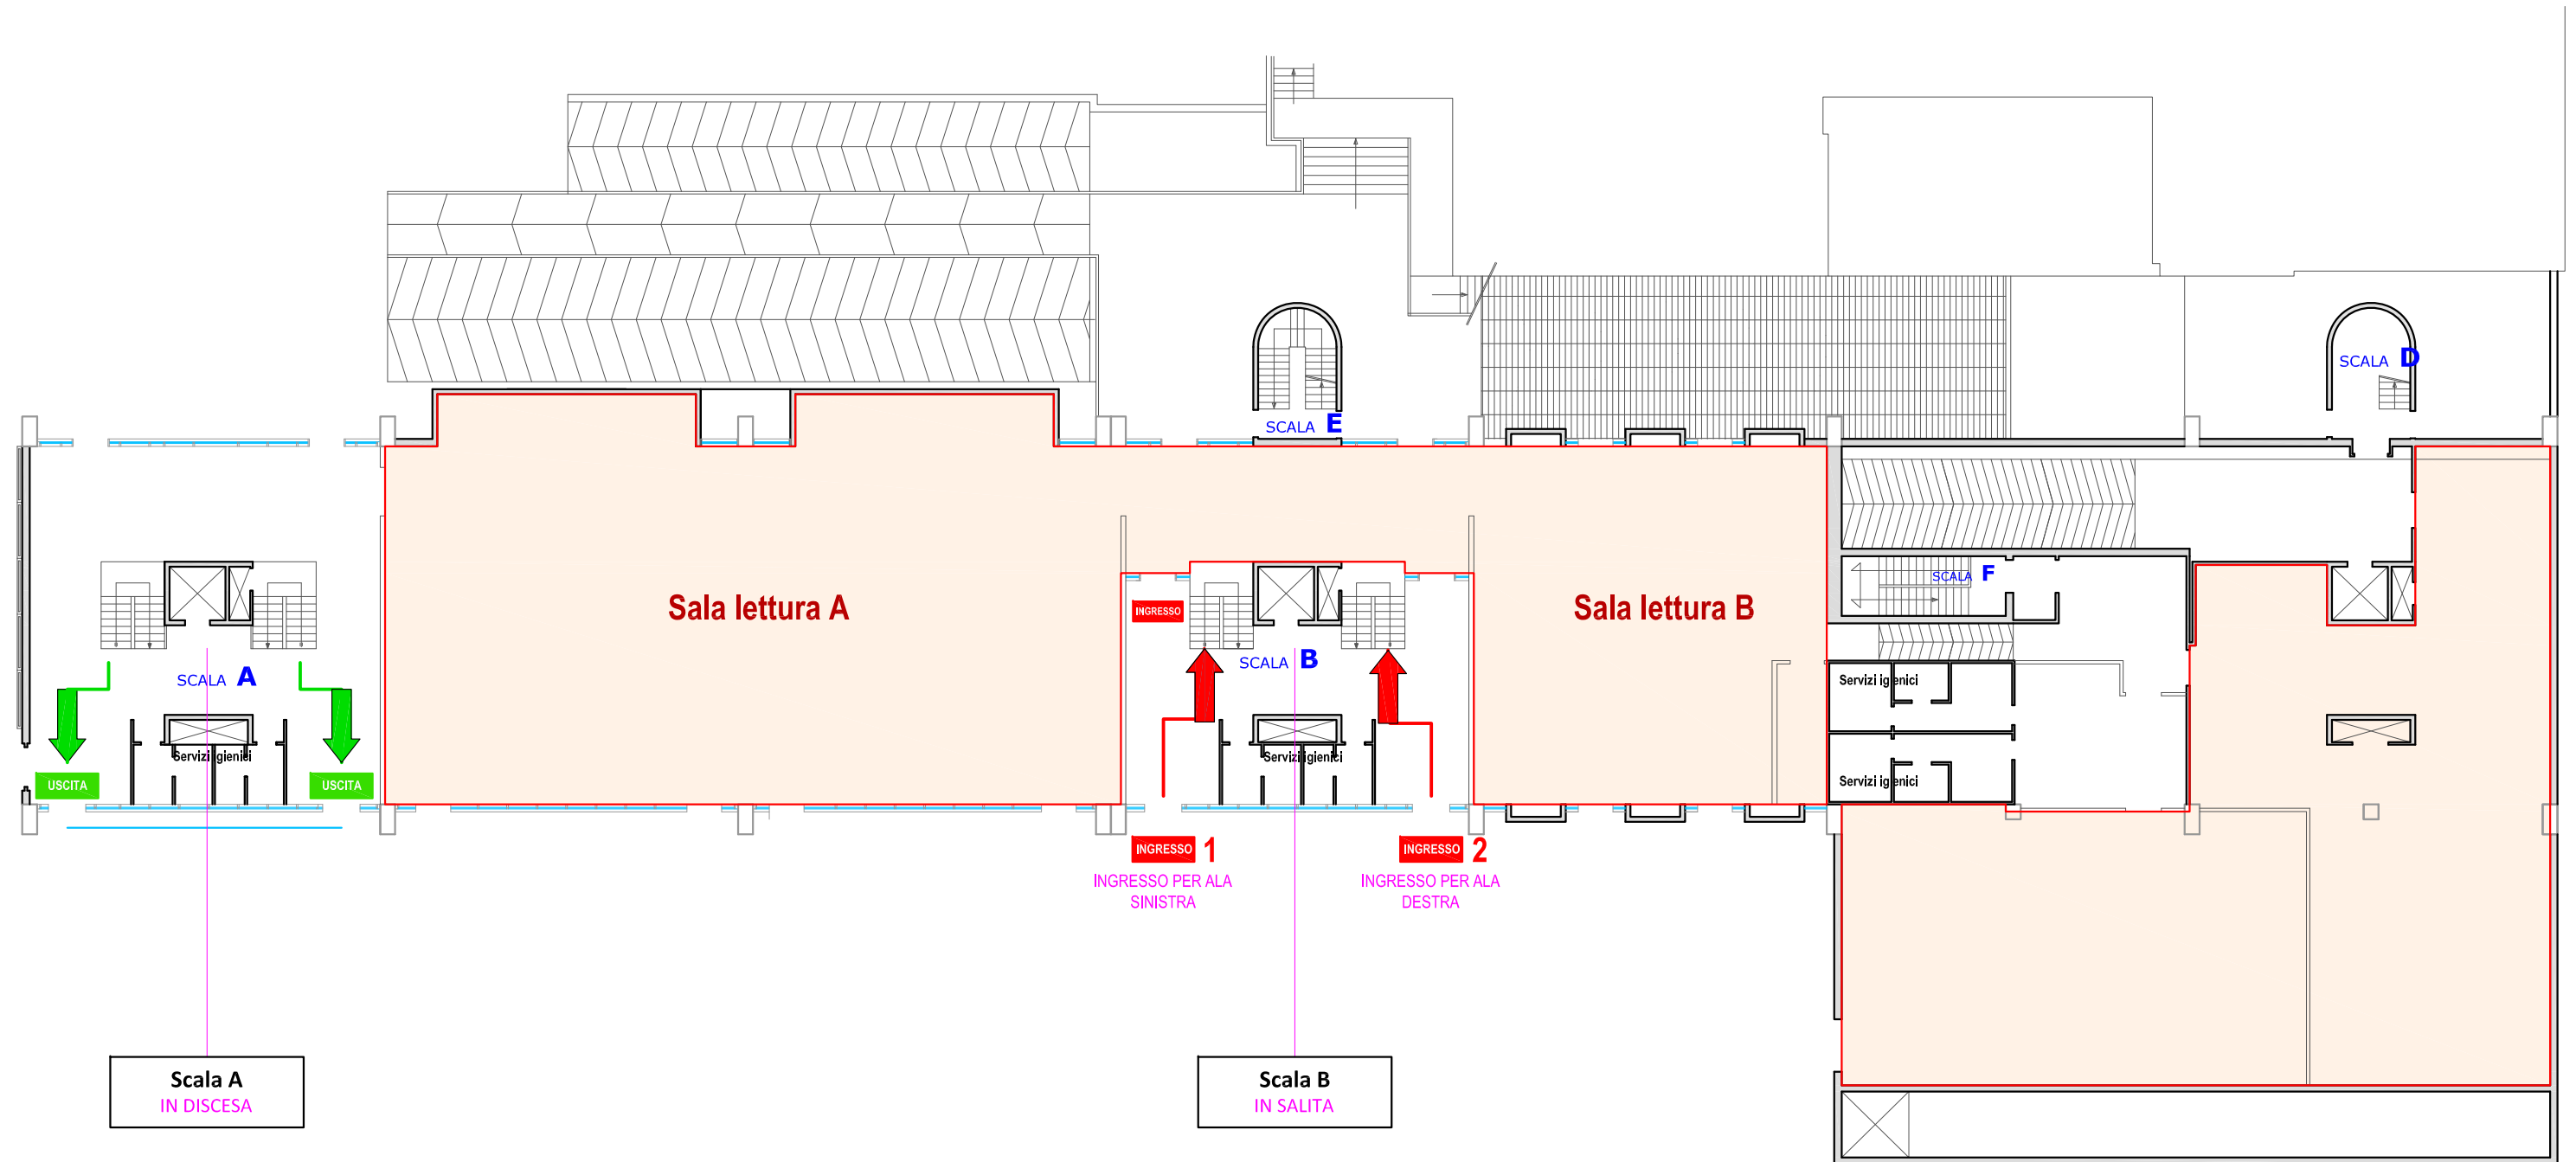

Sito: **Cittadella di Monserrato** - Edificio: **Blocco A - PIANO Rialzato**

TORRE "B"

TORRE "C"

TORRE "D"

Scala A  
IN DISCESA

Scala B  
IN SALITA

LEGENDA

A		BBL - Biblioteca del Distretto BIomedico Scierntifico
B		AULE

Sito: **CITTADELLA MONSERRATO** - Edificio: **Blocco G (Asse Didattico 3 - 4) - Piano Terra**

Sito: **CITTADELLA MONSERRATO** - Edificio: **Blocco G (Asse Didattico 3 - 4) - Piano Primo**

NELLE SCALE :  
Seguire i percorsi segnalati con le  
frecce blu

D2

NELLE SCALE :  
Seguire i percorsi segnalati con le  
frecche blu

D1

NELLE SCALE :  
 Seguire i percorsi segnalati con le  
 frecce blu

D2

D1

D2

D1

NELLE SCALE :  
 Seguire i percorsi segnalati con le  
 frecce blu

Sito: **Cittadella di Monserrato** - Edificio: **Blocco I\_Asse Didattico E** - **PIANO Primo (+35.50 m)**

Sito: **Cittadella di Monserrato** - Edificio: **Blocco I\_Asse Didattico E** - **PIANO Secondo (+38.90 m)**