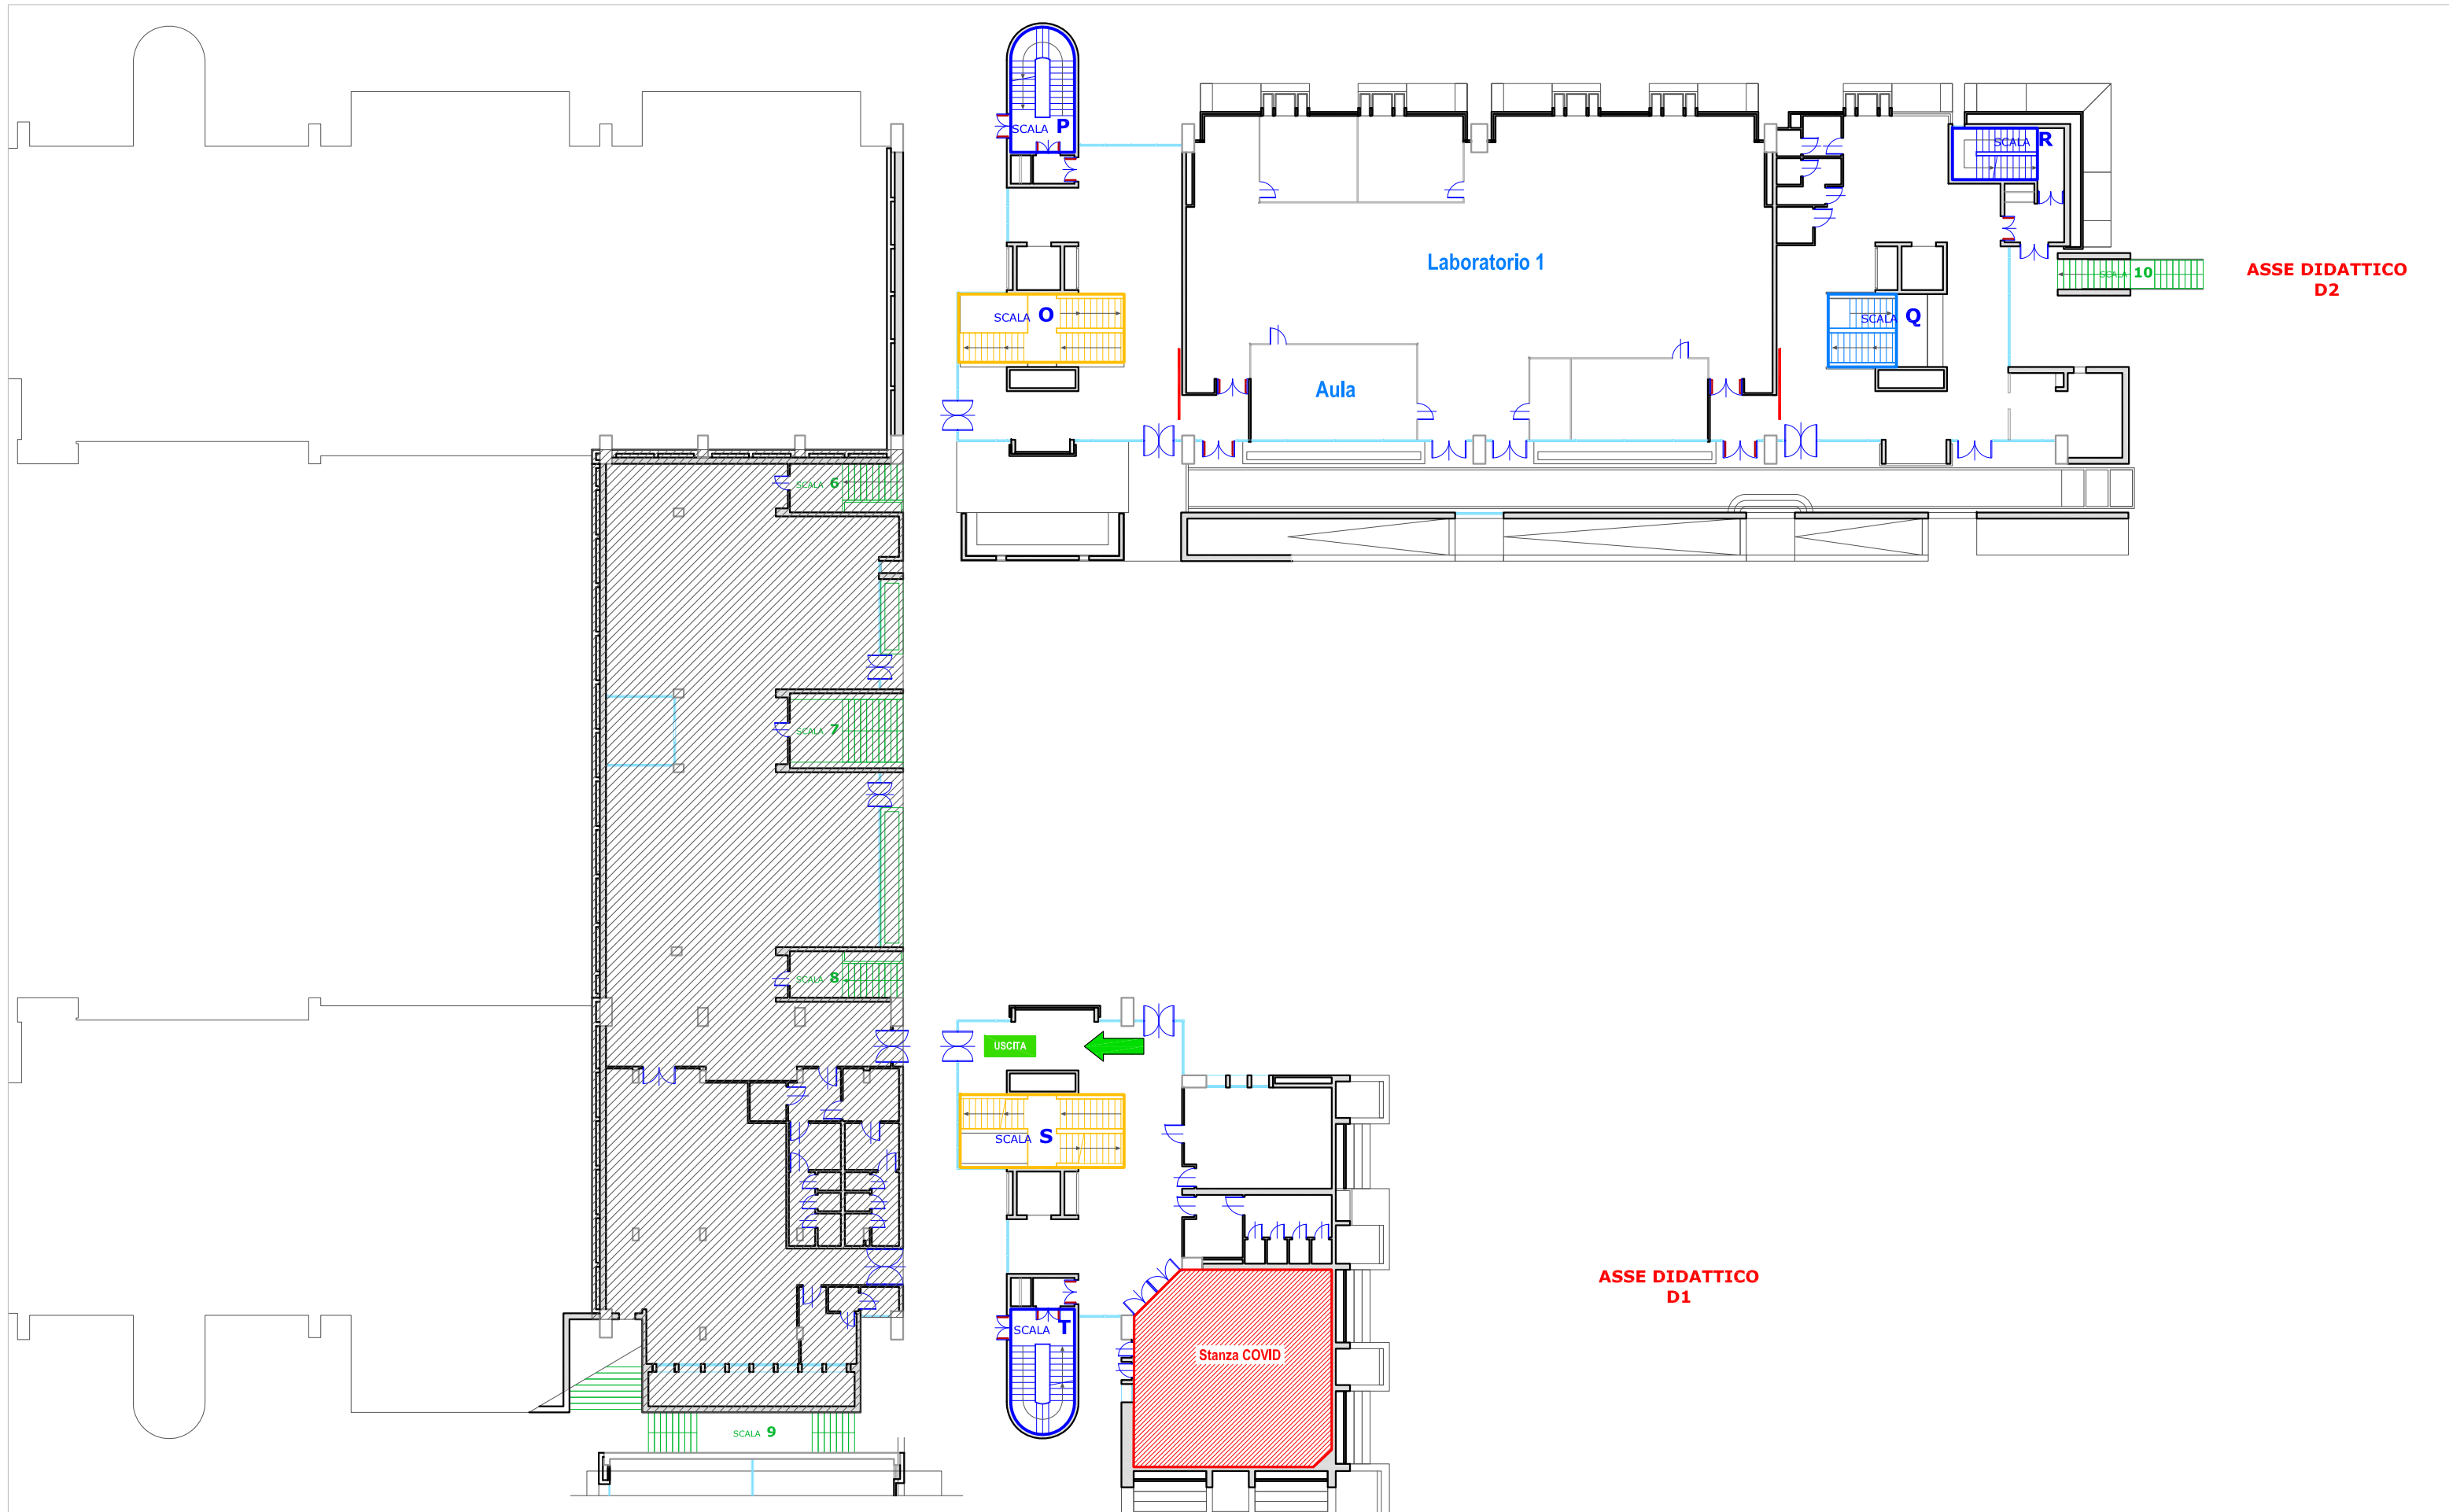

Sito: CITTADELLA MONSERRATO - Edificio: Blocco G (Asse Didattico 3 - 4) - Piano Secondo

Sito: CITTADELLA MONSERRATO - Edificio: Blocco G (Asse Didattico 3 - 4) - Piano Terzo

NELLE SCALE :  
Seguire i percorsi segnalati con le  
frecce blu

D2

NELLE SCALE :  
Seguire i percorsi segnalati con le  
frecche blu

D1

NELLE SCALE :  
 Seguire i percorsi segnalati con le  
 frecce blu

D2

D1

D2

D1

NELLE SCALE :  
 Seguire i percorsi segnalati con le  
 frecce blu

Sito: **Cittadella di Monserrato** - Edificio: **Blocco I\_Asse Didattico E** - **PIANO Primo (+35.50 m)**

Sito: **Cittadella di Monserrato** - Edificio: **Blocco I\_Asse Didattico E** - **PIANO Secondo (+38.90 m)**