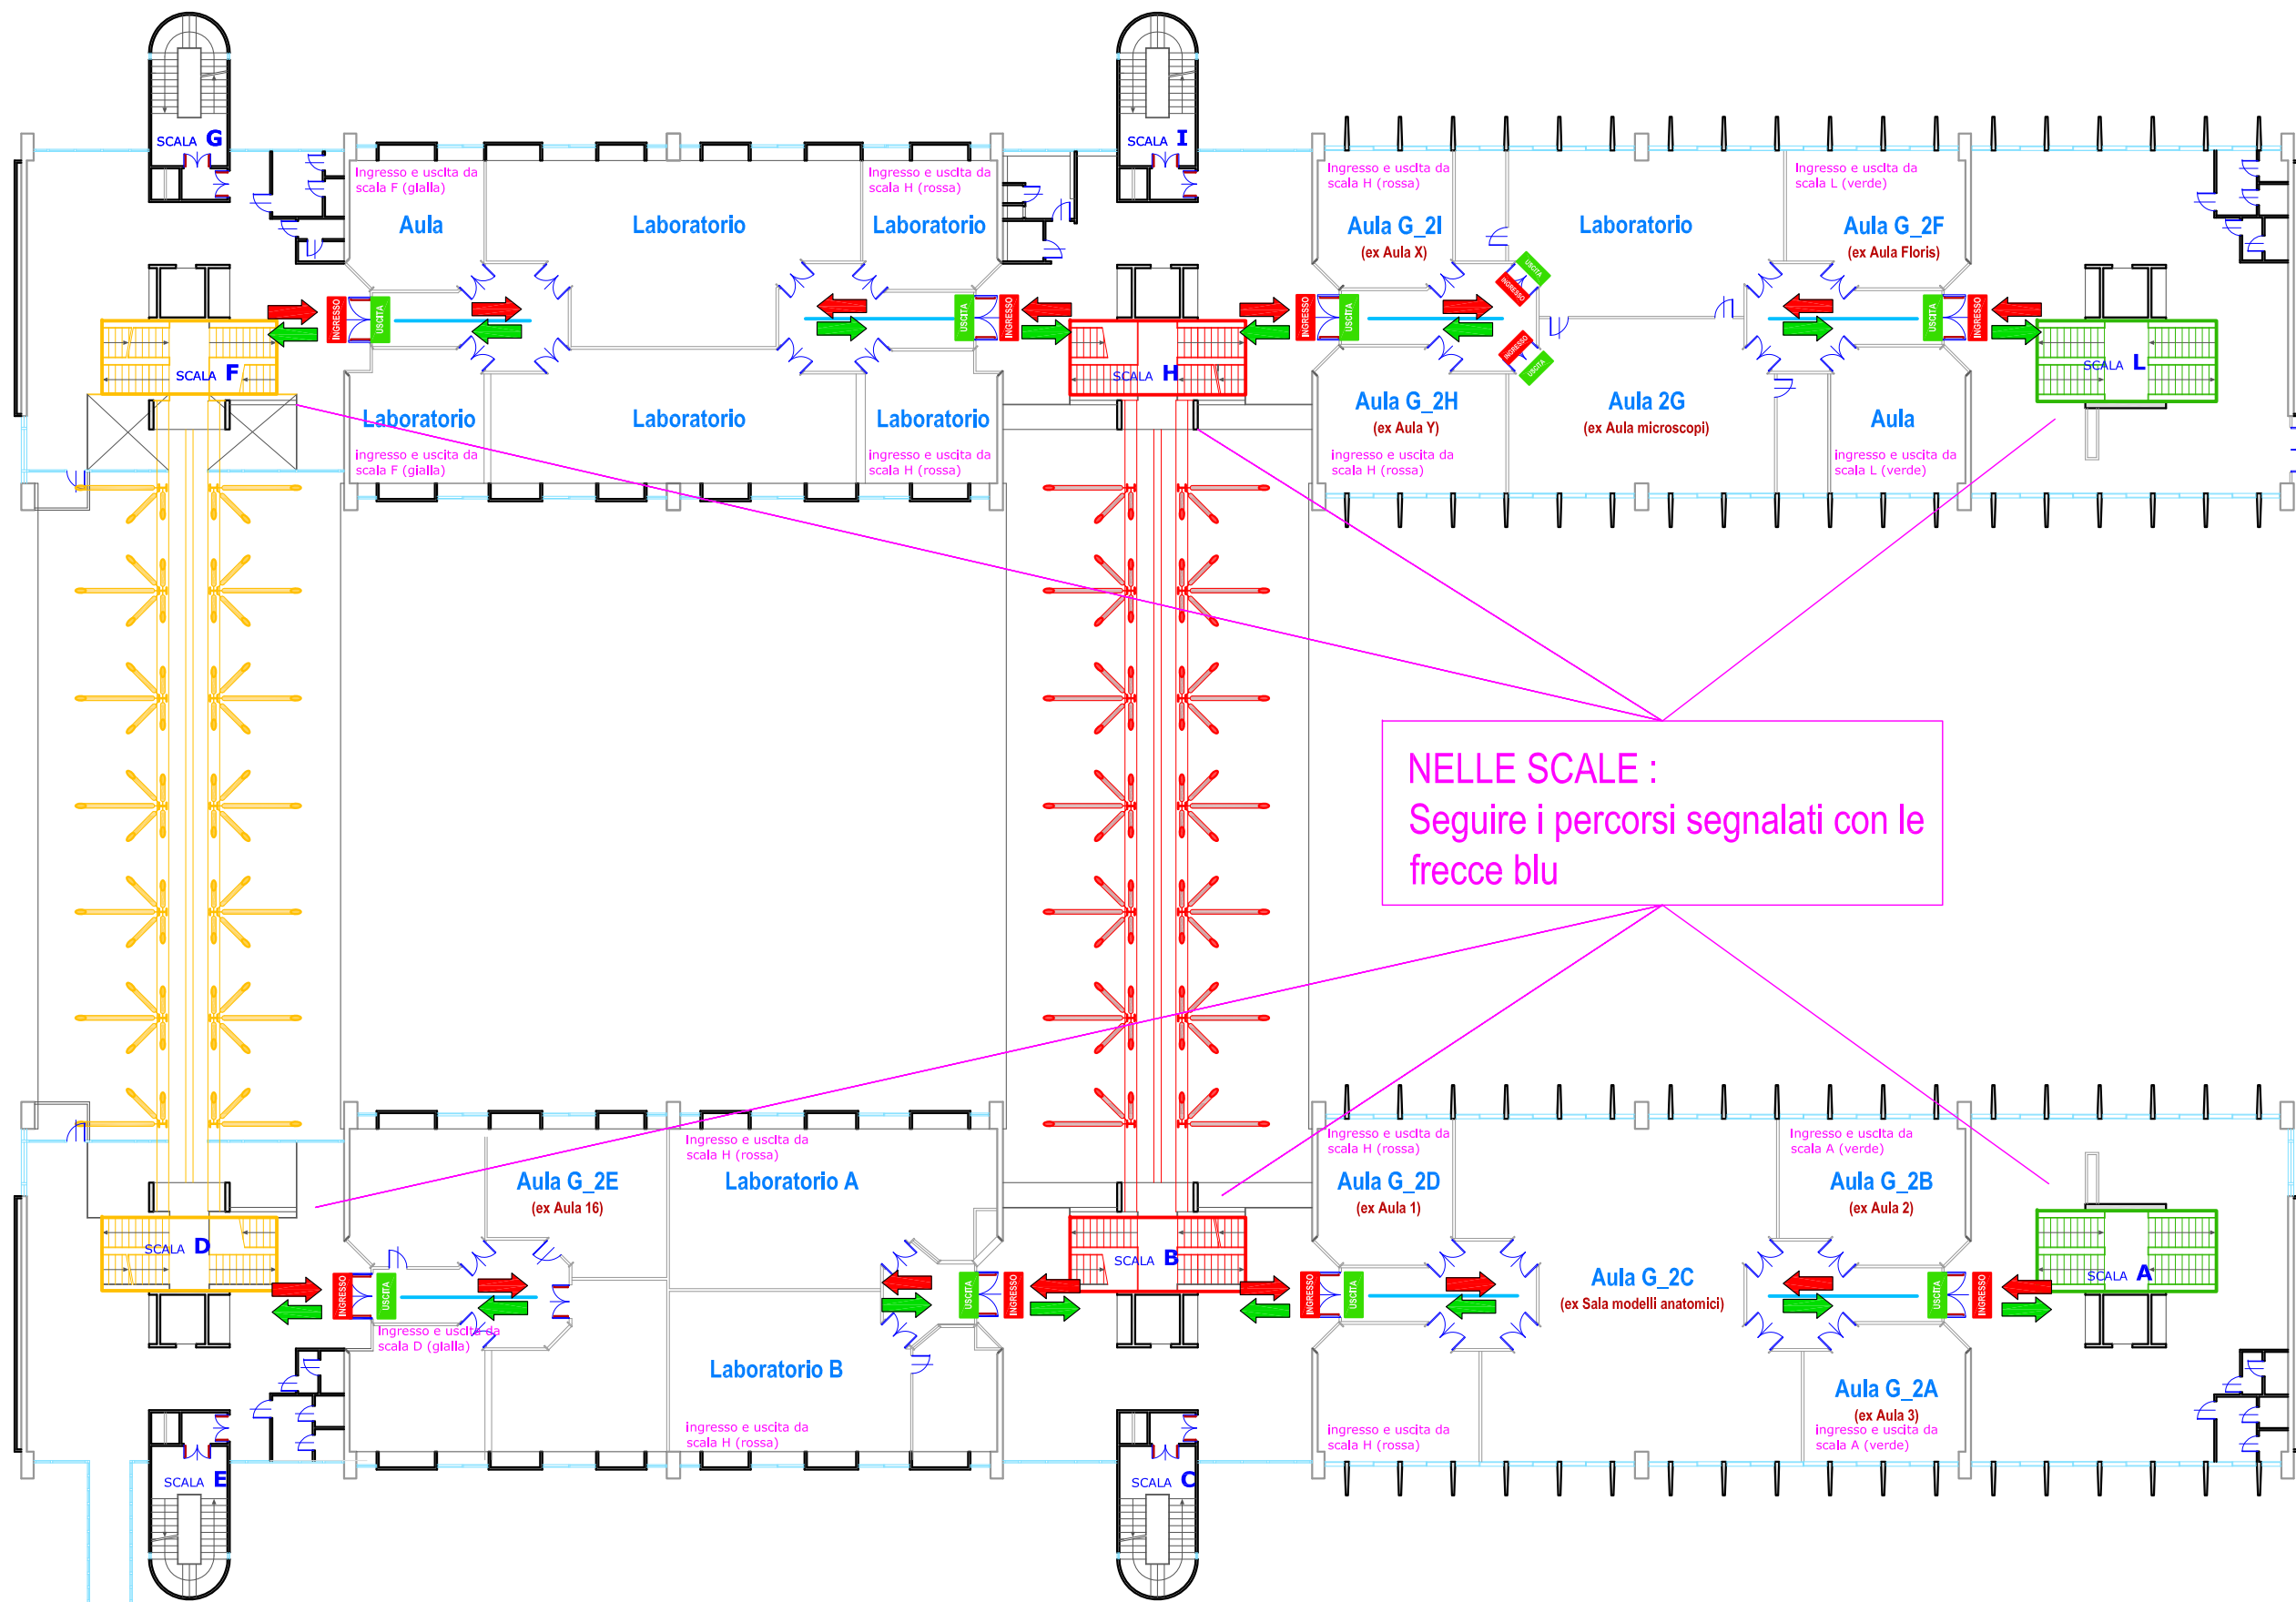

Sito: **Cittadella di Monserrato** - Edificio: **Blocco A - PIANO Rialzato**

TORRE "B"

TORRE "C"

TORRE "D"

Scala A  
IN DISCESA

Scala B  
IN SALITA

LEGENDA

A		BBL - Biblioteca del Distretto BIomedico Scierntifico
B		AULE

Sito: **CITTADELLA MONSERRATO** - Edificio: **Blocco G (Asse Didattico 3 - 4) - Piano Terra**

Sito: **CITTADELLA MONSERRATO** - Edificio: **Blocco G (Asse Didattico 3 - 4) - Piano Primo**

NELLE SCALE :  
Seguire i percorsi segnalati con le  
frecce blu

Sito: CITTADELLA MONSERRATO - Edificio: Blocco G (Asse Didattico 3 - 4) - Piano Secondo

Sito: CITTADELLA MONSERRATO - Edificio: Blocco G (Asse Didattico 3 - 4) - Piano Terzo

NELLE SCALE :  
Seguire i percorsi segnalati con le  
frecce blu

D2

NELLE SCALE :  
Seguire i percorsi segnalati con le  
frecche blu

D1

NELLE SCALE :  
 Seguire i percorsi segnalati con le  
 frecce blu

D2

D1

D2

D1