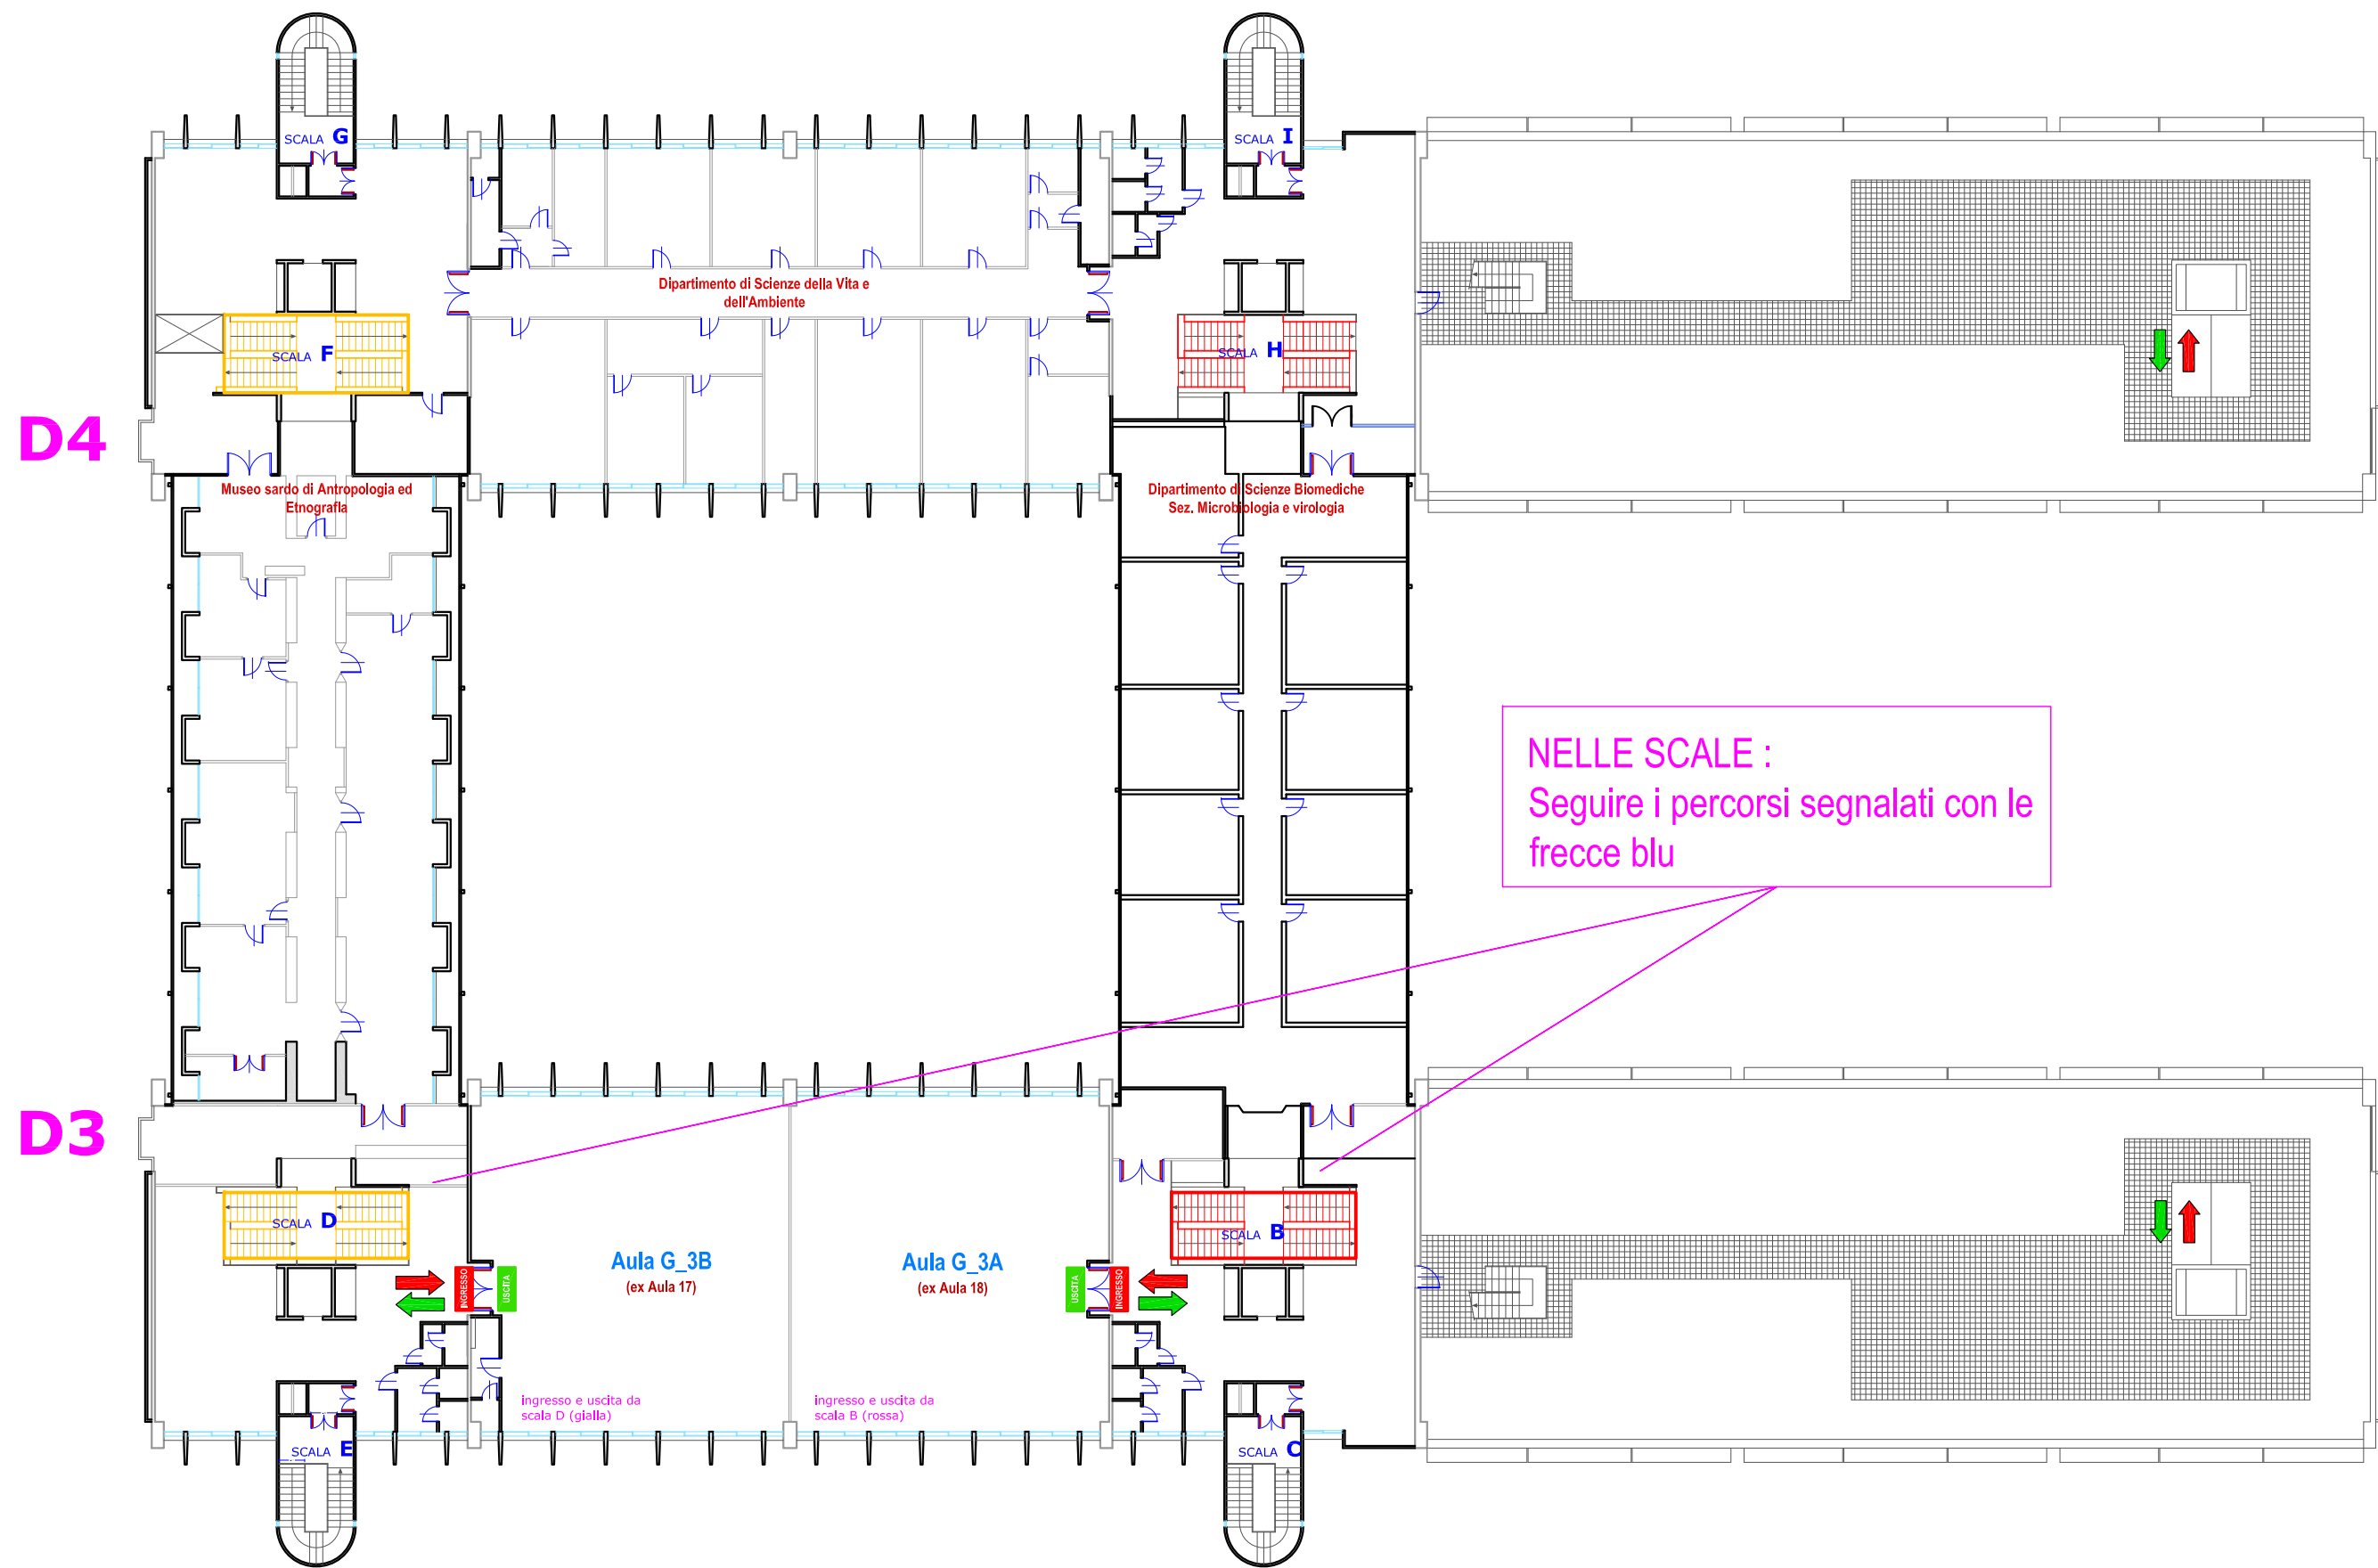

Sito: **Cittadella di Monserrato** - Edificio: **Blocco A - PIANO Rialzato**

TORRE "B"

TORRE "C"

TORRE "D"

Scala A  
IN DISCESA

Scala B  
IN SALITA

LEGENDA

A		BBL - Biblioteca del Distretto BIomedico Scierntifico
B		AULE

Sito: **CITTADELLA MONSERRATO** - Edificio: **Blocco G (Asse Didattico 3 - 4) - Piano Terra**

Sito: **CITTADELLA MONSERRATO** - Edificio: **Blocco G (Asse Didattico 3 - 4) - Piano Primo**

NELLE SCALE :  
Seguire i percorsi segnalati con le  
frecce blu

Sito: CITTADELLA MONSERRATO - Edificio: Blocco G (Asse Didattico 3 - 4) - Piano Secondo

Sito: CITTADELLA MONSERRATO - Edificio: Blocco G (Asse Didattico 3 - 4) - Piano Terzo

NELLE SCALE :  
Seguire i percorsi segnalati con le  
frecce blu

D2

NELLE SCALE :  
Seguire i percorsi segnalati con le  
frecche blu

D1

NELLE SCALE :  
 Seguire i percorsi segnalati con le  
 frecce blu

D2

D1

D2

D1