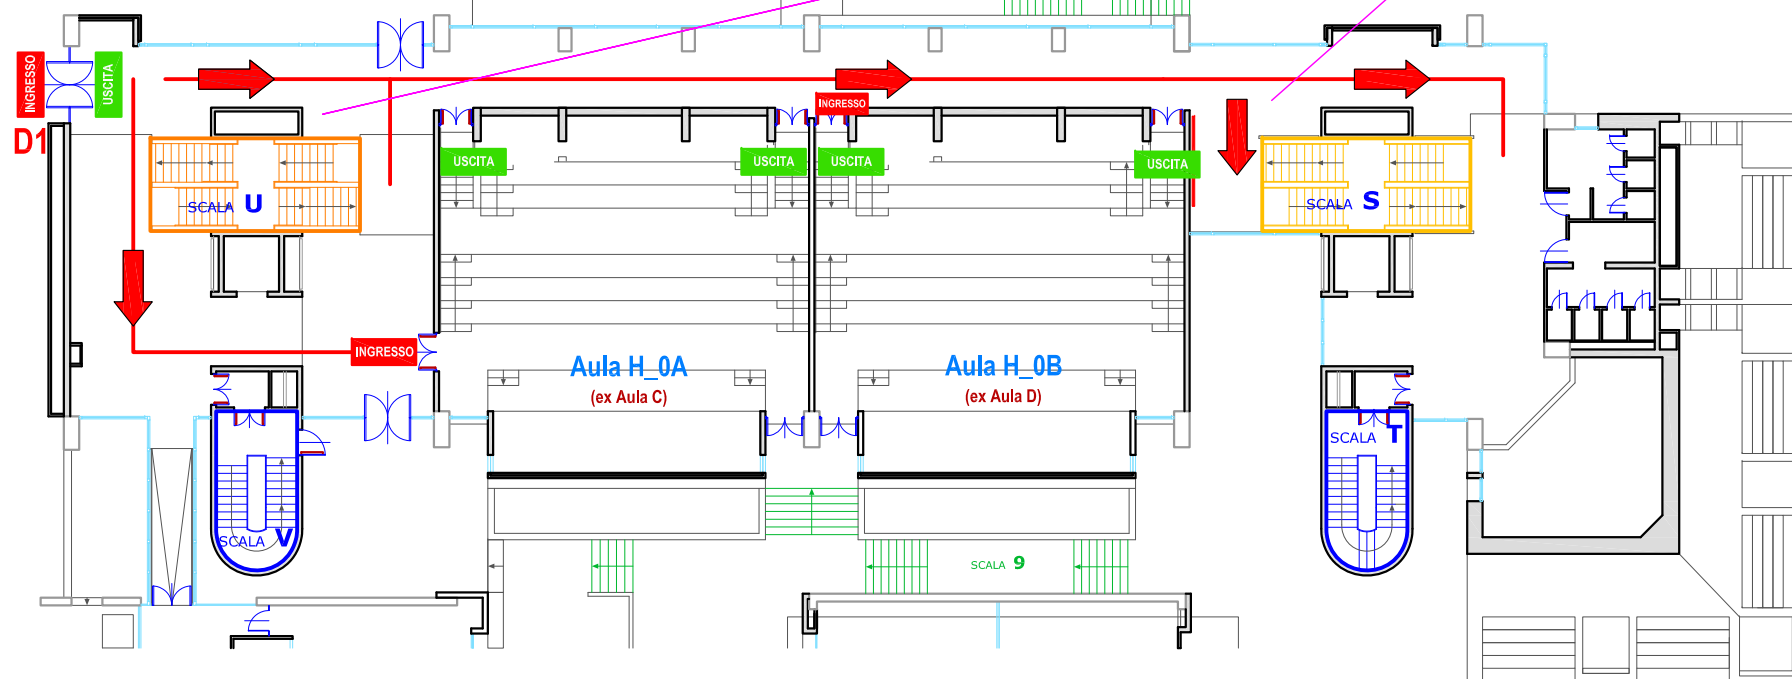

Sito: **CITTADELLA MONSERRATO** - Edificio: **Blocco G (Asse Didattico 3 - 4) - Piano Terra**

Sito: **CITTADELLA MONSERRATO** - Edificio: **Blocco G (Asse Didattico 3 - 4) - Piano Primo**

NELLE SCALE :  
Seguire i percorsi segnalati con le  
frecce blu

Sito: CITTADELLA MONSERRATO - Edificio: Blocco G (Asse Didattico 3 - 4) - Piano Secondo

Sito: CITTADELLA MONSERRATO - Edificio: Blocco G (Asse Didattico 3 - 4) - Piano Terzo

NELLE SCALE :  
Seguire i percorsi segnalati con le  
frecce blu

D2

NELLE SCALE :  
Seguire i percorsi segnalati con le  
frecche blu

D1

NELLE SCALE :  
 Seguire i percorsi segnalati con le  
 frecce blu

D2

D1

D2

D1

NELLE SCALE :  
 Seguire i percorsi segnalati con le  
 frecce blu

Sito: **Cittadella di Monserrato** - Edificio: **Blocco I\_Asse Didattico E** - **PIANO Primo (+35.50 m)**

Sito: **Cittadella di Monserrato** - Edificio: **Blocco I\_Asse Didattico E** - **PIANO Secondo (+38.90 m)**