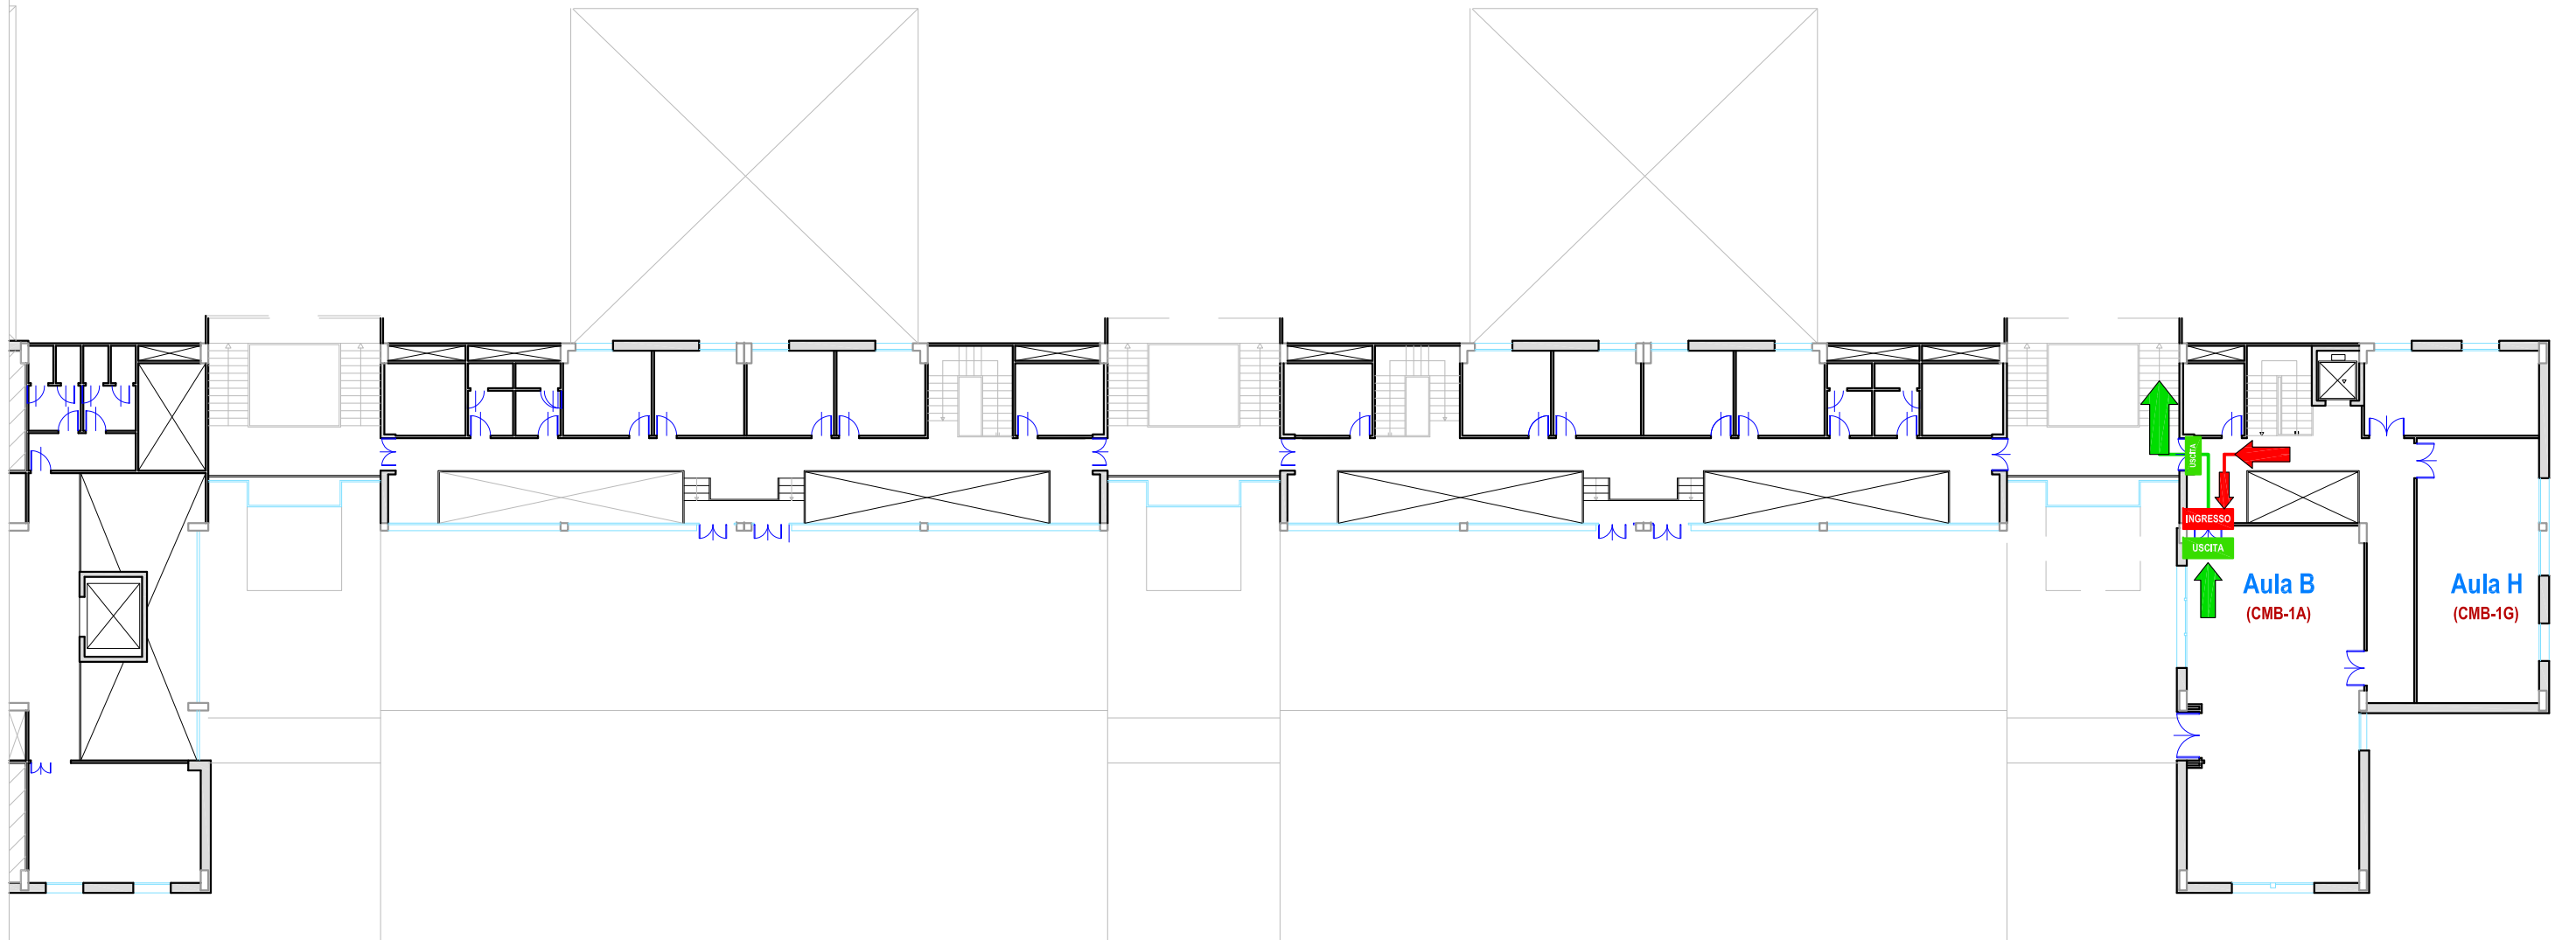

Sito: **Cittadella di Monserrato** - Edificio: **Blocco A - PIANO Rialzato**

TORRE "B"

TORRE "C"

TORRE "D"

Scala A  
IN DISCESA

Scala B  
IN SALITA

LEGENDA

A		BBL - Biblioteca del Distretto BIomedico Scierntifico
B		AULE

Sito: **CITTADELLA MONSERRATO** - Edificio: **Blocco G (Asse Didattico 3 - 4) - Piano Terra**

Sito: **CITTADELLA MONSERRATO** - Edificio: **Blocco G (Asse Didattico 3 - 4) - Piano Primo**

NELLE SCALE :  
Seguire i percorsi segnalati con le  
frecce blu

D2

NELLE SCALE :  
Seguire i percorsi segnalati con le  
frecche blu

D1

NELLE SCALE :  
 Seguire i percorsi segnalati con le  
 frecce blu

D2

D1

D2

D1

NELLE SCALE :  
 Seguire i percorsi segnalati con le  
 frecce blu

Sito: **Cittadella di Monserrato** - Edificio: **Blocco I\_Asse Didattico E** - **PIANO Primo (+35.50 m)**

Sito: **Cittadella di Monserrato** - Edificio: **Blocco I\_Asse Didattico E** - **PIANO Secondo (+38.90 m)**