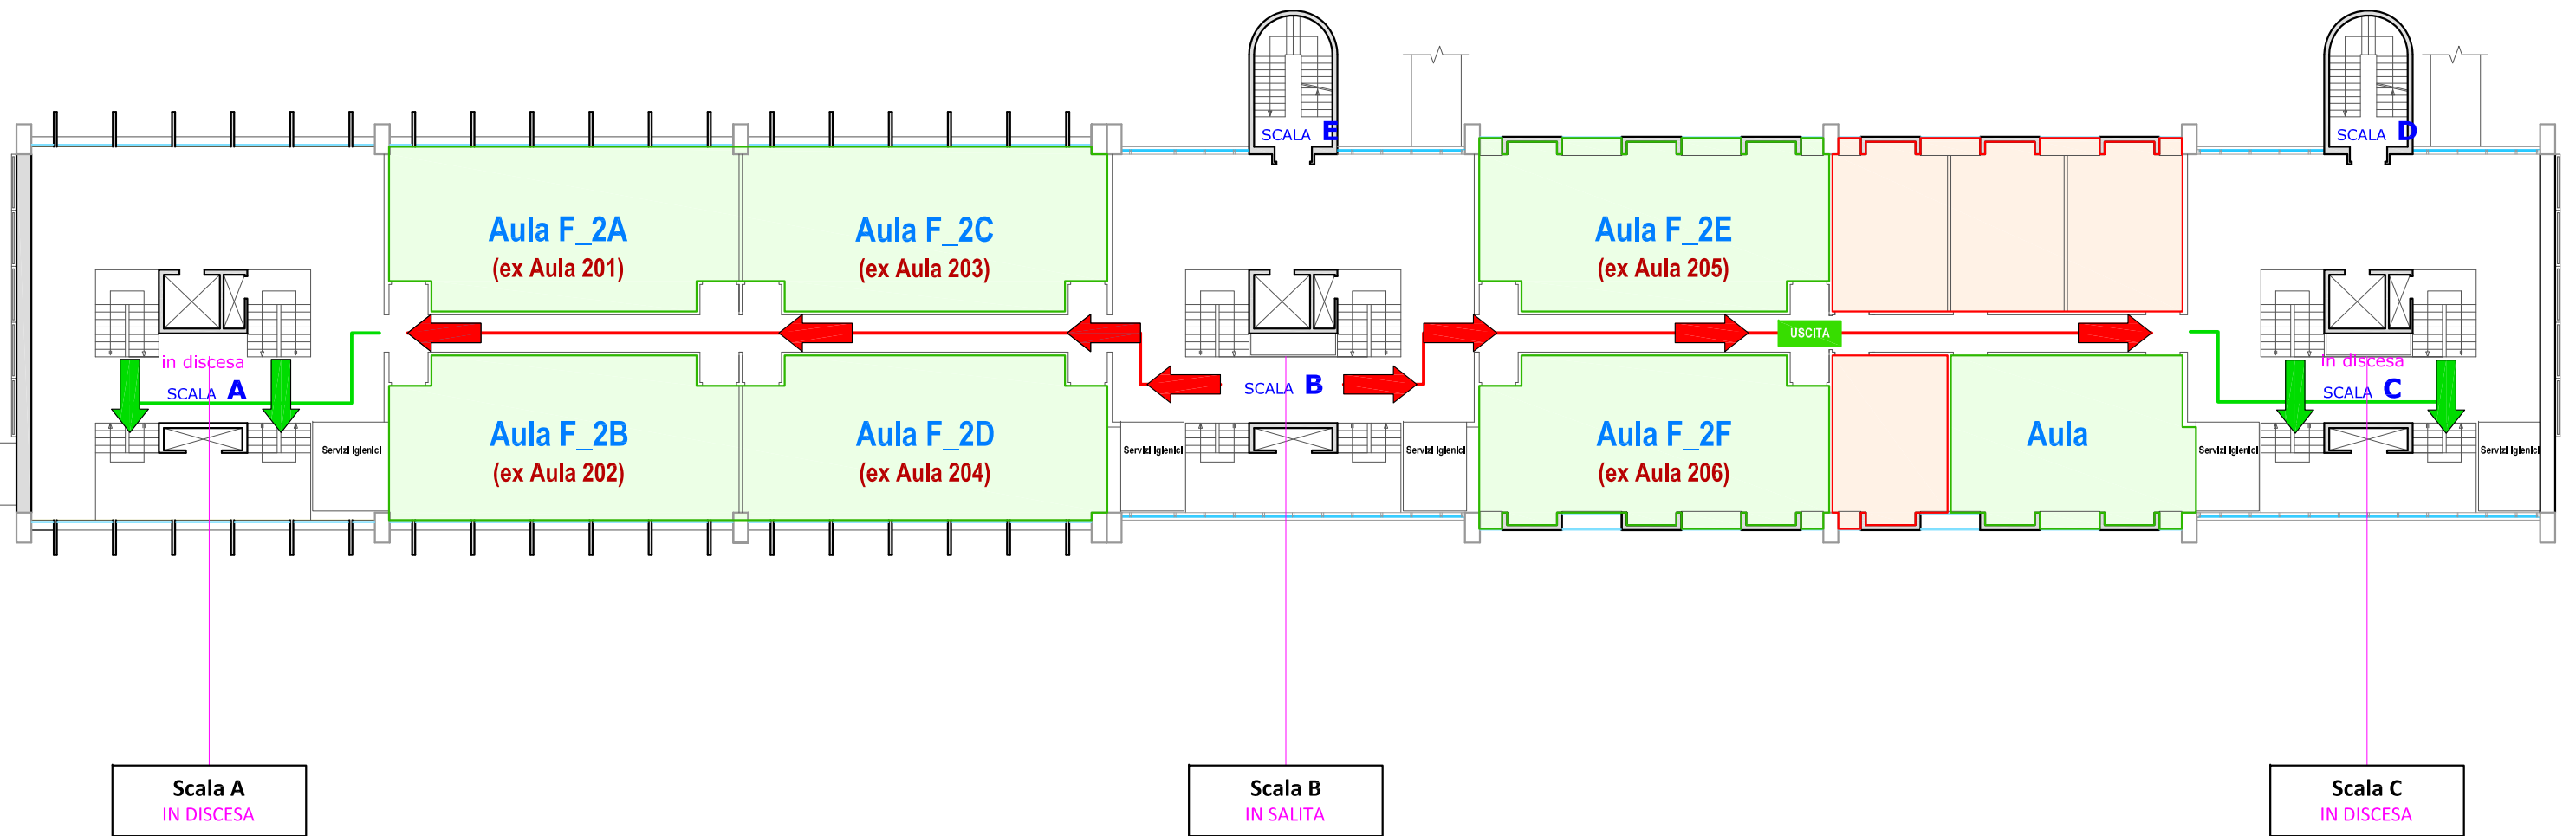

LEGENDA

A		BBL - Biblioteca del Distretto Biomedico Scientifico
B		AULE