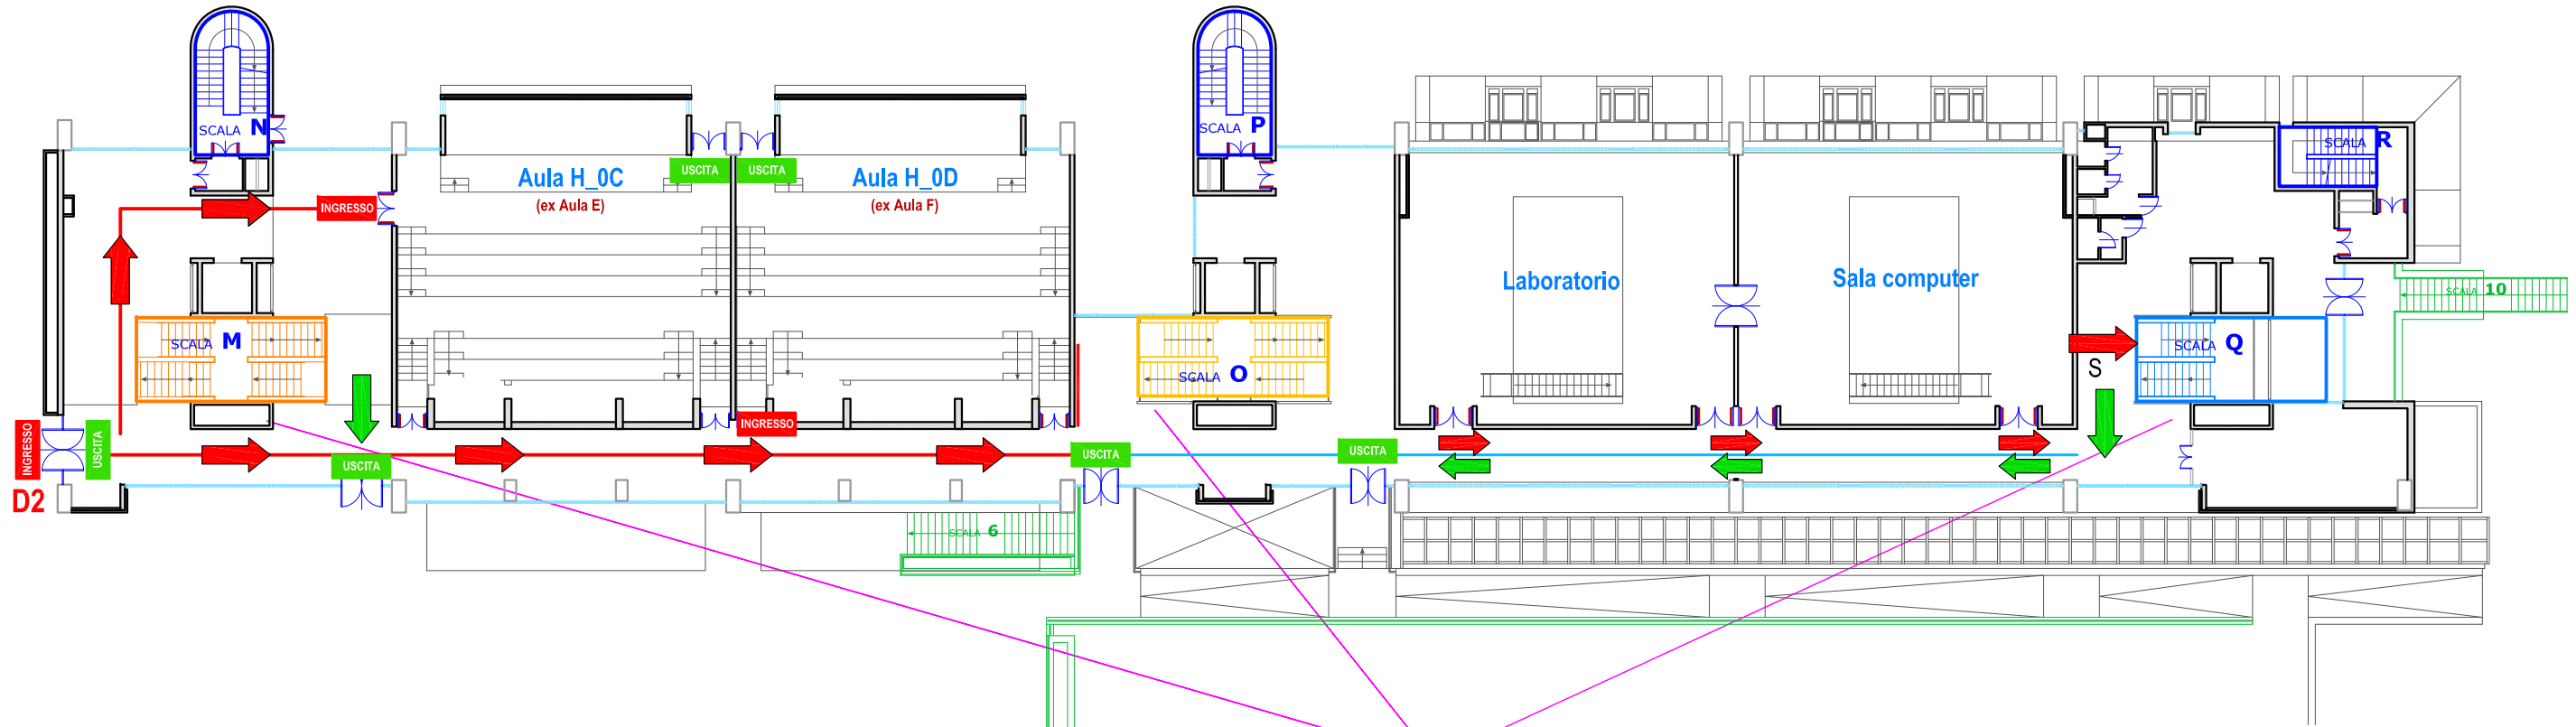

Sito: **CITTADELLA MONSERRATO** - Edificio: **Blocco G (Asse Didattico 3 - 4) - Piano Terra**

Sito: **CITTADELLA MONSERRATO** - Edificio: **Blocco G (Asse Didattico 3 - 4) - Piano Primo**

NELLE SCALE :  
Seguire i percorsi segnalati con le  
frecce blu

Sito: CITTADELLA MONSERRATO - Edificio: Blocco G (Asse Didattico 3 - 4) - Piano Secondo

Sito: CITTADELLA MONSERRATO - Edificio: Blocco G (Asse Didattico 3 - 4) - Piano Terzo

NELLE SCALE :  
Seguire i percorsi segnalati con le  
frecce blu

D2

NELLE SCALE :  
Seguire i percorsi segnalati con le  
frecche blu

D1

NELLE SCALE :  
 Seguire i percorsi segnalati con le  
 frecce blu

D2

D1

D2

D1

NELLE SCALE :  
 Seguire i percorsi segnalati con le  
 frecce blu

Sito: **Cittadella di Monserrato** - Edificio: **Blocco I\_Asse Didattico E** - **PIANO Primo (+35.50 m)**

Sito: **Cittadella di Monserrato** - Edificio: **Blocco I\_Asse Didattico E** - **PIANO Secondo (+38.90 m)**