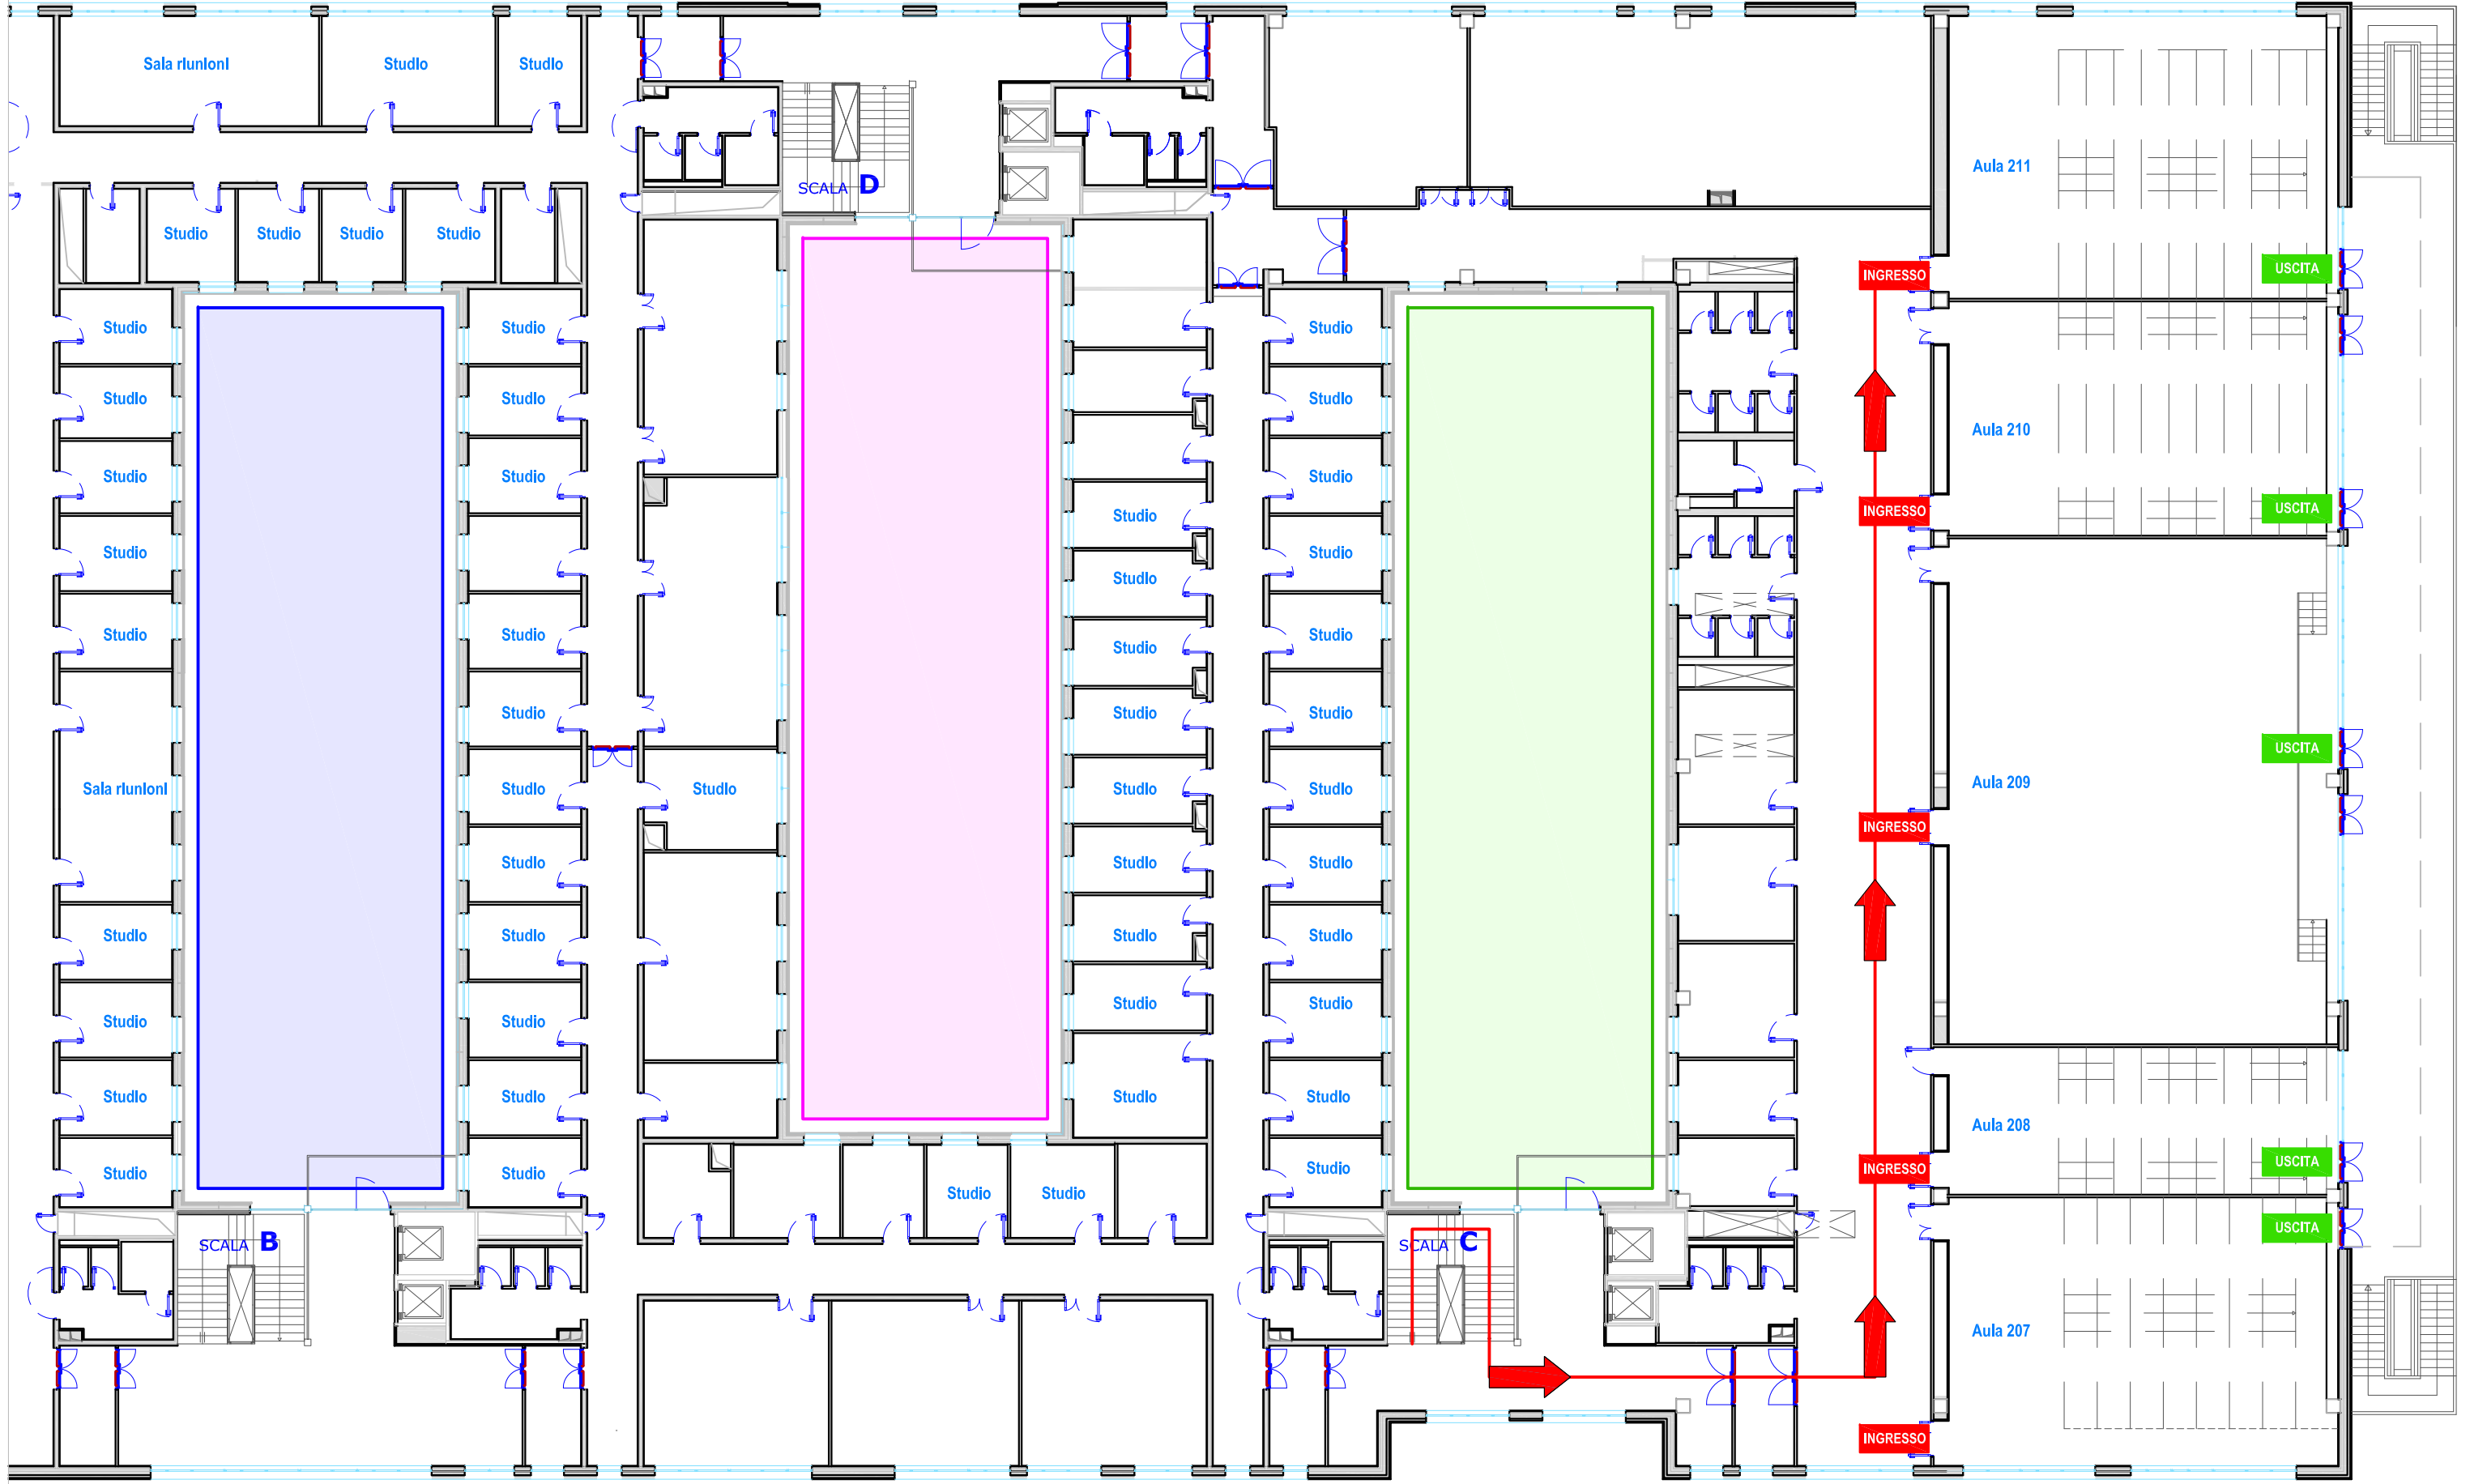

Sito: **Cittadella di Monserrato** - Edificio: **Blocco A - PIANO Rialzato**

TORRE "B"

TORRE "C"

TORRE "D"

Scala A  
IN DISCESA

Scala B  
IN SALITA

LEGENDA

A		BBL - Biblioteca del Distretto BIomedico Scierntifico
B		AULE

Sito: **CITTADELLA MONSERRATO** - Edificio: **Blocco G (Asse Didattico 3 - 4) - Piano Terra**

Sito: **CITTADELLA MONSERRATO** - Edificio: **Blocco G (Asse Didattico 3 - 4) - Piano Primo**

NELLE SCALE :  
Seguire i percorsi segnalati con le  
frecce blu

Sito: CITTADELLA MONSERRATO - Edificio: Blocco G (Asse Didattico 3 - 4) - Piano Secondo

Sito: CITTADELLA MONSERRATO - Edificio: Blocco G (Asse Didattico 3 - 4) - Piano Terzo

NELLE SCALE :  
Seguire i percorsi segnalati con le  
frecce blu

NELLE SCALE :  
 Seguire i percorsi segnalati con le  
 frecce blu

Sito: **Cittadella di Monserrato** - Edificio: **Blocco I\_Asse Didattico E** - **PIANO Primo (+35.50 m)**

Sito: **Cittadella di Monserrato** - Edificio: **Blocco I\_Asse Didattico E** - **PIANO Secondo (+38.90 m)**