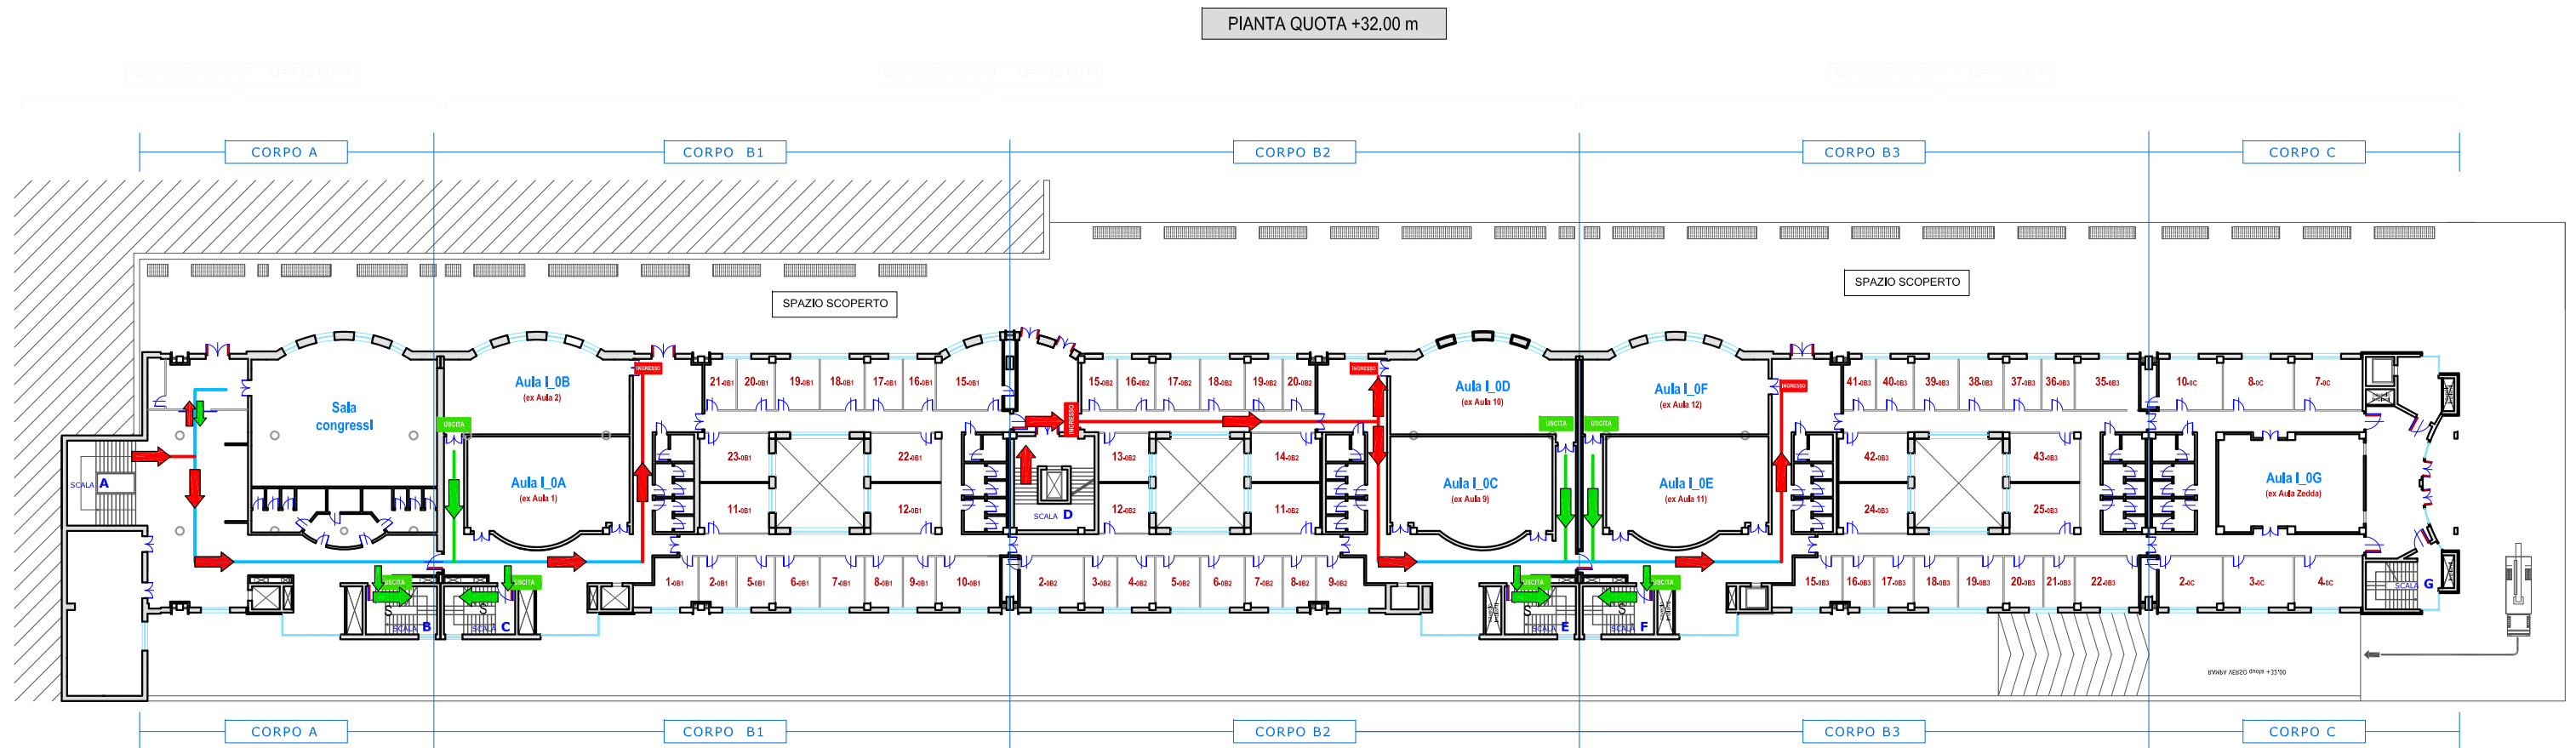

D2

NELLE SCALE :  
Seguire i percorsi segnalati con le  
frecche blu

D1

NELLE SCALE :  
 Seguire i percorsi segnalati con le  
 frecce blu

D2

D1

D2

D1

NELLE SCALE :  
 Seguire i percorsi segnalati con le  
 frecce blu

Sito: **Cittadella di Monserrato** - Edificio: **Blocco I\_Asse Didattico E** - **PIANO Primo (+35.50 m)**

Sito: **Cittadella di Monserrato** - Edificio: **Blocco I\_Asse Didattico E** - **PIANO Secondo (+38.90 m)**