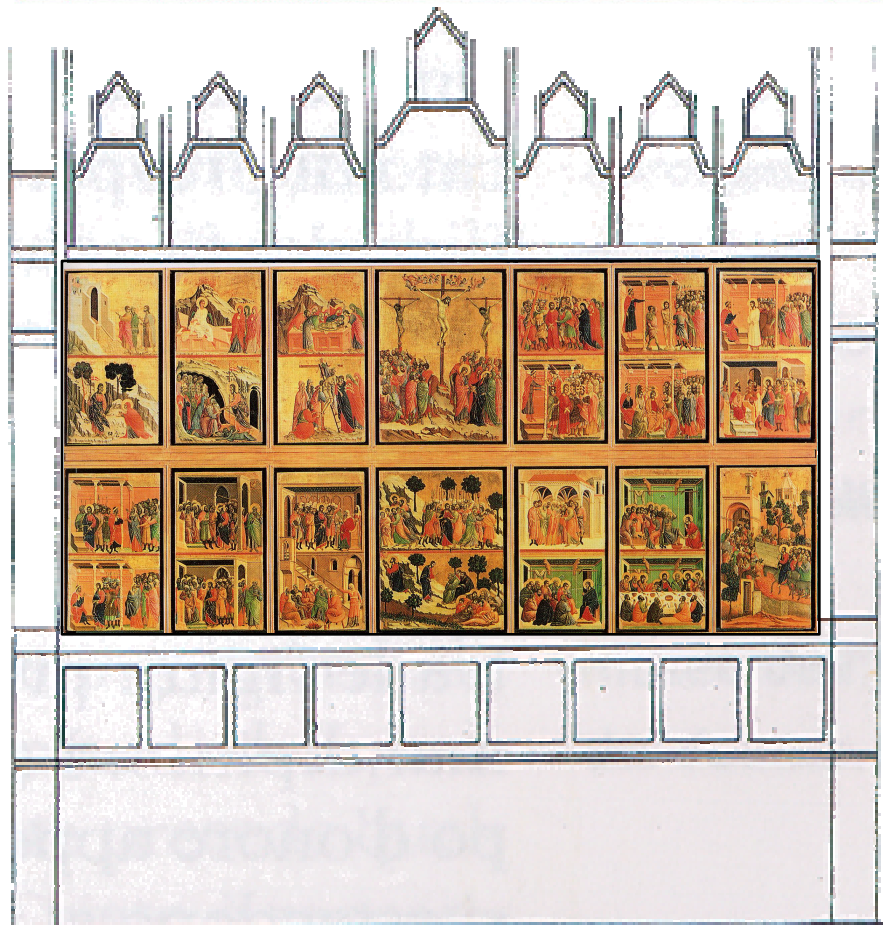

## DUCCIO DI BUONINSEGNA

(1255 circa-1319)

1278: a Siena

1285: *Madonna Rucellai* per S. Maria Novella a Firenze

1287-88: vetrata per il duomo di Siena

1308-11: *Maestà* per il duomo di Siena

1316: *Maestà* per il duomo di Massa Marittima

*Madonna di Crevole*  
ante 1285  
Siena, Museo del Duomo

*Madonna Rucellai*

1285

Firenze, Uffizi

*Storie della Vergine*  
1287-88  
Siena, Duomo

*Maestà*  
1308-11  
Siena, Museo  
del Duomo

*Maestà*  
1316  
duomo di  
Massa Marittima