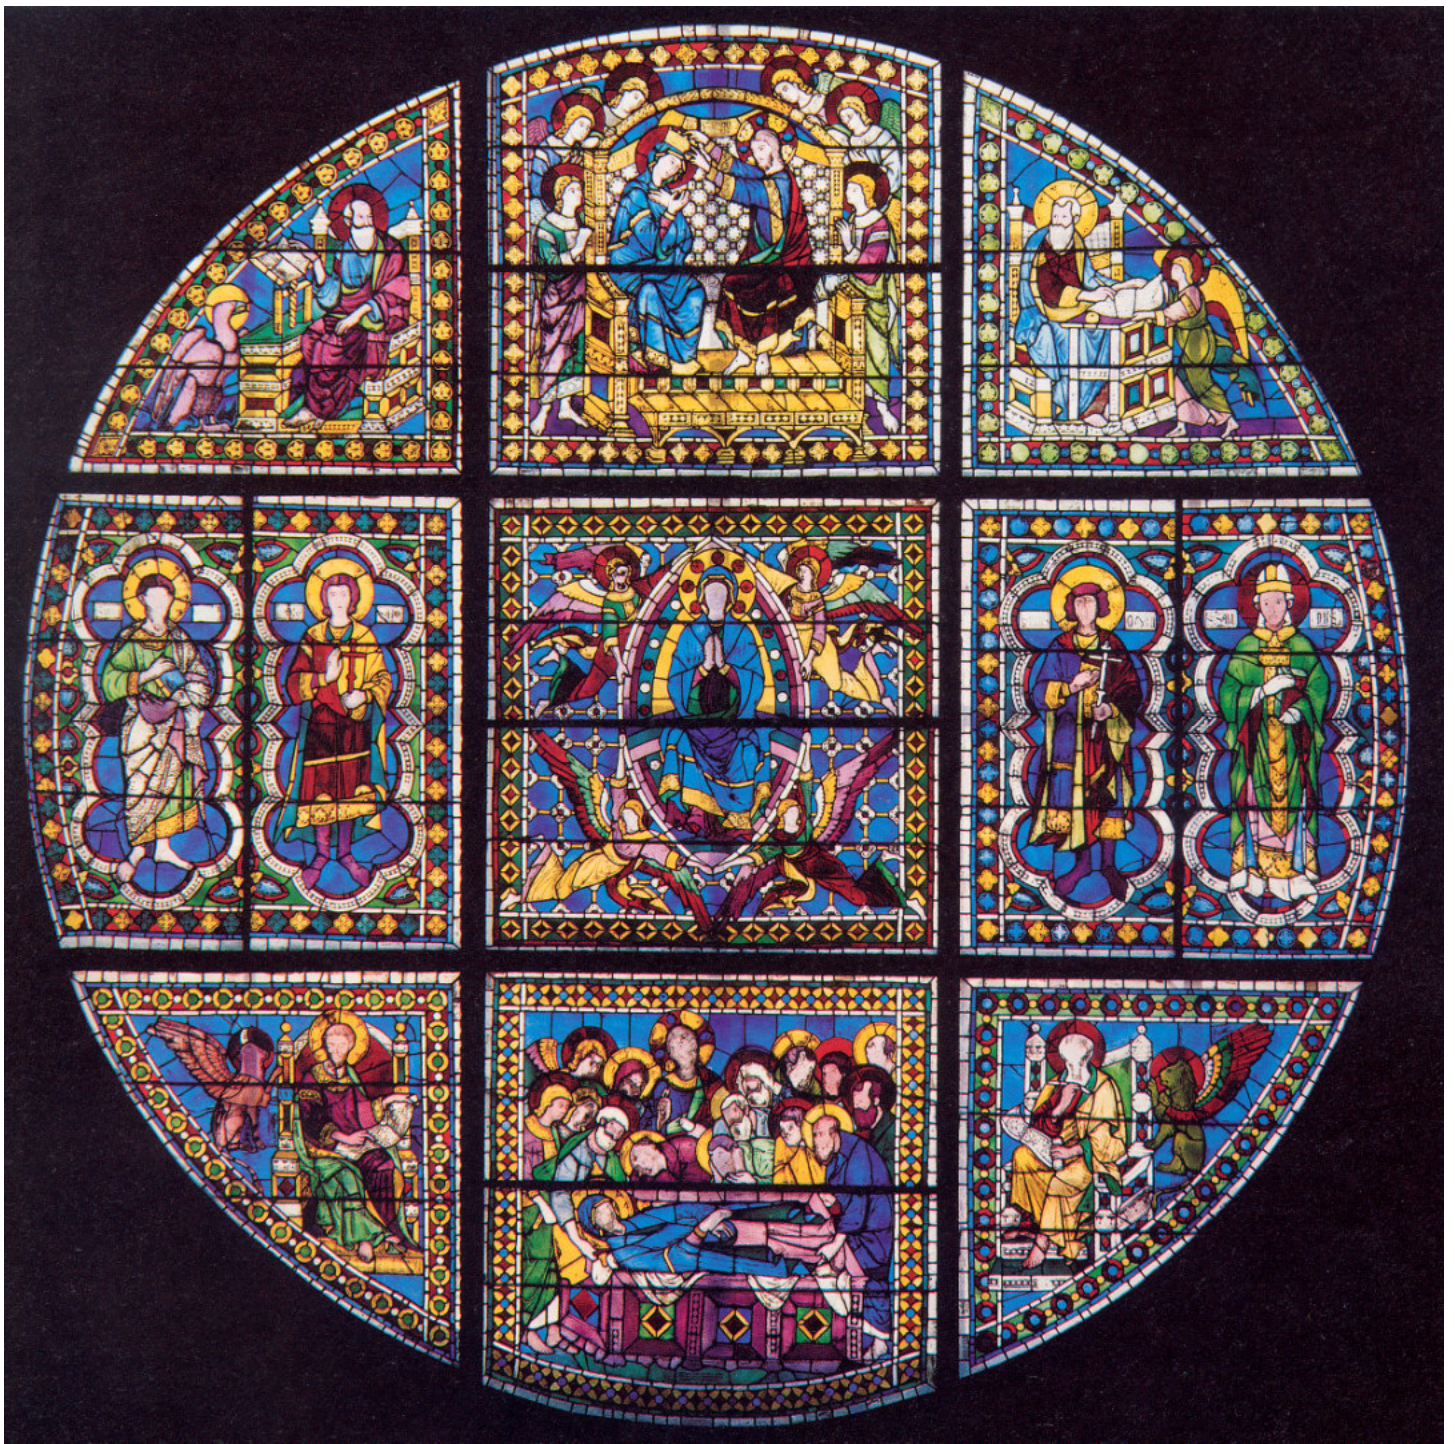

## DUCCIO DI BUONINSEGNA

(1255 circa-1319)

1278: a Siena

1285: *Madonna Rucellai* per S. Maria Novella a Firenze

1287-88: vetrata per il duomo di Siena

1308-11: *Maestà* per il duomo di Siena

1316: *Maestà* per il duomo di Massa Marittima

*Madonna di Crevole*  
ante 1285  
Siena, Museo del Duomo

*Madonna Rucellai*

1285

Firenze, Uffizi

*Storie della Vergine*  
1287-88  
Siena, Duomo

*Maestà*  
1308-11  
Siena, Museo  
del Duomo

*Maestà*  
1316  
duomo di  
Massa Marittima