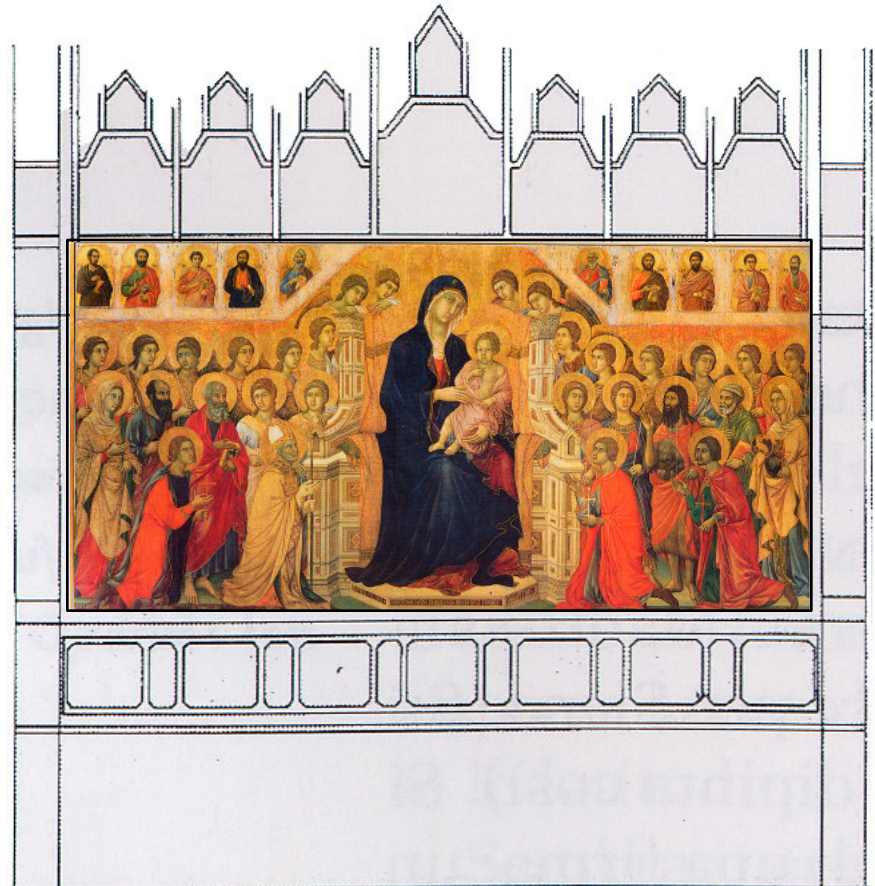

## DUCCIO DI BUONINSEGNA

(1255 circa-1319)

1278: a Siena

1285: *Madonna Rucellai* per S. Maria Novella a Firenze

1287-88: vetrata per il duomo di Siena

1308-11: *Maestà* per il duomo di Siena

1316: *Maestà* per il duomo di Massa Marittima

*Madonna di Crevole*  
ante 1285  
Siena, Museo del Duomo

*Madonna Rucellai*

1285

Firenze, Uffizi

*Storie della Vergine*  
1287-88  
Siena, Duomo

*Maestà*  
1308-11  
Siena, Museo  
del Duomo

*Maestà*  
1316  
duomo di  
Massa Marittima