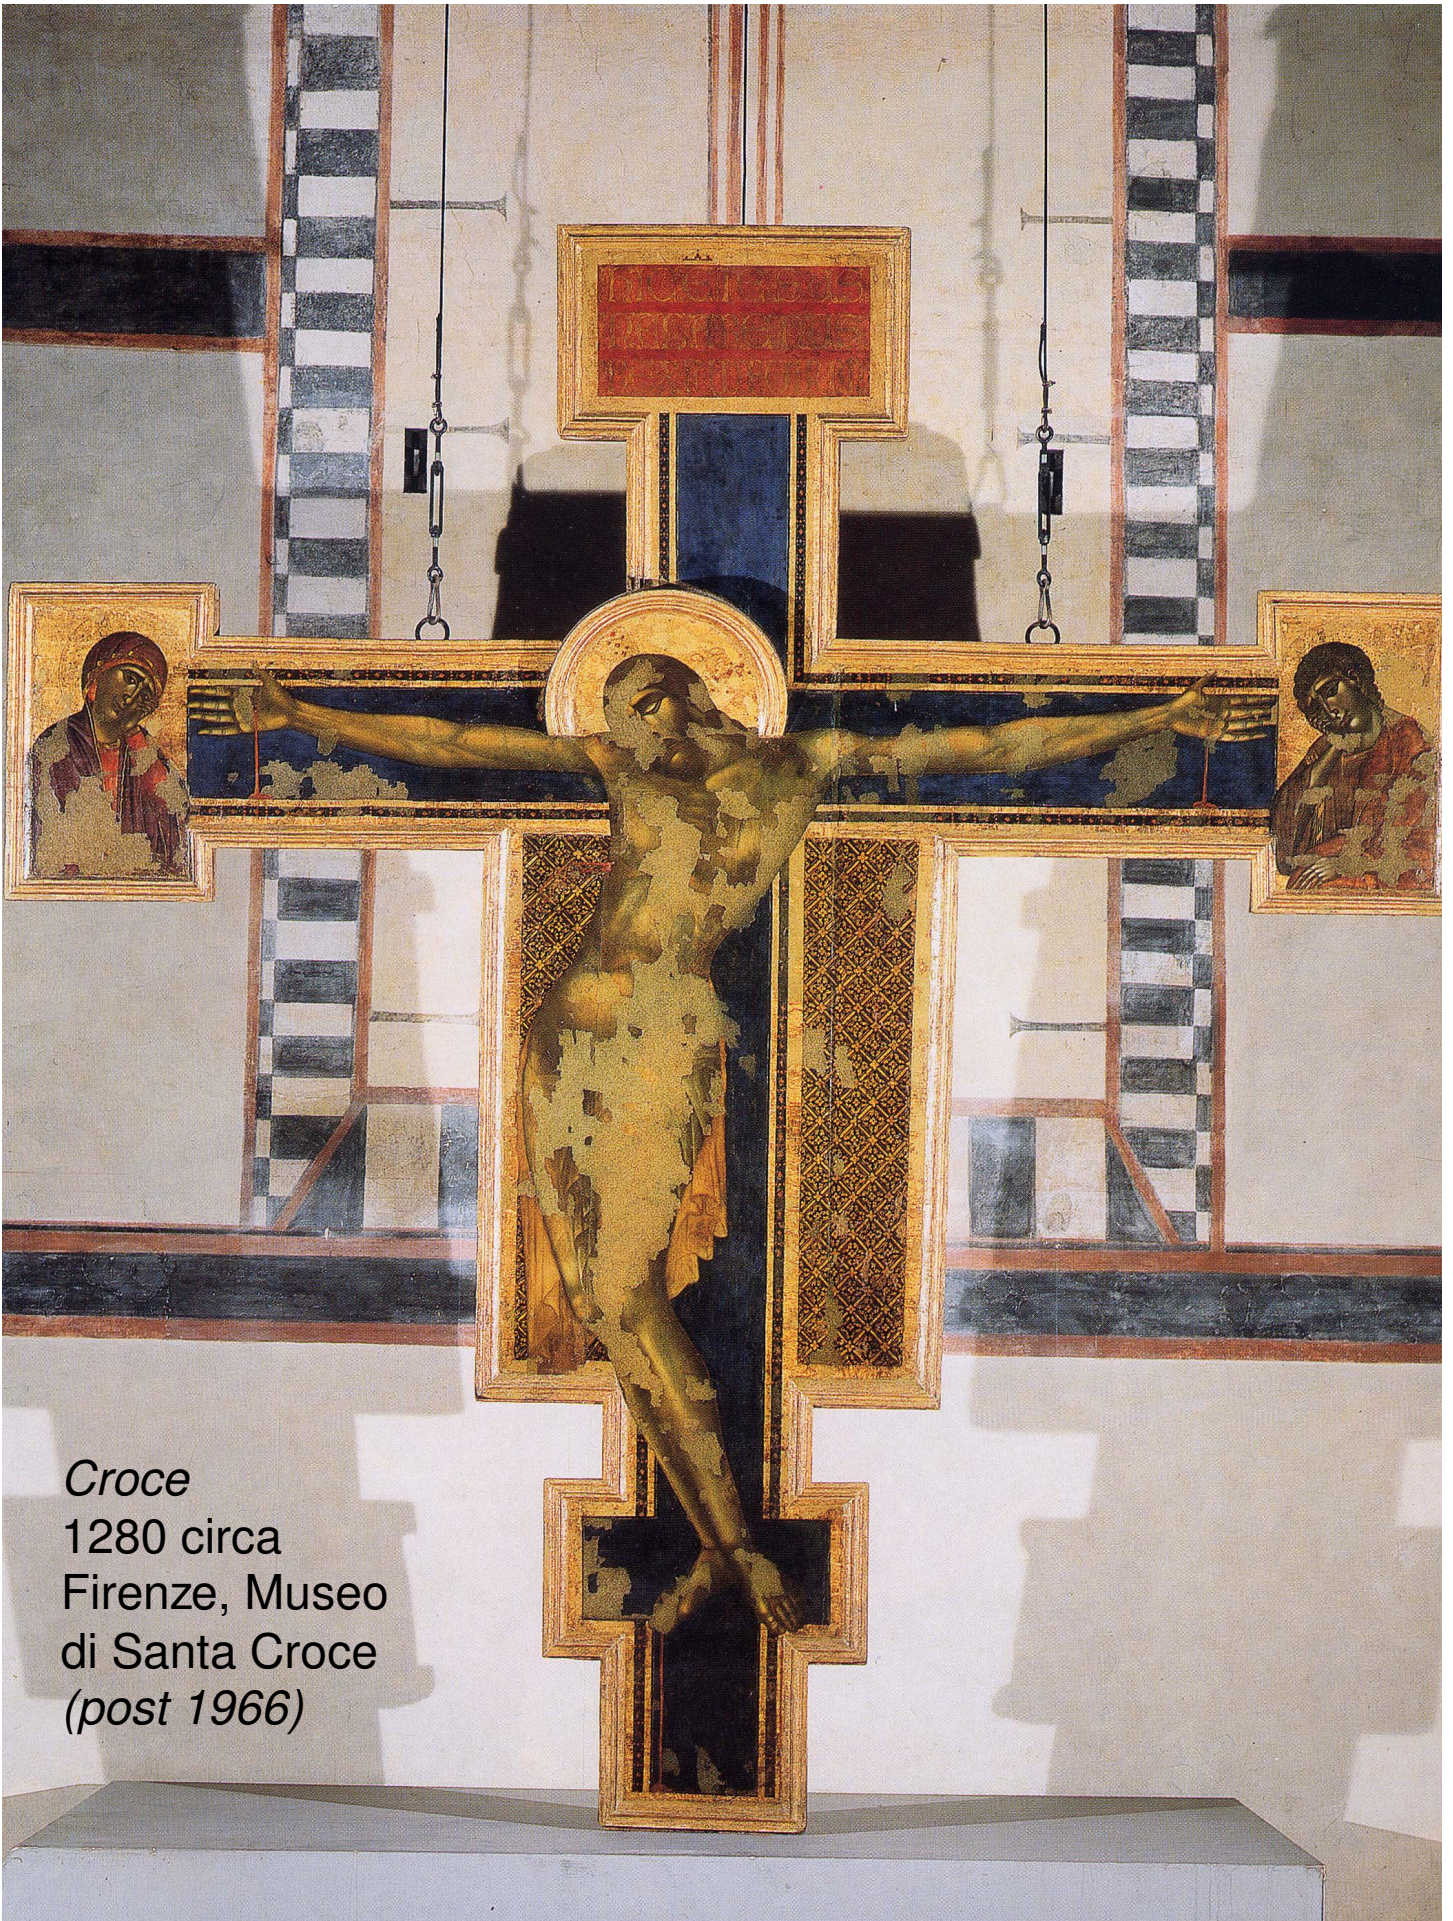

Croce
1280 circa
Firenze, Museo
di Santa Croce
(post 1966)