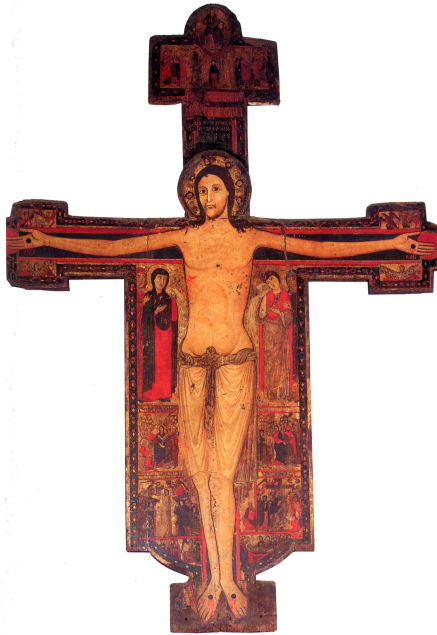

LA PITTURA

(XIII-XIV secolo)

- Pittura del XIII secolo
- Coppo di Marcovaldo
- Cimabue
- Duccio di Buoninsegna
- Iacopo Torriti
- Pietro Cavallini
- Gli affreschi di Assisi
- Giotto
- Gli affreschi di Santa Croce
- Simone Martini
- Pietro Lorenzetti
- Ambrogio Lorenzetti

PITTURA DEL XIII SECOLO

XII-XIII secolo

Croce di Sarzana
1138, Guglielmo
Duomo di Sarzana

Croce n. 15
fine del XII secolo
Pisa, Museo di San Matteo

Croce
1187, Alberto Sozio
Duomo di Spoleto

Croce n. 20
inizi del XIII secolo
Pisa, Museo di San Matteo

Croce
1236-54, Giunta Pisano
Bologna, San Domenico

PITTURA DEL XIII SECOLO

XII-XIII secolo

San Francesco
1235, Bonaventura Berlinghieri
Pescia, San Francesco

Madonna di Montelungo
1250 circa, Margarito d'Arezzo
Arezzo, Museo d'Arte

1261: *Madonna del Bordone*

Croce

1260 circa

San Gimignano, Museo Civico

Madonna del Bordone

1261

Siena, S. Maria dei Servi

Inferno